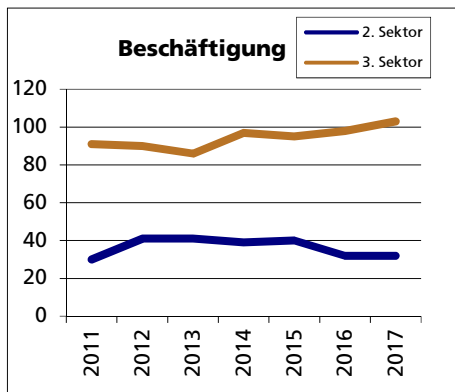

Gemeinde Lüterkofen-Ichertswil

Bezirk / Bucheggberg

Fläche 2013/2018

- Wald, Gehölze
- Landwirtschaftliche Nutzfläche
- Siedlungsfläche
- Unproduktive Flächen

Quelle: BFS Arealstatistik

Angabe	Wert
in ha	439
in ha	149
in ha	228
in ha	60
in ha	2

Ständige Wohnbevölkerung 31.12.2019

- Frauen
- Männer
- Staatsangehörigkeit Ausland
- Schweizer

Angabe	Wert
Anzahl	831
in %	50.9
in %	49.1
in %	7.8
in %	92.2

Altersstruktur 31.12.2019

- 0-19jährig
- 20-39jährig
- 40-64jährig
- 65-79jährig
- 80jährig und älter