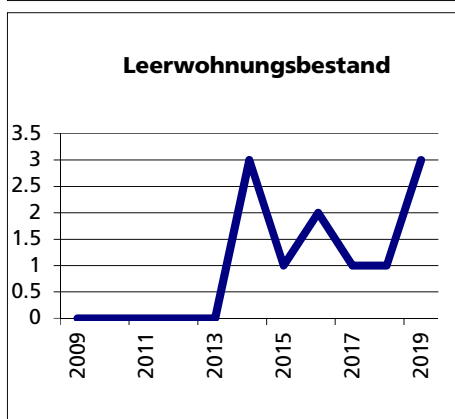

Gemeinde Lüterkofen-Ichertswil

Bezirk / Bucheggberg

Fläche 2013/2018

- Wald, Gehölze
- Landwirtschaftliche Nutzfläche
- Siedlungsfläche
- Unproduktive Flächen

Quelle: BFS Arealstatistik

Angabe	Wert
in ha	439
in ha	149
in ha	228
in ha	60
in ha	2

Ständige Wohnbevölkerung 31.12.2019

- Frauen
- Männer
- Staatsangehörigkeit Ausland
- Schweizer

Angabe	Wert
Anzahl	831
in %	50.9
in %	49.1
in %	7.8
in %	92.2

Altersstruktur 31.12.2019

- 0-19jährig
- 20-39jährig
- 40-64jährig
- 65-79jährig
- 80jährig und älter