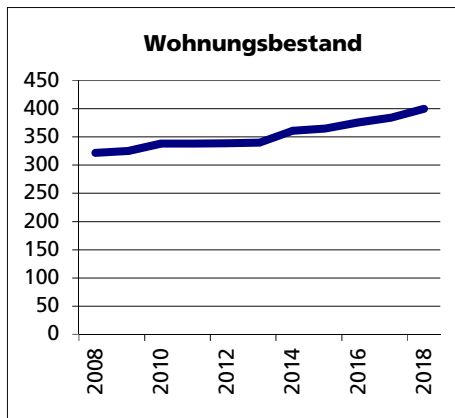

Gemeinde Lüterkofen-Ichertswil

Bezirk / Bucheggberg

Fläche 2013/2018

- Wald, Gehölze
- Landwirtschaftliche Nutzfläche
- Siedlungsfläche
- Unproduktive Flächen

Quelle: BFS Arealstatistik

Angabe	Wert
in ha	439
in ha	149
in ha	228
in ha	60
in ha	2

Ständige Wohnbevölkerung 31.12.2019

- Frauen
- Männer
- Staatsangehörigkeit Ausland
- Schweizer

Angabe	Wert
Anzahl	831
in %	50.9
in %	49.1
in %	7.8
in %	92.2

Altersstruktur 31.12.2019

- 0-19jährig
- 20-39jährig
- 40-64jährig
- 65-79jährig
- 80jährig und älter