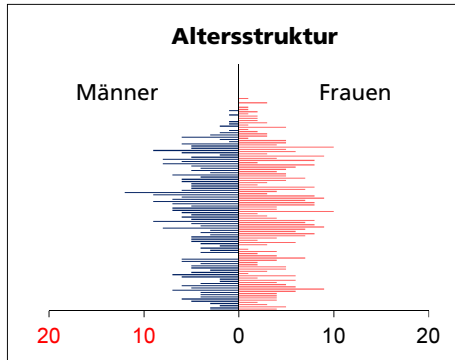

Gemeinde Lüterkofen-Ichertswil

Bezirk / Bucheggberg

Fläche 2013/2018

- Wald, Gehölze
- Landwirtschaftliche Nutzfläche
- Siedlungsfläche
- Unproduktive Flächen

Quelle: BFS Arealstatistik

Angabe	Wert
in ha	439
in ha	149
in ha	228
in ha	60
in ha	2

Ständige Wohnbevölkerung 31.12.2019

- Frauen
- Männer
- Staatsangehörigkeit Ausland
- Schweizer

Angabe	Wert
Anzahl	831
in %	50.9
in %	49.1
in %	7.8
in %	92.2

Altersstruktur 31.12.2019

- 0-19jährig
- 20-39jährig
- 40-64jährig
- 65-79jährig
- 80jährig und älter