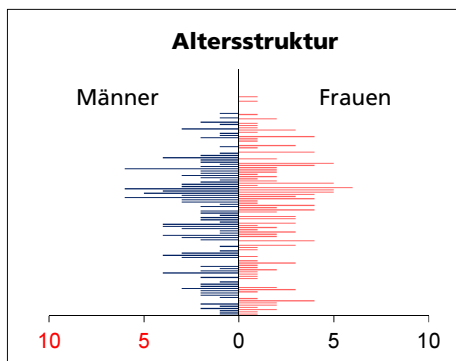

Gemeinde Lütterswil-Gächliwil

Bezirk / Bucheggberg

Fläche 2013/2018

	Angabe	Wert
• Wald, Gehölze	in ha	104
• Landwirtschaftliche Nutzfläche	in ha	185
• Siedlungsfläche	in ha	21
• Unproduktive Flächen	in ha	0

Quelle: BFS Arealstatistik

Ständige Wohnbevölkerung 31.12.2019

	Angabe	Wert
• Frauen	in %	49.4
• Männer	in %	50.6
• Staatsangehörigkeit Ausland	in %	3.4
• Schweizer	in %	96.6

Altersstruktur 31.12.2019

• 0-19jährig	in %	16.6
• 20-39jährig	in %	18.4
• 40-64jährig	in %	41.3
• 65-79jährig	in %	15.0
• 80jährig und älter	in %	8.8