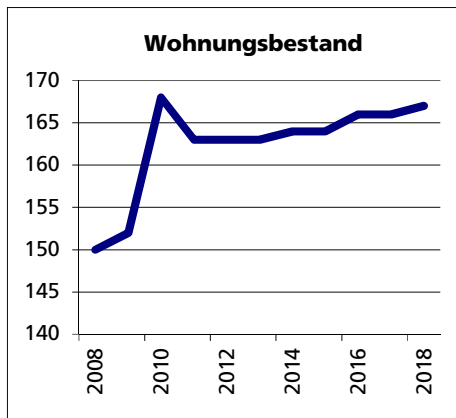

Gemeinde Lütterswil-Gächliwil

Bezirk / Bucheggberg

Fläche 2013/2018

	Angabe	Wert
• Wald, Gehölze	in ha	104
• Landwirtschaftliche Nutzfläche	in ha	185
• Siedlungsfläche	in ha	21
• Unproduktive Flächen	in ha	0

Quelle: BFS Arealstatistik

Ständige Wohnbevölkerung 31.12.2019

	Angabe	Wert
• Frauen	in %	49.4
• Männer	in %	50.6
• Staatsangehörigkeit Ausland	in %	3.4
• Schweizer	in %	96.6

Altersstruktur 31.12.2019

• 0-19jährig	in %	16.6
• 20-39jährig	in %	18.4
• 40-64jährig	in %	41.3
• 65-79jährig	in %	15.0
• 80jährig und älter	in %	8.8