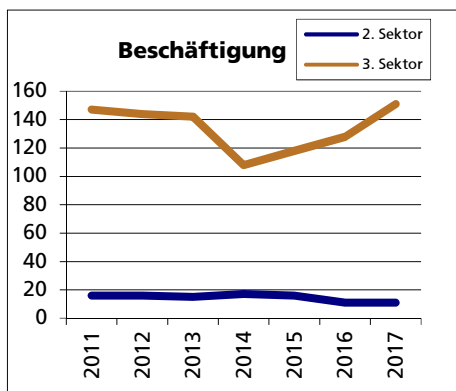

Gemeinde Lütterswil-Gächliwil

Bezirk / Bucheggberg

Fläche 2013/2018

	Angabe	Wert
• Wald, Gehölze	in ha	104
• Landwirtschaftliche Nutzfläche	in ha	185
• Siedlungsfläche	in ha	21
• Unproduktive Flächen	in ha	0

Quelle: BFS Arealstatistik

Ständige Wohnbevölkerung 31.12.2019

	Angabe	Wert
• Frauen	in %	49.4
• Männer	in %	50.6
• Staatsangehörigkeit Ausland	in %	3.4
• Schweizer	in %	96.6

Altersstruktur 31.12.2019

• 0-19jährig	in %	16.6
• 20-39jährig	in %	18.4
• 40-64jährig	in %	41.3
• 65-79jährig	in %	15.0
• 80jährig und älter	in %	8.8