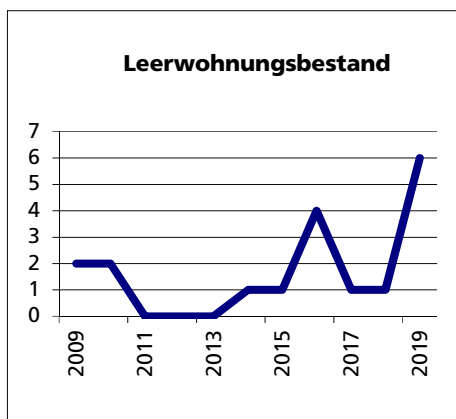

Gemeinde Lütterswil-Gächliwil

Bezirk / Bucheggberg

Fläche 2013/2018

	Angabe	Wert
• Wald, Gehölze	in ha	104
• Landwirtschaftliche Nutzfläche	in ha	185
• Siedlungsfläche	in ha	21
• Unproduktive Flächen	in ha	0

Quelle: BFS Arealstatistik

Ständige Wohnbevölkerung 31.12.2019

	Angabe	Wert
• Frauen	in %	49.4
• Männer	in %	50.6
• Staatsangehörigkeit Ausland	in %	3.4
• Schweizer	in %	96.6

Altersstruktur 31.12.2019

• 0-19jährig	in %	16.6
• 20-39jährig	in %	18.4
• 40-64jährig	in %	41.3
• 65-79jährig	in %	15.0
• 80jährig und älter	in %	8.8