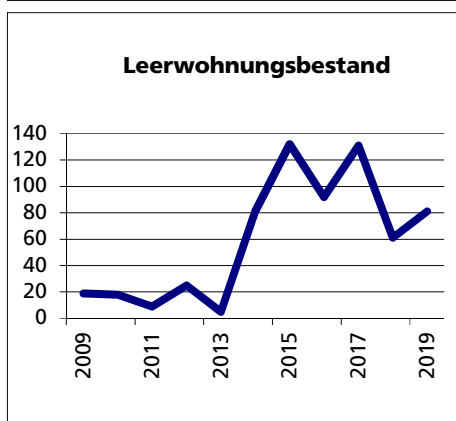

Gemeinde Luterbach

Bezirk / Wasseramt

Fläche 2013/2018

	Angabe	Wert
• Wald, Gehölze	in ha	121
• Landwirtschaftliche Nutzfläche	in ha	154
• Siedlungsfläche	in ha	162
• Unproduktive Flächen	in ha	18

Quelle: BFS Arealstatistik

Ständige Wohnbevölkerung 31.12.2019

	Angabe	Wert
• Frauen	in %	50.1
• Männer	in %	49.9
• Staatsangehörigkeit Ausland	in %	19.5
• Schweizer	in %	80.5

Altersstruktur 31.12.2019

• 0-19jährig	in %	18.5
• 20-39jährig	in %	23.3
• 40-64jährig	in %	36.1
• 65-79jährig	in %	16.2
• 80jährig und älter	in %	5.8