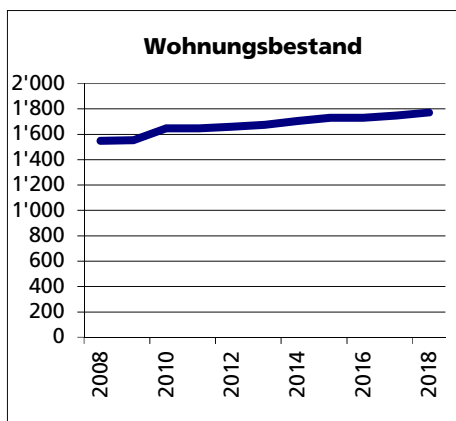

Gemeinde Luterbach

Bezirk / Wasseramt

Fläche 2013/2018

	Angabe	Wert
• Wald, Gehölze	in ha	121
• Landwirtschaftliche Nutzfläche	in ha	154
• Siedlungsfläche	in ha	162
• Unproduktive Flächen	in ha	18

Quelle: BFS Arealstatistik

Ständige Wohnbevölkerung 31.12.2019

	Angabe	Wert
• Frauen	in %	50.1
• Männer	in %	49.9
• Staatsangehörigkeit Ausland	in %	19.5
• Schweizer	in %	80.5

Altersstruktur 31.12.2019

• 0-19jährig	in %	18.5
• 20-39jährig	in %	23.3
• 40-64jährig	in %	36.1
• 65-79jährig	in %	16.2
• 80jährig und älter	in %	5.8