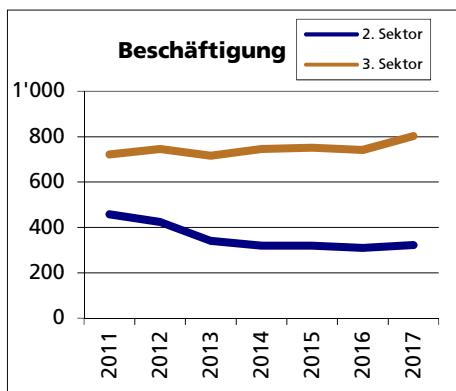

Gemeinde Luterbach

Bezirk / Wasseramt

Fläche 2013/2018

	Angabe	Wert
• Wald, Gehölze	in ha	121
• Landwirtschaftliche Nutzfläche	in ha	154
• Siedlungsfläche	in ha	162
• Unproduktive Flächen	in ha	18

Quelle: BFS Arealstatistik

Ständige Wohnbevölkerung 31.12.2019

	Angabe	Wert
• Frauen	in %	50.1
• Männer	in %	49.9
• Staatsangehörigkeit Ausland	in %	19.5
• Schweizer	in %	80.5

Altersstruktur 31.12.2019

• 0-19jährig	in %	18.5
• 20-39jährig	in %	23.3
• 40-64jährig	in %	36.1
• 65-79jährig	in %	16.2
• 80jährig und älter	in %	5.8