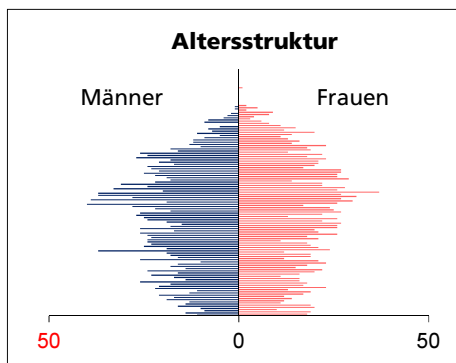

Gemeinde Luterbach

Bezirk / Wasseramt

Fläche 2013/2018

	Angabe	Wert
• Wald, Gehölze	in ha	121
• Landwirtschaftliche Nutzfläche	in ha	154
• Siedlungsfläche	in ha	162
• Unproduktive Flächen	in ha	18

Quelle: BFS Arealstatistik

Ständige Wohnbevölkerung 31.12.2019

	Angabe	Wert
• Frauen	in %	50.1
• Männer	in %	49.9
• Staatsangehörigkeit Ausland	in %	19.5
• Schweizer	in %	80.5

Altersstruktur 31.12.2019

• 0-19jährig	in %	18.5
• 20-39jährig	in %	23.3
• 40-64jährig	in %	36.1
• 65-79jährig	in %	16.2
• 80jährig und älter	in %	5.8