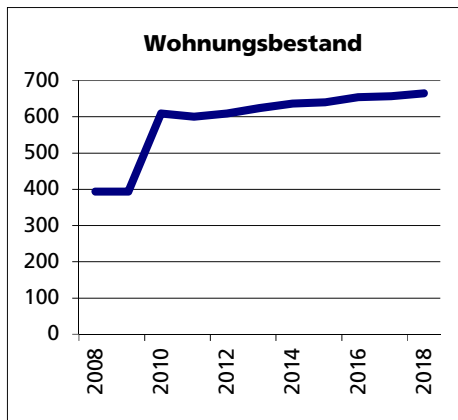

## Gemeinde Messen

Bezirk / Bucheggberg

### Altersstruktur 31.12.2019

- 0-19jährig
- 20-39jährig
- 40-64jährig
- 65-79jährig
- 80jährig und älter

Angabe	Wert
in %	22.2
in %	22.2
in %	37.4
in %	13.4
in %	4.9

Quelle: BEVO Wohnbevölkerung