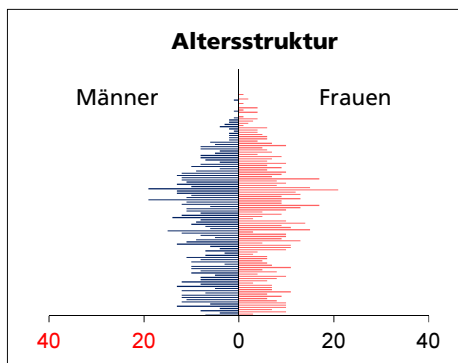

### Fläche 2013/2018

- Wald, Gehölze
- Landwirtschaftliche Nutzfläche
- Siedlungsfläche
- Unproduktive Flächen

Quelle: BFS Arealstatistik

Angabe	Wert
in ha	1'190
in ha	338
in ha	756
in ha	91
in ha	5

### Ständige Wohnbevölkerung 31.12.2019

- Frauen
- Männer
- Staatsangehörigkeit Ausland
- Schweizer

Angabe	Wert
Anzahl	1'476
in %	49.3
in %	50.7
in %	4.2
in %	95.8

### Altersstruktur 31.12.2019

- 0-19jährig
- 20-39jährig
- 40-64jährig
- 65-79jährig
- 80jährig und älter

Angabe	Wert
in %	22.2
in %	22.2
in %	37.4
in %	13.4
in %	4.9

Quelle: BEVO Wohnbevölkerung