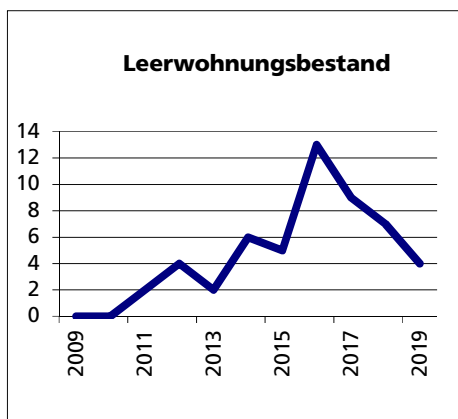

## Gemeinde Messen

Bezirk / Bucheggberg

### Altersstruktur 31.12.2019

- 0-19jährig
- 20-39jährig
- 40-64jährig
- 65-79jährig
- 80jährig und älter

Angabe	Wert
in %	22.2
in %	22.2
in %	37.4
in %	13.4
in %	4.9

Quelle: BEVO Wohnbevölkerung