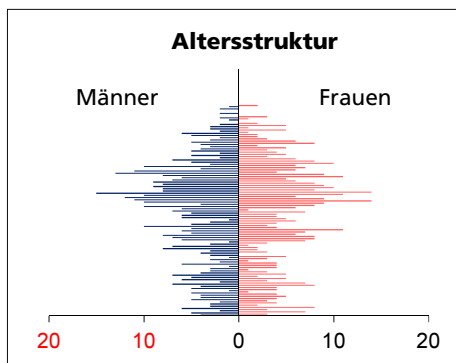

Gemeinde Metzerlen-Mariastein

Bezirk / Dorneck

Fläche 2013/2018

	Angabe	Wert
• Wald, Gehölze	in ha	850
• Landwirtschaftliche Nutzfläche	in ha	388
• Siedlungsfläche	in ha	391
• Unproduktive Flächen	in ha	71
	in ha	0

Quelle: BFS Arealstatistik

Ständige Wohnbevölkerung 31.12.2019

	Angabe	Wert
• Frauen	in %	926
• Männer	in %	49.2
• Staatsangehörigkeit Ausland	in %	50.8
• Schweizer	in %	10.7
	in %	89.3

Altersstruktur 31.12.2019

• 0-19jährig	in %	18.3
• 20-39jährig	in %	18.3
• 40-64jährig	in %	40.8
• 65-79jährig	in %	16.7
• 80jährig und älter	in %	5.9

Quelle: BEVO Wohnbevölkerung

Beschäftigte (Voll- und Teilzeit) 2017

	Angabe	Wert
1. Sektor	in %	252
2. Sektor	in %	22.6
3. Sektor	in %	8.3
	in %	69.0