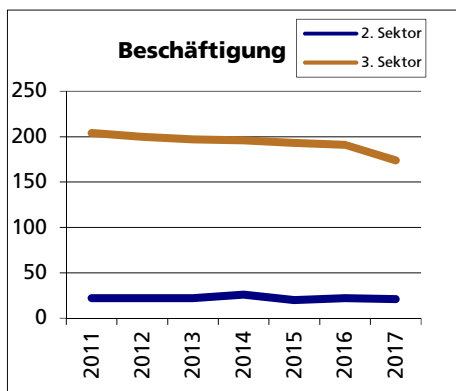

Gemeinde Metzerlen-Mariastein

Bezirk / Dorneck

Fläche 2013/2018

	Angabe	Wert
• Wald, Gehölze	in ha	850
• Landwirtschaftliche Nutzfläche	in ha	388
• Siedlungsfläche	in ha	391
• Unproduktive Flächen	in ha	71
	in ha	0

Quelle: BFS Arealstatistik

Ständige Wohnbevölkerung 31.12.2019

	Angabe	Wert
• Frauen	in %	926
• Männer	in %	49.2
• Staatsangehörigkeit Ausland	in %	50.8
• Schweizer	in %	10.7
	in %	89.3

Altersstruktur 31.12.2019