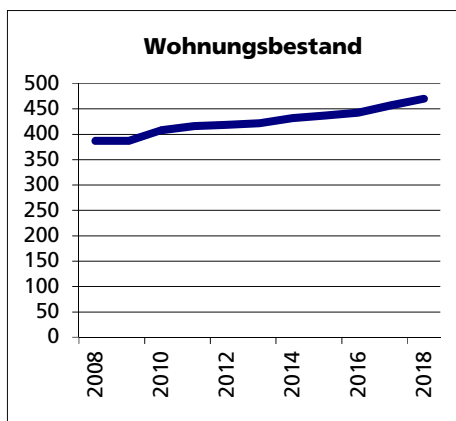

Gemeinde Metzerlen-Mariastein

Bezirk / Dorneck

Fläche 2013/2018

	Angabe	Wert
• Wald, Gehölze	in ha	850
• Landwirtschaftliche Nutzfläche	in ha	388
• Siedlungsfläche	in ha	391
• Unproduktive Flächen	in ha	71
	in ha	0

Quelle: BFS Arealstatistik

Ständige Wohnbevölkerung 31.12.2019

	Angabe	Wert
• Frauen	in %	926
• Männer	in %	49.2
• Staatsangehörigkeit Ausland	in %	50.8
• Schweizer	in %	10.7
	in %	89.3

Altersstruktur 31.12.2019

• 0-19jährig	in %	18.3
• 20-39jährig	in %	18.3
• 40-64jährig	in %	40.8
• 65-79jährig	in %	16.7
• 80jährig und älter	in %	5.9

Quelle: BEVO Wohnbevölkerung

Beschäftigte (Voll- und Teilzeit) 2017

	Angabe	Wert
1. Sektor	in %	252
2. Sektor	in %	22.6
3. Sektor	in %	8.3
	in %	69.0