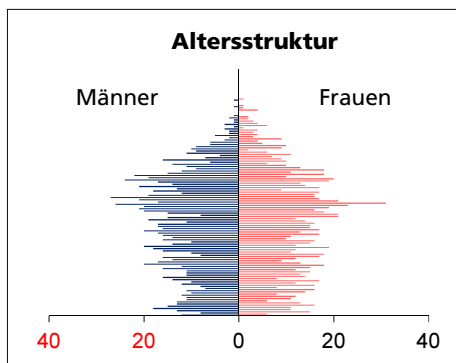

Gemeinde Neuendorf

Bezirk / Gäu

Fläche 2013/2018

	Angabe	Wert
• Wald, Gehölze	in ha	714
• Landwirtschaftliche Nutzfläche	in ha	240
• Siedlungsfläche	in ha	337
• Unproduktive Flächen	in ha	136
	in ha	1

Quelle: BFS Arealstatistik

Ständige Wohnbevölkerung 31.12.2019

	Angabe	Wert
• Frauen	in %	2'259
• Männer	in %	49.4
• Staatsangehörigkeit Ausland	in %	50.6
• Schweizer	in %	14.3
	in %	85.7

Altersstruktur 31.12.2019

• 0-19jährig	in %	21.2
• 20-39jährig	in %	25.8
• 40-64jährig	in %	38.6
• 65-79jährig	in %	11.6
• 80jährig und älter	in %	2.8