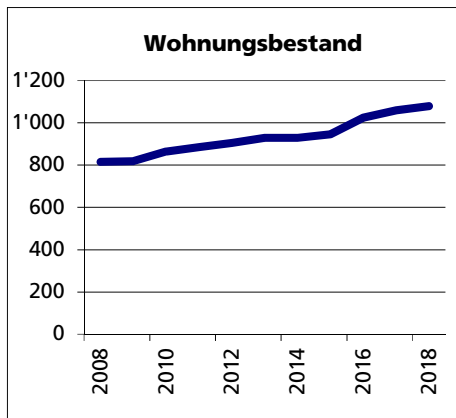

Gemeinde Neuendorf

Bezirk / Gäu

Fläche 2013/2018

	Angabe	Wert
• Wald, Gehölze	in ha	714
• Landwirtschaftliche Nutzfläche	in ha	240
• Siedlungsfläche	in ha	337
• Unproduktive Flächen	in ha	136
	in ha	1

Quelle: BFS Arealstatistik

Ständige Wohnbevölkerung 31.12.2019

	Angabe	Wert
• Frauen	in %	2'259
• Männer	in %	49.4
• Staatsangehörigkeit Ausland	in %	50.6
• Schweizer	in %	14.3
	in %	85.7

Altersstruktur 31.12.2019

• 0-19jährig	in %	21.2
• 20-39jährig	in %	25.8
• 40-64jährig	in %	38.6
• 65-79jährig	in %	11.6
• 80jährig und älter	in %	2.8