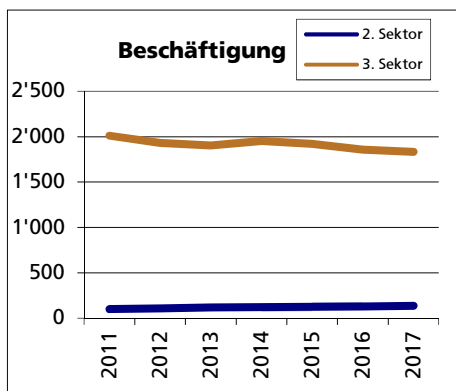

Gemeinde Neuendorf

Bezirk / Gäu

Fläche 2013/2018

	Angabe	Wert
• Wald, Gehölze	in ha	714
• Landwirtschaftliche Nutzfläche	in ha	240
• Siedlungsfläche	in ha	337
• Unproduktive Flächen	in ha	136
	in ha	1

Quelle: BFS Arealstatistik

Ständige Wohnbevölkerung 31.12.2019

	Angabe	Wert
• Frauen	in %	2'259
• Männer	in %	49.4
• Staatsangehörigkeit Ausland	in %	50.6
• Schweizer	in %	14.3
	in %	85.7

Altersstruktur 31.12.2019

• 0-19jährig	in %	21.2
• 20-39jährig	in %	25.8
• 40-64jährig	in %	38.6
• 65-79jährig	in %	11.6
• 80jährig und älter	in %	2.8