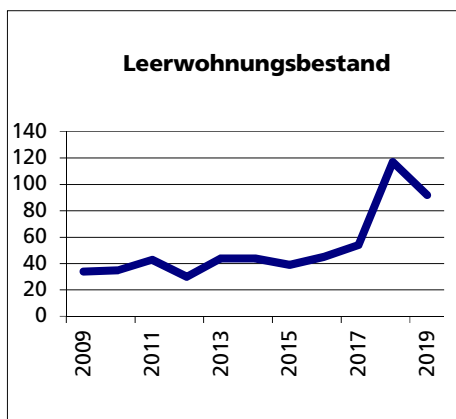

Gemeinde Neuendorf

Bezirk / Gäu

Fläche 2013/2018

	Angabe	Wert
• Wald, Gehölze	in ha	714
• Landwirtschaftliche Nutzfläche	in ha	240
• Siedlungsfläche	in ha	337
• Unproduktive Flächen	in ha	136
	in ha	1

Quelle: BFS Arealstatistik

Ständige Wohnbevölkerung 31.12.2019

	Angabe	Wert
• Frauen	in %	2'259
• Männer	in %	49.4
• Staatsangehörigkeit Ausland	in %	50.6
• Schweizer	in %	14.3
	in %	85.7

Altersstruktur 31.12.2019

• 0-19jährig	in %	21.2
• 20-39jährig	in %	25.8
• 40-64jährig	in %	38.6
• 65-79jährig	in %	11.6
• 80jährig und älter	in %	2.8