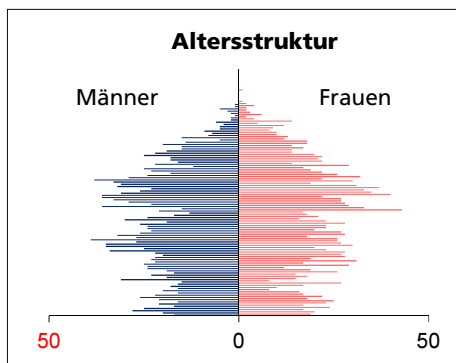

Gemeinde Niedergösgen

Bezirk / Gösgen

Fläche 2013/2018

	Angabe	Wert
• Wald, Gehölze	in ha	155
• Landwirtschaftliche Nutzfläche	in ha	108
• Siedlungsfläche	in ha	139
• Unproduktive Flächen	in ha	30

Quelle: BFS Arealstatistik

Ständige Wohnbevölkerung 31.12.2019

	Angabe	Wert
• Frauen	in %	49.4
• Männer	in %	50.6
• Staatsangehörigkeit Ausland	in %	29.5
• Schweizer	in %	70.5

Altersstruktur 31.12.2019

• 0-19jährig	in %	19.9
• 20-39jährig	in %	26.2
• 40-64jährig	in %	35.1
• 65-79jährig	in %	14.0
• 80jährig und älter	in %	4.8