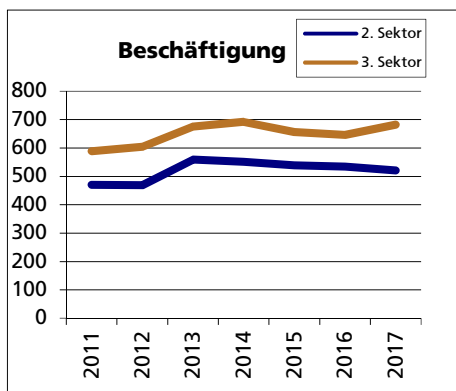

Gemeinde Niedergösgen

Bezirk / Gösgen

Fläche 2013/2018

	Angabe	Wert
• Wald, Gehölze	in ha	155
• Landwirtschaftliche Nutzfläche	in ha	108
• Siedlungsfläche	in ha	139
• Unproduktive Flächen	in ha	30

Quelle: BFS Arealstatistik

Ständige Wohnbevölkerung 31.12.2019

	Angabe	Wert
• Frauen	in %	49.4
• Männer	in %	50.6
• Staatsangehörigkeit Ausland	in %	29.5
• Schweizer	in %	70.5

Altersstruktur 31.12.2019

• 0-19jährig	in %	19.9
• 20-39jährig	in %	26.2
• 40-64jährig	in %	35.1
• 65-79jährig	in %	14.0
• 80jährig und älter	in %	4.8