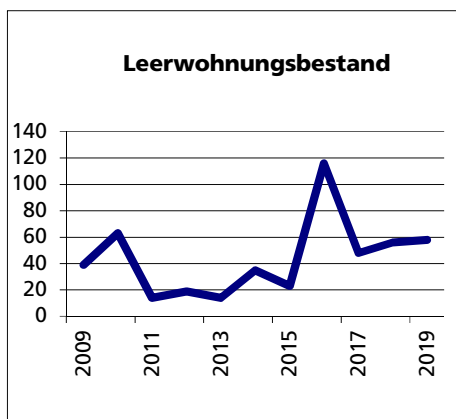

Gemeinde Niedergösgen

Bezirk / Gösgen

Fläche 2013/2018

	Angabe	Wert
• Wald, Gehölze	in ha	155
• Landwirtschaftliche Nutzfläche	in ha	108
• Siedlungsfläche	in ha	139
• Unproduktive Flächen	in ha	30

Quelle: BFS Arealstatistik

Ständige Wohnbevölkerung 31.12.2019

	Angabe	Wert
• Frauen	in %	49.4
• Männer	in %	50.6
• Staatsangehörigkeit Ausland	in %	29.5
• Schweizer	in %	70.5

Altersstruktur 31.12.2019

• 0-19jährig	in %	19.9
• 20-39jährig	in %	26.2
• 40-64jährig	in %	35.1
• 65-79jährig	in %	14.0
• 80jährig und älter	in %	4.8