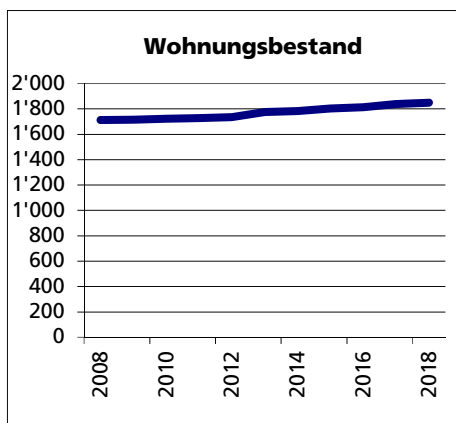

Gemeinde Niedergösgen

Bezirk / Gösgen

Fläche 2013/2018

	Angabe	Wert
• Wald, Gehölze	in ha	155
• Landwirtschaftliche Nutzfläche	in ha	108
• Siedlungsfläche	in ha	139
• Unproduktive Flächen	in ha	30

Quelle: BFS Arealstatistik

Ständige Wohnbevölkerung 31.12.2019

	Angabe	Wert
• Frauen	in %	49.4
• Männer	in %	50.6
• Staatsangehörigkeit Ausland	in %	29.5
• Schweizer	in %	70.5

Altersstruktur 31.12.2019

• 0-19jährig	in %	19.9
• 20-39jährig	in %	26.2
• 40-64jährig	in %	35.1
• 65-79jährig	in %	14.0
• 80jährig und älter	in %	4.8