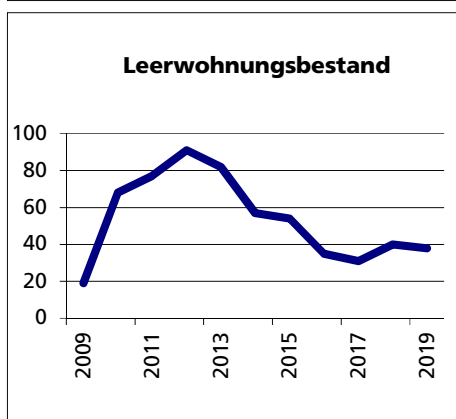

Gemeinde Obergösgen

Bezirk / Gösgen

Fläche 2013/2018

	Angabe	Wert
• Wald, Gehölze	in ha	106
• Landwirtschaftliche Nutzfläche	in ha	145
• Siedlungsfläche	in ha	81
• Unproduktive Flächen	in ha	30

Quelle: BFS Arealstatistik

Ständige Wohnbevölkerung 31.12.2019

	Angabe	Wert
• Frauen	in %	49.2
• Männer	in %	50.8
• Staatsangehörigkeit Ausland	in %	28.1
• Schweizer	in %	71.9

Altersstruktur 31.12.2019

• 0-19jährig	in %	18.5
• 20-39jährig	in %	25.6
• 40-64jährig	in %	34.8
• 65-79jährig	in %	15.5
• 80jährig und älter	in %	5.5