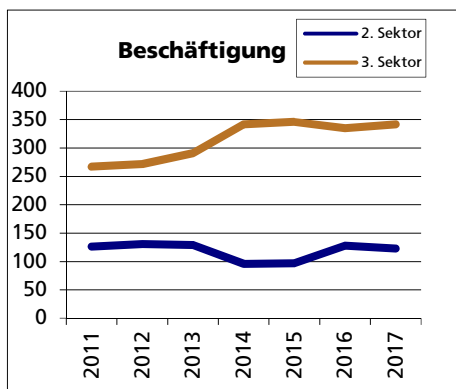

Gemeinde Obergösgen

Bezirk / Gösgen

Fläche 2013/2018

	Angabe	Wert
• Wald, Gehölze	in ha	106
• Landwirtschaftliche Nutzfläche	in ha	145
• Siedlungsfläche	in ha	81
• Unproduktive Flächen	in ha	30

Quelle: BFS Arealstatistik

Ständige Wohnbevölkerung 31.12.2019

	Angabe	Wert
• Frauen	in %	49.2
• Männer	in %	50.8
• Staatsangehörigkeit Ausland	in %	28.1
• Schweizer	in %	71.9

Altersstruktur 31.12.2019

• 0-19jährig	in %	18.5
• 20-39jährig	in %	25.6
• 40-64jährig	in %	34.8
• 65-79jährig	in %	15.5
• 80jährig und älter	in %	5.5