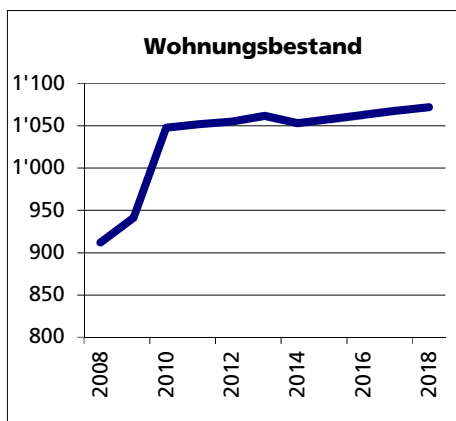

Gemeinde Obergösgen

Bezirk / Gösgen

Fläche 2013/2018

	Angabe	Wert
• Wald, Gehölze	in ha	106
• Landwirtschaftliche Nutzfläche	in ha	145
• Siedlungsfläche	in ha	81
• Unproduktive Flächen	in ha	30

Quelle: BFS Arealstatistik

Ständige Wohnbevölkerung 31.12.2019

	Angabe	Wert
• Frauen	in %	49.2
• Männer	in %	50.8
• Staatsangehörigkeit Ausland	in %	28.1
• Schweizer	in %	71.9

Altersstruktur 31.12.2019

• 0-19jährig	in %	18.5
• 20-39jährig	in %	25.6
• 40-64jährig	in %	34.8
• 65-79jährig	in %	15.5
• 80jährig und älter	in %	5.5