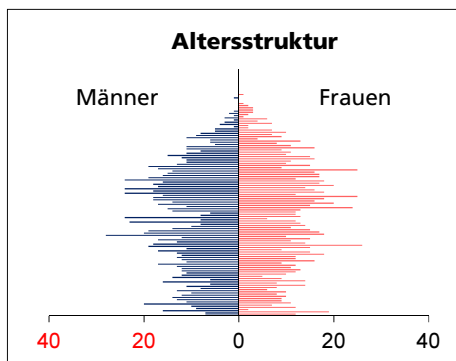

Gemeinde Obergösgen

Bezirk / Gösgen

Fläche 2013/2018

	Angabe	Wert
• Wald, Gehölze	in ha	106
• Landwirtschaftliche Nutzfläche	in ha	145
• Siedlungsfläche	in ha	81
• Unproduktive Flächen	in ha	30

Quelle: BFS Arealstatistik

Ständige Wohnbevölkerung 31.12.2019

	Angabe	Wert
• Frauen	in %	49.2
• Männer	in %	50.8
• Staatsangehörigkeit Ausland	in %	28.1
• Schweizer	in %	71.9

Altersstruktur 31.12.2019

• 0-19jährig	in %	18.5
• 20-39jährig	in %	25.6
• 40-64jährig	in %	34.8
• 65-79jährig	in %	15.5
• 80jährig und älter	in %	5.5