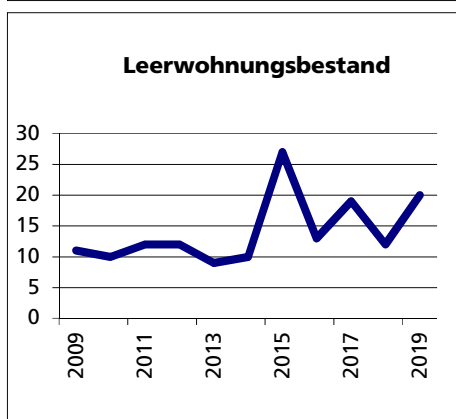

Gemeinde Rickenbach

Bezirk / Olten

Fläche 2013/2018

	Angabe	Wert
• Wald, Gehölze	in ha	276
• Landwirtschaftliche Nutzfläche	in ha	141
• Siedlungsfläche	in ha	78
• Unproduktive Flächen	in ha	57
	in ha	0

Quelle: BFS Arealstatistik

Ständige Wohnbevölkerung 31.12.2019

	Angabe	Wert
• Frauen	in %	48.2
• Männer	in %	51.8
• Staatsangehörigkeit Ausland	in %	17.5
• Schweizer	in %	82.5

Altersstruktur 31.12.2019

• 0-19jährig	in %	16.7
• 20-39jährig	in %	25.3
• 40-64jährig	in %	40.6
• 65-79jährig	in %	13.3
• 80jährig und älter	in %	4.0