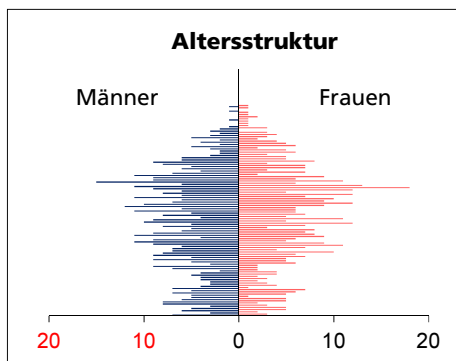

Gemeinde Rickenbach

Bezirk / Olten

Fläche 2013/2018

	Angabe	Wert
• Wald, Gehölze	in ha	276
• Landwirtschaftliche Nutzfläche	in ha	141
• Siedlungsfläche	in ha	78
• Unproduktive Flächen	in ha	57
	in ha	0

Quelle: BFS Arealstatistik

Ständige Wohnbevölkerung 31.12.2019

	Angabe	Wert
• Frauen	in %	48.2
• Männer	in %	51.8
• Staatsangehörigkeit Ausland	in %	17.5
• Schweizer	in %	82.5

Altersstruktur 31.12.2019

• 0-19jährig	in %	16.7
• 20-39jährig	in %	25.3
• 40-64jährig	in %	40.6
• 65-79jährig	in %	13.3
• 80jährig und älter	in %	4.0

Quelle: BEVO Wohnbevölkerung

Beschäftigte (Voll- und Teilzeit) 2017

	Angabe	Wert
1. Sektor	in %	0.5
2. Sektor	in %	28.0
3. Sektor	in %	71.5

Quelle: BFS STATENT Unternehmensstruktur

Wohnungsbau 2017

Neuerstellte Wohngebäude	Anzahl	9
davon Einfamilienhäuser	Anzahl	4
Neuerstellte Wohnungen	Anzahl	51
• mit 1 Zimmer	Anzahl	0
• mit 2 Zimmer	Anzahl	13
• mit 3 Zimmer	Anzahl	19
• mit 4 Zimmer	Anzahl	15
• mit 5 Zimmer	Anzahl	2
• mit 6+ Zimmer	Anzahl	2

Quelle: BFS Bau- und Wohnbaustatistik

Wohnungsbestand Total 2018

	Anzahl	540

Quelle: BFS GWS Gebäude- und Wohnungsstatistik

Leerwohnungsbestand 1.6.2019

• mit 1 Zimmer	Anzahl	0
• mit 2 Zimmer	Anzahl	1
• mit 3 Zimmer	Anzahl	9
• mit 4 Zimmer	Anzahl	8
• mit 5 Zimmer	Anzahl	0
• mit 6+ Zimmer	Anzahl	2
Leerwohnungsziffer	in %	3.70

Quelle: BFS GWS Leerwohnungsstatistik