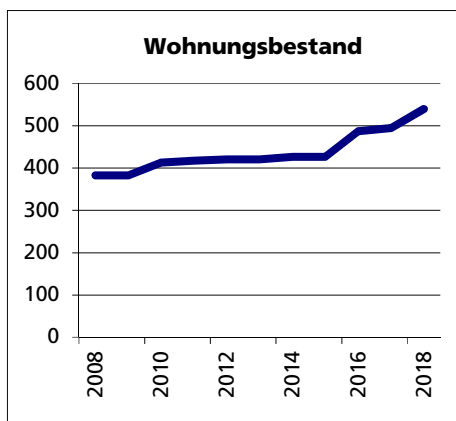

Gemeinde Rickenbach

Bezirk / Olten

Fläche 2013/2018

	Angabe	Wert
• Wald, Gehölze	in ha	276
• Landwirtschaftliche Nutzfläche	in ha	141
• Siedlungsfläche	in ha	78
• Unproduktive Flächen	in ha	57
	in ha	0

Quelle: BFS Arealstatistik

Ständige Wohnbevölkerung 31.12.2019

	Angabe	Wert
• Frauen	in %	48.2
• Männer	in %	51.8
• Staatsangehörigkeit Ausland	in %	17.5
• Schweizer	in %	82.5

Altersstruktur 31.12.2019

• 0-19jährig	in %	16.7
• 20-39jährig	in %	25.3
• 40-64jährig	in %	40.6
• 65-79jährig	in %	13.3
• 80jährig und älter	in %	4.0