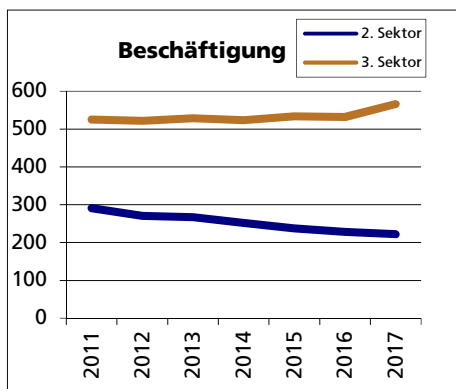

Gemeinde Rickenbach

Bezirk / Olten

Fläche 2013/2018

	Angabe	Wert
• Wald, Gehölze	in ha	276
• Landwirtschaftliche Nutzfläche	in ha	141
• Siedlungsfläche	in ha	78
• Unproduktive Flächen	in ha	57
	in ha	0

Quelle: BFS Arealstatistik

Ständige Wohnbevölkerung 31.12.2019

	Angabe	Wert
• Frauen	in %	48.2
• Männer	in %	51.8
• Staatsangehörigkeit Ausland	in %	17.5
• Schweizer	in %	82.5

Altersstruktur 31.12.2019

• 0-19jährig	in %	16.7
• 20-39jährig	in %	25.3
• 40-64jährig	in %	40.6
• 65-79jährig	in %	13.3
• 80jährig und älter	in %	4.0