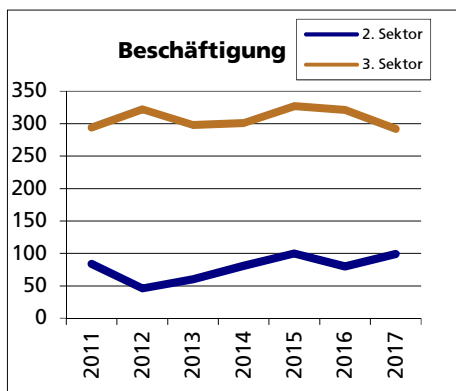

Gemeinde Riedholz

Bezirk / Lebern

Fläche 2013/2018

	Angabe	Wert
• Wald, Gehölze	in ha	717
• Landwirtschaftliche Nutzfläche	in ha	282
• Siedlungsfläche	in ha	294
• Unproduktive Flächen	in ha	122
	in ha	19

Quelle: BFS Arealstatistik

Ständige Wohnbevölkerung 31.12.2019

	Angabe	Wert
• Frauen	in %	2'331
• Männer	in %	50.5
• Staatsangehörigkeit Ausland	in %	49.5
• Schweizer	in %	10.7
	in %	89.3

Altersstruktur 31.12.2019