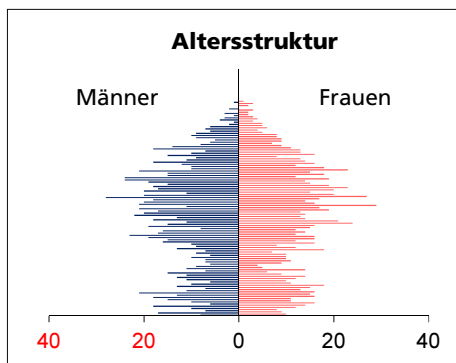

Gemeinde Riedholz

Bezirk / Lebern

Fläche 2013/2018

	Angabe	Wert
• Wald, Gehölze	in ha	717
• Landwirtschaftliche Nutzfläche	in ha	282
• Siedlungsfläche	in ha	294
• Unproduktive Flächen	in ha	122
	in ha	19

Quelle: BFS Arealstatistik

Ständige Wohnbevölkerung 31.12.2019

	Angabe	Wert
• Frauen	in %	2'331
• Männer	in %	50.5
• Staatsangehörigkeit Ausland	in %	49.5
• Schweizer	in %	10.7
	in %	89.3

Altersstruktur 31.12.2019

• 0-19jährig	in %	20.8
• 20-39jährig	in %	19.6
• 40-64jährig	in %	38.4
• 65-79jährig	in %	15.7
• 80jährig und älter	in %	5.5

Quelle: BEVO Wohnbevölkerung

Beschäftigte (Voll- und Teilzeit) 2017

	Angabe	Wert
1. Sektor	in %	421
2. Sektor	in %	7.1
3. Sektor	in %	23.5
	in %	69.4