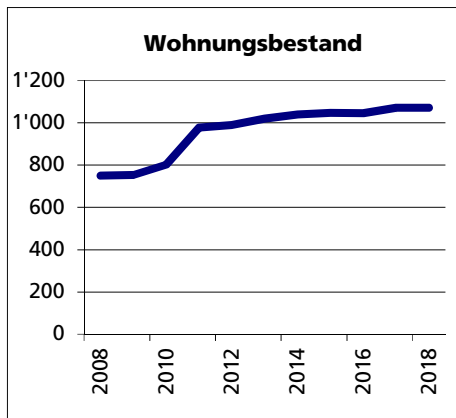

Gemeinde Riedholz

Bezirk / Lebern

Fläche 2013/2018

	Angabe	Wert
• Wald, Gehölze	in ha	717
• Landwirtschaftliche Nutzfläche	in ha	282
• Siedlungsfläche	in ha	294
• Unproduktive Flächen	in ha	122
	in ha	19

Quelle: BFS Arealstatistik

Ständige Wohnbevölkerung 31.12.2019

	Angabe	Wert
• Frauen	in %	2'331
• Männer	in %	50.5
• Staatsangehörigkeit Ausland	in %	49.5
• Schweizer	in %	10.7
	in %	89.3

Altersstruktur 31.12.2019