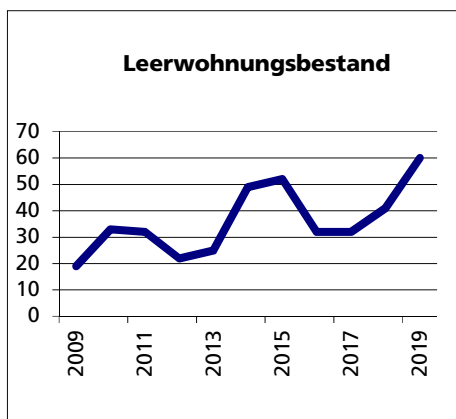

Gemeinde Riedholz

Bezirk / Lebern

Fläche 2013/2018

	Angabe	Wert
• Wald, Gehölze	in ha	717
• Landwirtschaftliche Nutzfläche	in ha	282
• Siedlungsfläche	in ha	294
• Unproduktive Flächen	in ha	122
	in ha	19

Quelle: BFS Arealstatistik

Ständige Wohnbevölkerung 31.12.2019

	Angabe	Wert
• Frauen	in %	2'331
• Männer	in %	50.5
• Staatsangehörigkeit Ausland	in %	49.5
• Schweizer	in %	10.7
	in %	89.3

Altersstruktur 31.12.2019