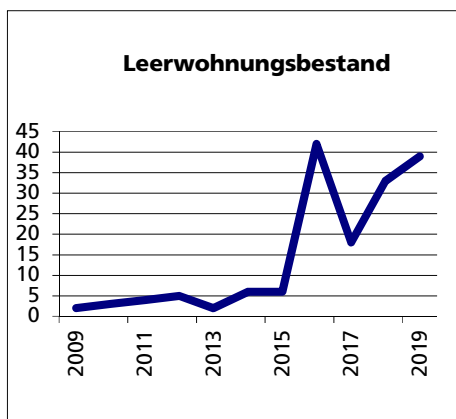

Gemeinde Rüttenen

Bezirk / Lebern

Fläche 2013/2018

	Angabe	Wert
• Wald, Gehölze	in ha	879
• Landwirtschaftliche Nutzfläche	in ha	603
• Siedlungsfläche	in ha	195
• Unproduktive Flächen	in ha	71
	in ha	10

Quelle: BFS Arealstatistik

Ständige Wohnbevölkerung 31.12.2019

	Angabe	Wert
• Frauen	in %	49.8
• Männer	in %	50.2
• Staatsangehörigkeit Ausland	in %	7.0
• Schweizer	in %	93.0

Altersstruktur 31.12.2019

• 0-19jährig	in %	18.6
• 20-39jährig	in %	20.2
• 40-64jährig	in %	36.9
• 65-79jährig	in %	18.0
• 80jährig und älter	in %	6.4