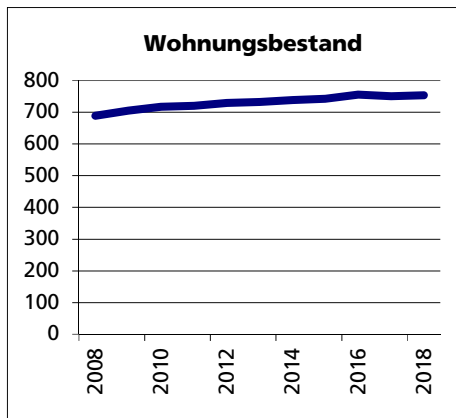

Gemeinde Rüttenen

Bezirk / Lebern

Fläche 2013/2018

	Angabe	Wert
• Wald, Gehölze	in ha	879
• Landwirtschaftliche Nutzfläche	in ha	603
• Siedlungsfläche	in ha	195
• Unproduktive Flächen	in ha	71
	in ha	10

Quelle: BFS Arealstatistik

Ständige Wohnbevölkerung 31.12.2019

	Angabe	Wert
• Frauen	in %	49.8
• Männer	in %	50.2
• Staatsangehörigkeit Ausland	in %	7.0
• Schweizer	in %	93.0

Altersstruktur 31.12.2019

• 0-19jährig	in %	18.6
• 20-39jährig	in %	20.2
• 40-64jährig	in %	36.9
• 65-79jährig	in %	18.0
• 80jährig und älter	in %	6.4