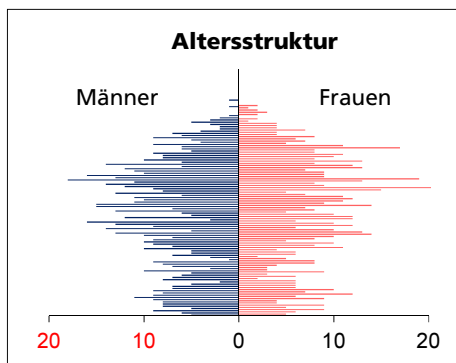

Gemeinde Rüttenen

Bezirk / Lebern

Fläche 2013/2018

	Angabe	Wert
• Wald, Gehölze	in ha	879
• Landwirtschaftliche Nutzfläche	in ha	603
• Siedlungsfläche	in ha	195
• Unproduktive Flächen	in ha	71
	in ha	10

Quelle: BFS Arealstatistik

Ständige Wohnbevölkerung 31.12.2019

	Angabe	Wert
• Frauen	in %	49.8
• Männer	in %	50.2
• Staatsangehörigkeit Ausland	in %	7.0
• Schweizer	in %	93.0

Altersstruktur 31.12.2019

• 0-19jährig	in %	18.6
• 20-39jährig	in %	20.2
• 40-64jährig	in %	36.9
• 65-79jährig	in %	18.0
• 80jährig und älter	in %	6.4