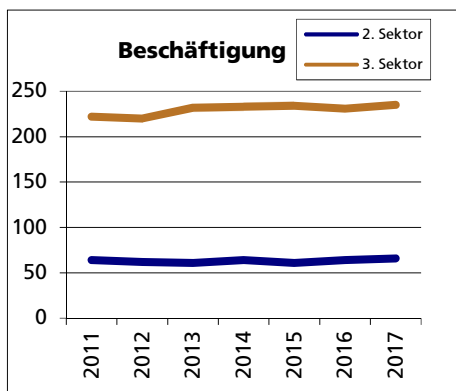

Gemeinde Rüttenen

Bezirk / Lebern

Fläche 2013/2018

	Angabe	Wert
• Wald, Gehölze	in ha	879
• Landwirtschaftliche Nutzfläche	in ha	603
• Siedlungsfläche	in ha	195
• Unproduktive Flächen	in ha	71
	in ha	10

Quelle: BFS Arealstatistik

Ständige Wohnbevölkerung 31.12.2019

	Angabe	Wert
• Frauen	in %	49.8
• Männer	in %	50.2
• Staatsangehörigkeit Ausland	in %	7.0
• Schweizer	in %	93.0

Altersstruktur 31.12.2019

• 0-19jährig	in %	18.6
• 20-39jährig	in %	20.2
• 40-64jährig	in %	36.9
• 65-79jährig	in %	18.0
• 80jährig und älter	in %	6.4