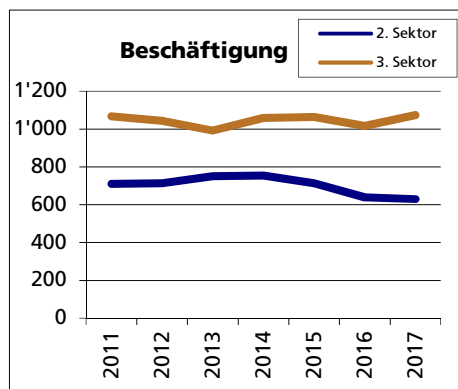

Gemeinde Trimbach

Bezirk / Gösgen

Fläche 2013/2018

- Wald, Gehölze
- Landwirtschaftliche Nutzfläche
- Siedlungsfläche
- Unproduktive Flächen

Quelle: BFS Arealstatistik

Angabe	Wert
in ha	764
in ha	395
in ha	173
in ha	187
in ha	9

Ständige Wohnbevölkerung 31.12.2019

- Frauen
- Männer
- Staatsangehörigkeit Ausland
- Schweizer

Angabe	Wert
Anzahl	6'714
in %	49.8
in %	50.2
in %	40.2
in %	59.8

Altersstruktur 31.12.2019

- 0-19jährig
- 20-39jährig
- 40-64jährig
- 65-79jährig
- 80jährig und älter