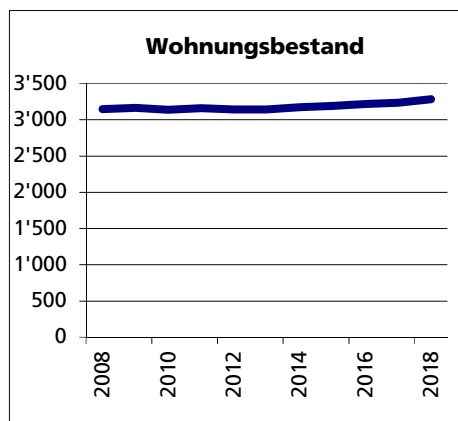

Gemeinde Trimbach

Bezirk / Gösgen

Fläche 2013/2018

- Wald, Gehölze
- Landwirtschaftliche Nutzfläche
- Siedlungsfläche
- Unproduktive Flächen

Quelle: BFS Arealstatistik

Angabe	Wert
in ha	764
in ha	395
in ha	173
in ha	187
in ha	9

Ständige Wohnbevölkerung 31.12.2019

- Frauen
- Männer
- Staatsangehörigkeit Ausland
- Schweizer

Angabe	Wert
Anzahl	6'714
in %	49.8
in %	50.2
in %	40.2
in %	59.8

Altersstruktur 31.12.2019

- 0-19jährig
- 20-39jährig
- 40-64jährig
- 65-79jährig
- 80jährig und älter