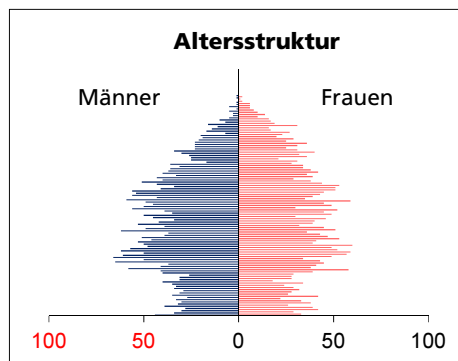

Gemeinde Trimbach

Bezirk / Gösgen

Fläche 2013/2018

- Wald, Gehölze
- Landwirtschaftliche Nutzfläche
- Siedlungsfläche
- Unproduktive Flächen

Quelle: BFS Arealstatistik

Angabe	Wert
in ha	764
in ha	395
in ha	173
in ha	187
in ha	9

Ständige Wohnbevölkerung 31.12.2019

- Frauen
- Männer
- Staatsangehörigkeit Ausland
- Schweizer

Angabe	Wert
Anzahl	6'714
in %	49.8
in %	50.2
in %	40.2
in %	59.8

Altersstruktur 31.12.2019

- 0-19jährig
- 20-39jährig
- 40-64jährig
- 65-79jährig
- 80jährig und älter