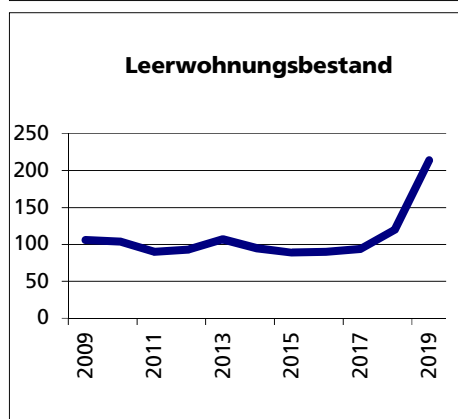

Gemeinde Trimbach

Bezirk / Gösgen

Fläche 2013/2018

- Wald, Gehölze
- Landwirtschaftliche Nutzfläche
- Siedlungsfläche
- Unproduktive Flächen

Quelle: BFS Arealstatistik

Angabe	Wert
in ha	764
in ha	395
in ha	173
in ha	187
in ha	9

Ständige Wohnbevölkerung 31.12.2019

- Frauen
- Männer
- Staatsangehörigkeit Ausland
- Schweizer

Angabe	Wert
Anzahl	6'714
in %	49.8
in %	50.2
in %	40.2
in %	59.8

Altersstruktur 31.12.2019

- 0-19jährig
- 20-39jährig
- 40-64jährig
- 65-79jährig
- 80jährig und älter