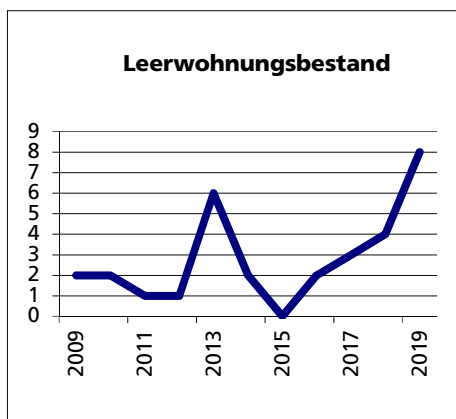

Gemeinde Witterswil

Bezirk / Dorneck

Fläche 2013/2018

- Wald, Gehölze
- Landwirtschaftliche Nutzfläche
- Siedlungsfläche
- Unproduktive Flächen

Quelle: BFS Arealstatistik

Angabe	Wert
in ha	264
in ha	53
in ha	166
in ha	45
in ha	0

Ständige Wohnbevölkerung 31.12.2019

- Frauen
- Männer
- Staatsangehörigkeit Ausland
- Schweizer

Angabe	Wert
Anzahl	1'452
in %	49.7
in %	50.3
in %	18.7
in %	81.3

Altersstruktur 31.12.2019

- 0-19jährig
- 20-39jährig
- 40-64jährig
- 65-79jährig
- 80jährig und älter

Angabe	Wert
in %	18.4
in %	20.7
in %	38.2
in %	16.7
in %	6.1

Quelle: BEVO Wohnbevölkerung

Beschäftigte (Voll- und Teilzeit) 2017

1. Sektor
2. Sektor
3. Sektor

Angabe	Wert
Anzahl	530
in %	8.5
in %	30.6
in %	60.9

Quelle: BFS STATENT Unternehmensstruktur

Wohnungsbau 2017

- Neuerstellte Wohngebäude
- davon Einfamilienhäuser
- Neuerstellte Wohnungen
- mit 1 Zimmer
- mit 2 Zimmer
- mit 3 Zimmer
- mit 4 Zimmer
- mit 5 Zimmer
- mit 6+ Zimmer

Angabe	Wert
Anzahl	1
Anzahl	1
Anzahl	1
Anzahl	0
Anzahl	0
Anzahl	0
Anzahl	0
Anzahl	1
Anzahl	0

Quelle: BFS Bau- und Wohnbaustatistik

Wohnungsbestand Total 2018

Quelle: BFS GWS Gebäude- und Wohnungsstatistik

Angabe	Wert
Anzahl	635

Leerwohnungsbestand 1.6.2019

- mit 1 Zimmer
- mit 2 Zimmer
- mit 3 Zimmer
- mit 4 Zimmer
- mit 5 Zimmer
- mit 6+ Zimmer

Angabe	Wert
Anzahl	8
Anzahl	0
Anzahl	0
Anzahl	3
Anzahl	5
Anzahl	0
Anzahl	0

Leerwohnungsziffer

Angabe	Wert
in %	1.26

Quelle: BFS GWS Leerwohnungsstatistik