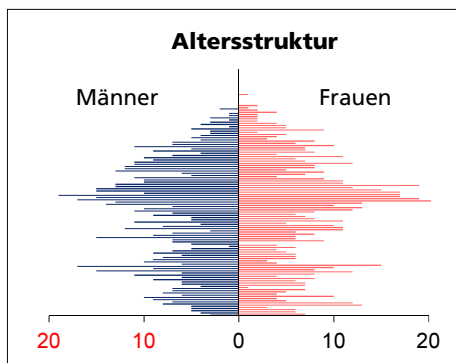

### Fläche 2013/2018

- Wald, Gehölze
- Landwirtschaftliche Nutzfläche
- Siedlungsfläche
- Unproduktive Flächen

Quelle: BFS Arealstatistik

Angabe	Wert
in ha	264
in ha	53
in ha	166
in ha	45
in ha	0

### Altersstruktur 31.12.2019

- 0-19jährig
- 20-39jährig
- 40-64jährig
- 65-79jährig
- 80jährig und älter

Angabe	Wert
in %	18.4
in %	20.7
in %	38.2
in %	16.7
in %	6.1

Quelle: BEVO Wohnbevölkerung