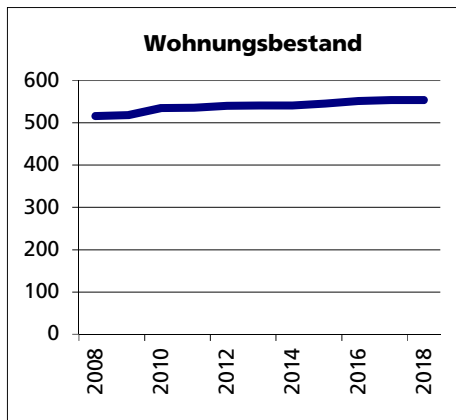

## Gemeinde Witterswil

Bezirk / Dorneck

### Ständige Wohnbevölkerung 31.12.2019

- Frauen
- Männer
- Staatsangehörigkeit Ausland
- Schweizer

Angabe	Wert
Anzahl	1'452
in %	49.7
in %	50.3
in %	18.7
in %	81.3

### Altersstruktur 31.12.2019

- 0-19jährig
- 20-39jährig
- 40-64jährig
- 65-79jährig
- 80jährig und älter

Angabe	Wert
in %	18.4
in %	20.7
in %	38.2
in %	16.7
in %	6.1

Quelle: BEVO Wohnbevölkerung