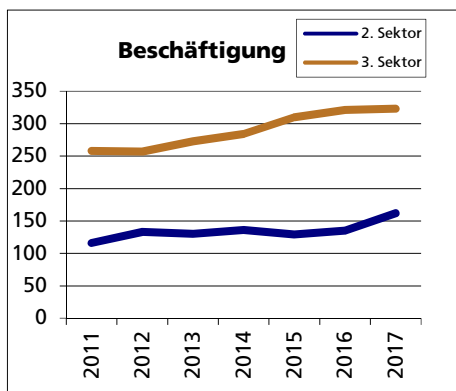

Gemeinde Witterswil

Bezirk / Dorneck

Fläche 2013/2018

- Wald, Gehölze
- Landwirtschaftliche Nutzfläche
- Siedlungsfläche
- Unproduktive Flächen

Quelle: BFS Arealstatistik

Angabe	Wert
in ha	264
in ha	53
in ha	166
in ha	45
in ha	0

Ständige Wohnbevölkerung 31.12.2019

- Frauen
- Männer
- Staatsangehörigkeit Ausland
- Schweizer

Angabe	Wert
Anzahl	1'452
in %	49.7
in %	50.3
in %	18.7
in %	81.3

Altersstruktur 31.12.2019

- 0-19jährig
- 20-39jährig
- 40-64jährig
- 65-79jährig
- 80jährig und älter

Angabe	Wert
in %	18.4
in %	20.7
in %	38.2
in %	16.7
in %	6.1

Quelle: BEVO Wohnbevölkerung

Beschäftigte (Voll- und Teilzeit) 2017

1. Sektor
2. Sektor
3. Sektor

Angabe	Wert
Anzahl	530
in %	8.5
in %	30.6
in %	60.9

Quelle: BFS STATENT Unternehmensstruktur

Wohnungsbau 2017

- Neuerstellte Wohngebäude
- davon Einfamilienhäuser
- Neuerstellte Wohnungen
- mit 1 Zimmer
- mit 2 Zimmer
- mit 3 Zimmer
- mit 4 Zimmer
- mit 5 Zimmer
- mit 6+ Zimmer

Angabe	Wert
Anzahl	1
Anzahl	1
Anzahl	1
Anzahl	0
Anzahl	0
Anzahl	0
Anzahl	0
Anzahl	1
Anzahl	0

Quelle: BFS Bau- und Wohnbaustatistik

Wohnungsbestand Total 2018

Quelle: BFS GWS Gebäude- und Wohnungsstatistik

Angabe	Wert
Anzahl	635

Leerwohnungsbestand 1.6.2019

- mit 1 Zimmer
- mit 2 Zimmer
- mit 3 Zimmer
- mit 4 Zimmer
- mit 5 Zimmer
- mit 6+ Zimmer

Angabe	Wert
Anzahl	8
Anzahl	0
Anzahl	0
Anzahl	3
Anzahl	5
Anzahl	0
Anzahl	0

Leerwohnungsziffer

Angabe	Wert
in %	1.26

Quelle: BFS GWS Leerwohnungsstatistik