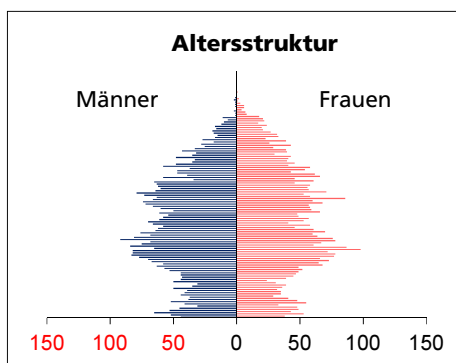

Gemeinde Zuchwil

Bezirk / Wasseramt

Fläche 2013/2018

	Angabe	Wert
• Wald, Gehölze	in ha	466
• Landwirtschaftliche Nutzfläche	in ha	87
• Siedlungsfläche	in ha	110
• Unproduktive Flächen	in ha	249
	in ha	20

Quelle: BFS Arealstatistik

Ständige Wohnbevölkerung 31.12.2019

	Angabe	Wert
• Frauen	Anzahl	9'091
• Männer	in %	49.7
• Staatsangehörigkeit Ausland	in %	50.3
• Schweizer	in %	44.0
	in %	56.0

Altersstruktur 31.12.2019

• 0-19jährig	in %	18.5
• 20-39jährig	in %	30.6
• 40-64jährig	in %	32.8
• 65-79jährig	in %	13.0
• 80jährig und älter	in %	5.2

Quelle: BEVO Wohnbevölkerung

Beschäftigte (Voll- und Teilzeit) 2017

	Angabe	Wert
1. Sektor	Anzahl	5'494
2. Sektor	in %	0.0
3. Sektor	in %	30.0
	in %	70.0