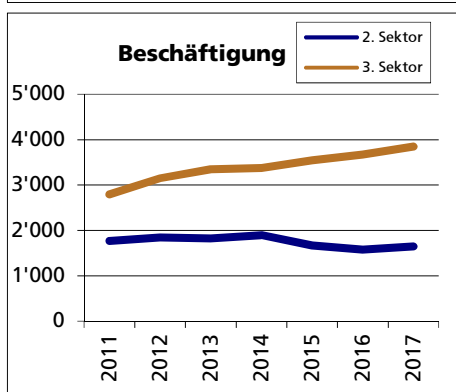

Gemeinde Zuchwil

Bezirk / Wasseramt

Fläche 2013/2018

	Angabe	Wert
• Wald, Gehölze	in ha	466
• Landwirtschaftliche Nutzfläche	in ha	87
• Siedlungsfläche	in ha	110
• Unproduktive Flächen	in ha	249
	in ha	20

Quelle: BFS Arealstatistik

Ständige Wohnbevölkerung 31.12.2019

	Angabe	Wert
• Frauen	Anzahl	9'091
• Männer	in %	49.7
• Staatsangehörigkeit Ausland	in %	50.3
• Schweizer	in %	44.0
	in %	56.0

Altersstruktur 31.12.2019