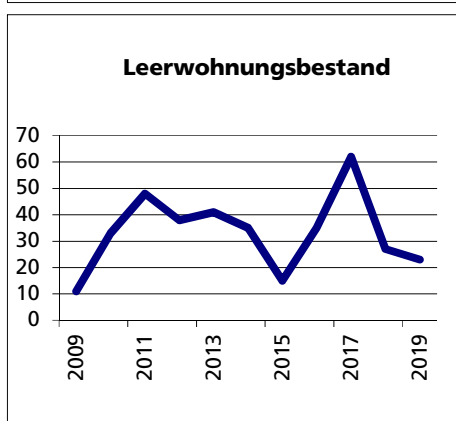

Gemeinde Zuchwil

Bezirk / Wasseramt

Fläche 2013/2018

	Angabe	Wert
• Wald, Gehölze	in ha	466
• Landwirtschaftliche Nutzfläche	in ha	87
• Siedlungsfläche	in ha	110
• Unproduktive Flächen	in ha	249
	in ha	20

Quelle: BFS Arealstatistik

Ständige Wohnbevölkerung 31.12.2019

	Angabe	Wert
• Frauen	Anzahl	9'091
• Männer	in %	49.7
• Staatsangehörigkeit Ausland	in %	50.3
• Schweizer	in %	44.0
	in %	56.0

Altersstruktur 31.12.2019