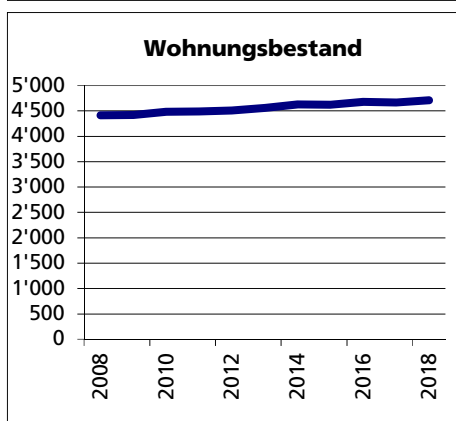

Gemeinde Zuchwil

Bezirk / Wasseramt

Fläche 2013/2018

	Angabe	Wert
• Wald, Gehölze	in ha	466
• Landwirtschaftliche Nutzfläche	in ha	87
• Siedlungsfläche	in ha	110
• Unproduktive Flächen	in ha	249
	in ha	20

Quelle: BFS Arealstatistik

Ständige Wohnbevölkerung 31.12.2019

	Angabe	Wert
• Frauen	Anzahl	9'091
• Männer	in %	49.7
• Staatsangehörigkeit Ausland	in %	50.3
• Schweizer	in %	44.0
	in %	56.0

Altersstruktur 31.12.2019