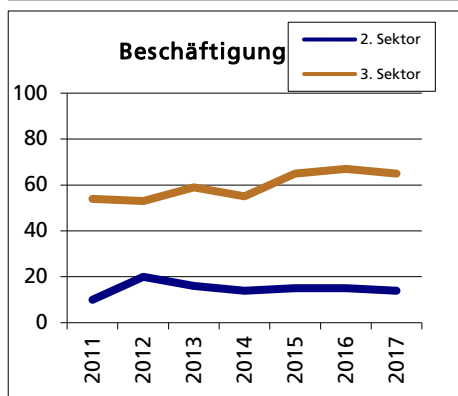

## Gemeinde Balm bei Günsberg

Bezirk / Lebern

### Altersstruktur 31.12.2020

• 0-19jährig	in %	18.5
• 20-39jährig	in %	15.2
• 40-64jährig	in %	46.0
• 65-79jährig	in %	16.6
• 80jährig und älter	in %	3.8

Quelle: BEVO Wohnbevölkerung