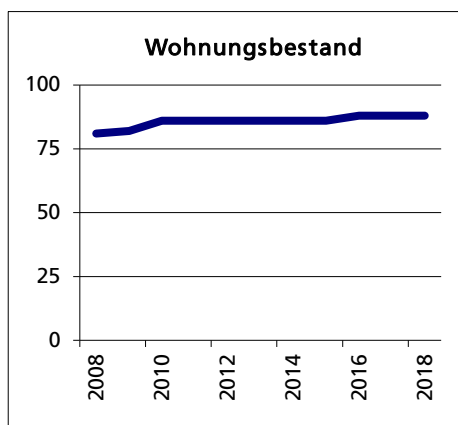

## Gemeinde Balm bei Günsberg

Bezirk / Lebern

### Altersstruktur 31.12.2020

• 0-19jährig	in %	18.5
• 20-39jährig	in %	15.2
• 40-64jährig	in %	46.0
• 65-79jährig	in %	16.6
• 80jährig und älter	in %	3.8

Quelle: BEVO Wohnbevölkerung