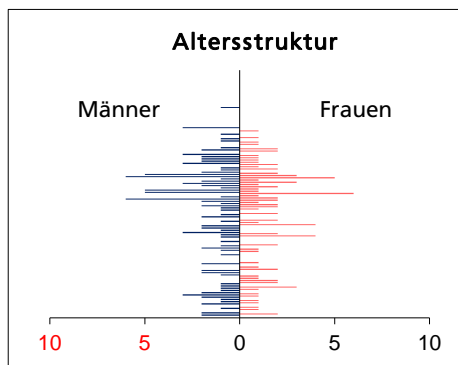

## Gemeinde Balm bei Günsberg

Bezirk / Lebern

### Ständige Wohnbevölkerung 31.12.2020

	Anzahl	Wert
• Frauen	in %	44.5
• Männer	in %	55.5
• Staatsangehörigkeit Ausland	in %	4.7
• Schweizer	in %	95.3

### Altersstruktur 31.12.2020

• 0-19jährig	in %	18.5
• 20-39jährig	in %	15.2
• 40-64jährig	in %	46.0
• 65-79jährig	in %	16.6
• 80jährig und älter	in %	3.8

Quelle: BEVO Wohnbevölkerung