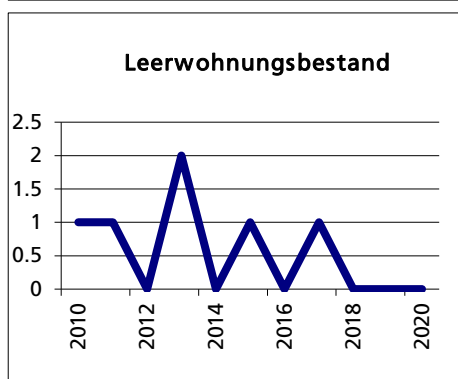

## Gemeinde Balm bei Günsberg

Bezirk / Lebern

### Altersstruktur 31.12.2020

• 0-19jährig	in %	18.5
• 20-39jährig	in %	15.2
• 40-64jährig	in %	46.0
• 65-79jährig	in %	16.6
• 80jährig und älter	in %	3.8

Quelle: BEVO Wohnbevölkerung