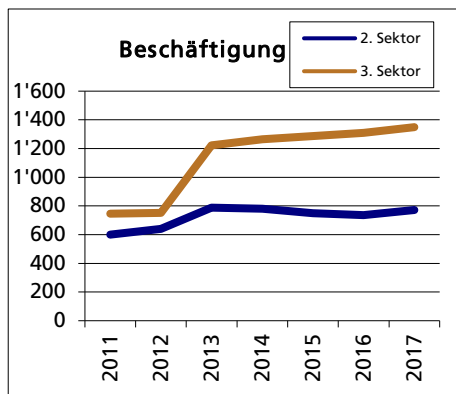

Bezirk Bucheggberg

Fläche 2013/2018

	Angabe	Wert
• Wald, Gehölze	in ha	6'276
• Landwirtschaftliche Nutzfläche	in ha	2'018
• Siedlungsfläche	in ha	3'637
• Unproduktive Flächen	in ha	569
	in ha	52

Quelle: BFS Arealstatistik

Ständige Wohnbevölkerung 31.12.2020

	Anzahl	Wert
• Frauen	in %	50.3
• Männer	in %	49.7
• Staatsangehörigkeit Ausland	in %	6.2
• Schweizer	in %	93.8

Altersstruktur 31.12.2020

• 0-19jährig	in %	19.6
• 20-39jährig	in %	21.8
• 40-64jährig	in %	38.9
• 65-79jährig	in %	14.9
• 80jährig und älter	in %	4.8