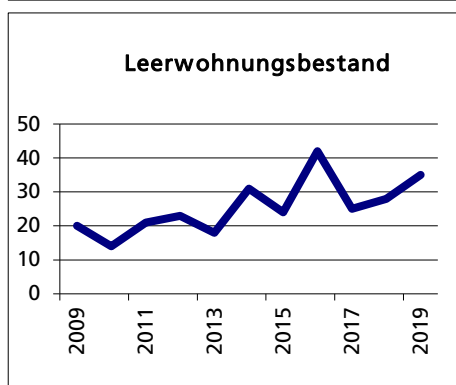

Bezirk Bucheggberg

Fläche 2013/2018

	Angabe	Wert
• Wald, Gehölze	in ha	6'276
• Landwirtschaftliche Nutzfläche	in ha	2'018
• Siedlungsfläche	in ha	3'637
• Unproduktive Flächen	in ha	569
	in ha	52

Quelle: BFS Arealstatistik

Ständige Wohnbevölkerung 31.12.2020

	Anzahl	Wert
• Frauen	in %	50.3
• Männer	in %	49.7
• Staatsangehörigkeit Ausland	in %	6.2
• Schweizer	in %	93.8

Altersstruktur 31.12.2020

• 0-19jährig	in %	19.6
• 20-39jährig	in %	21.8
• 40-64jährig	in %	38.9
• 65-79jährig	in %	14.9
• 80jährig und älter	in %	4.8