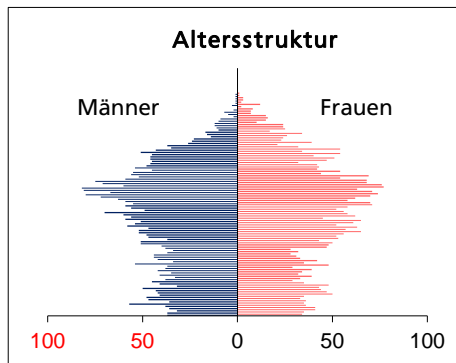

Bezirk Bucheggberg

Fläche 2013/2018

	Angabe	Wert
• Wald, Gehölze	in ha	6'276
• Landwirtschaftliche Nutzfläche	in ha	2'018
• Siedlungsfläche	in ha	3'637
• Unproduktive Flächen	in ha	569
	in ha	52

Quelle: BFS Arealstatistik

Ständige Wohnbevölkerung 31.12.2020

	Anzahl	Wert
• Frauen	in %	50.3
• Männer	in %	49.7
• Staatsangehörigkeit Ausland	in %	6.2
• Schweizer	in %	93.8

Altersstruktur 31.12.2020

• 0-19jährig	in %	19.6
• 20-39jährig	in %	21.8
• 40-64jährig	in %	38.9
• 65-79jährig	in %	14.9
• 80jährig und älter	in %	4.8