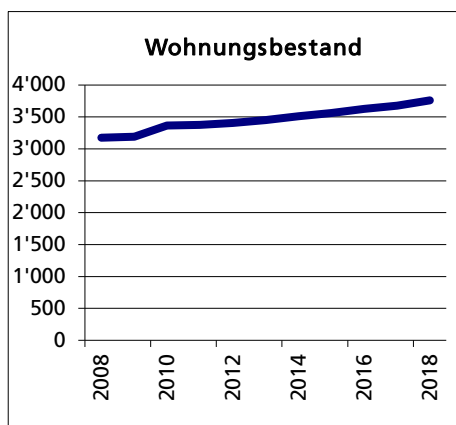

Bezirk Bucheggberg

Fläche 2013/2018

	Angabe	Wert
• Wald, Gehölze	in ha	6'276
• Landwirtschaftliche Nutzfläche	in ha	2'018
• Siedlungsfläche	in ha	3'637
• Unproduktive Flächen	in ha	569
	in ha	52

Quelle: BFS Arealstatistik

Ständige Wohnbevölkerung 31.12.2020

	Anzahl	Wert
• Frauen	in %	50.3
• Männer	in %	49.7
• Staatsangehörigkeit Ausland	in %	6.2
• Schweizer	in %	93.8

Altersstruktur 31.12.2020

• 0-19jährig	in %	19.6
• 20-39jährig	in %	21.8
• 40-64jährig	in %	38.9
• 65-79jährig	in %	14.9
• 80jährig und älter	in %	4.8