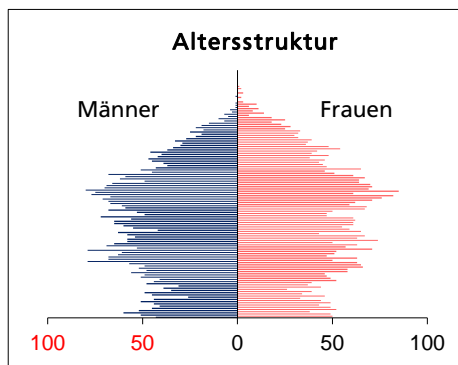

Gemeinde Biberist

Bezirk / Wasseramt

Fläche 2013/2018

	Angabe	Wert
• Wald, Gehölze	in ha	410
• Landwirtschaftliche Nutzfläche	in ha	429
• Siedlungsfläche	in ha	346
• Unproduktive Flächen	in ha	32

Quelle: BFS Arealstatistik

Ständige Wohnbevölkerung 31.12.2020

	Anzahl	Wert
• Frauen	in %	50.8
• Männer	in %	49.2
• Staatsangehörigkeit Ausland	in %	26.0
• Schweizer	in %	74.0

Altersstruktur 31.12.2020

• 0-19jährig	in %	19.2
• 20-39jährig	in %	26.1
• 40-64jährig	in %	35.0
• 65-79jährig	in %	13.9
• 80jährig und älter	in %	5.9