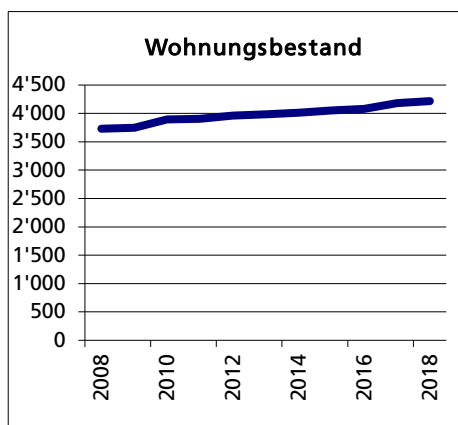

Gemeinde Biberist

Bezirk / Wasseramt

Fläche 2013/2018

	Angabe	Wert
• Wald, Gehölze	in ha	410
• Landwirtschaftliche Nutzfläche	in ha	429
• Siedlungsfläche	in ha	346
• Unproduktive Flächen	in ha	32

Quelle: BFS Arealstatistik

Ständige Wohnbevölkerung 31.12.2020

	Anzahl	Wert
• Frauen	in %	50.8
• Männer	in %	49.2
• Staatsangehörigkeit Ausland	in %	26.0
• Schweizer	in %	74.0

Altersstruktur 31.12.2020

• 0-19jährig	in %	19.2
• 20-39jährig	in %	26.1
• 40-64jährig	in %	35.0
• 65-79jährig	in %	13.9
• 80jährig und älter	in %	5.9