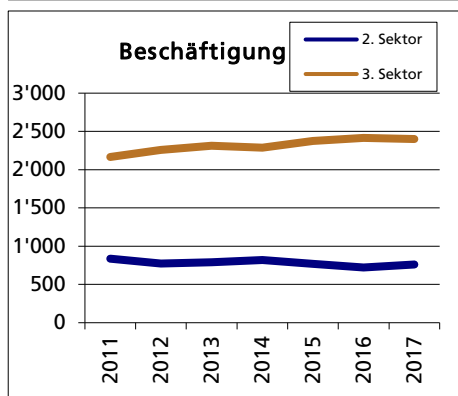

Gemeinde Biberist

Bezirk / Wasseramt

Fläche 2013/2018

	Angabe	Wert
• Wald, Gehölze	in ha	410
• Landwirtschaftliche Nutzfläche	in ha	429
• Siedlungsfläche	in ha	346
• Unproduktive Flächen	in ha	32

Quelle: BFS Arealstatistik

Ständige Wohnbevölkerung 31.12.2020

	Anzahl	Wert
• Frauen	in %	50.8
• Männer	in %	49.2
• Staatsangehörigkeit Ausland	in %	26.0
• Schweizer	in %	74.0

Altersstruktur 31.12.2020

• 0-19jährig	in %	19.2
• 20-39jährig	in %	26.1
• 40-64jährig	in %	35.0
• 65-79jährig	in %	13.9
• 80jährig und älter	in %	5.9