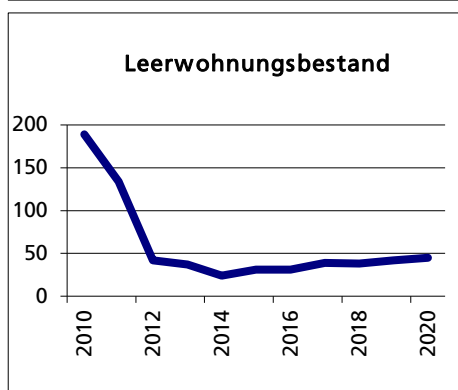

Gemeinde Biberist

Bezirk / Wasseramt

Fläche 2013/2018

	Angabe	Wert
• Wald, Gehölze	in ha	410
• Landwirtschaftliche Nutzfläche	in ha	429
• Siedlungsfläche	in ha	346
• Unproduktive Flächen	in ha	32

Quelle: BFS Arealstatistik

Ständige Wohnbevölkerung 31.12.2020

	Anzahl	Wert
• Frauen	in %	50.8
• Männer	in %	49.2
• Staatsangehörigkeit Ausland	in %	26.0
• Schweizer	in %	74.0

Altersstruktur 31.12.2020

• 0-19jährig	in %	19.2
• 20-39jährig	in %	26.1
• 40-64jährig	in %	35.0
• 65-79jährig	in %	13.9
• 80jährig und älter	in %	5.9