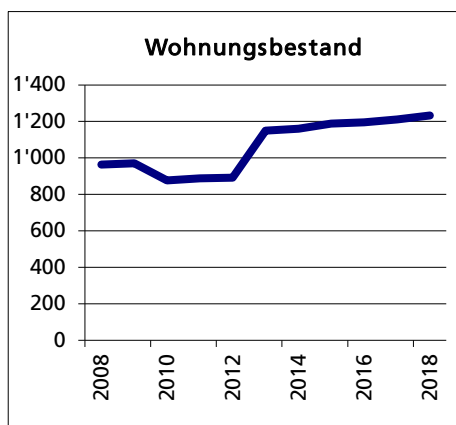

## Gemeinde Buchegg

Bezirk / Bucheggberg

### Fläche 2013/2018

	Angabe	Wert
• Wald, Gehölze	in ha	2'271
• Landwirtschaftliche Nutzfläche	in ha	779
• Siedlungsfläche	in ha	1'271
• Unproduktive Flächen	in ha	208
	in ha	13

Quelle: BFS Arealstatistik

### Altersstruktur 31.12.2020

• 0-19jährig	in %	17.4
• 20-39jährig	in %	23.6
• 40-64jährig	in %	39.2
• 65-79jährig	in %	14.7
• 80jährig und älter	in %	5.2

Quelle: BEVO Wohnbevölkerung