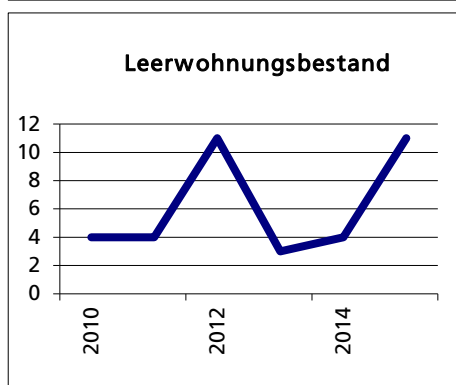

## Gemeinde Buchegg

Bezirk / Bucheggberg

### Altersstruktur 31.12.2020

• 0-19jährig	in %	17.4
• 20-39jährig	in %	23.6
• 40-64jährig	in %	39.2
• 65-79jährig	in %	14.7
• 80jährig und älter	in %	5.2

Quelle: BEVO Wohnbevölkerung