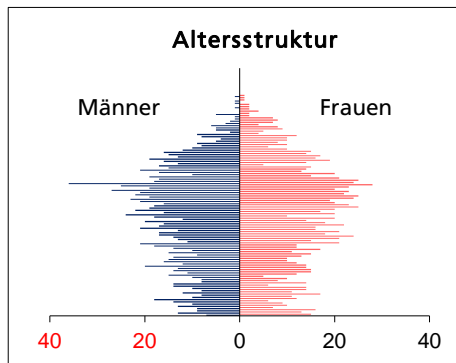

### Fläche 2013/2018

	Angabe	Wert
• Wald, Gehölze	in ha	2'271
• Landwirtschaftliche Nutzfläche	in ha	779
• Siedlungsfläche	in ha	1'271
• Unproduktive Flächen	in ha	208
	in ha	13

Quelle: BFS Arealstatistik

### Ständige Wohnbevölkerung 31.12.2020

	Anzahl	Wert
• Frauen	in %	2'521
• Männer	in %	51.4
• Staatsangehörigkeit Ausland	in %	48.6
• Schweizer	in %	4.8
	in %	95.2

### Altersstruktur 31.12.2020

• 0-19jährig	in %	17.4
• 20-39jährig	in %	23.6
• 40-64jährig	in %	39.2
• 65-79jährig	in %	14.7
• 80jährig und älter	in %	5.2

Quelle: BEVO Wohnbevölkerung