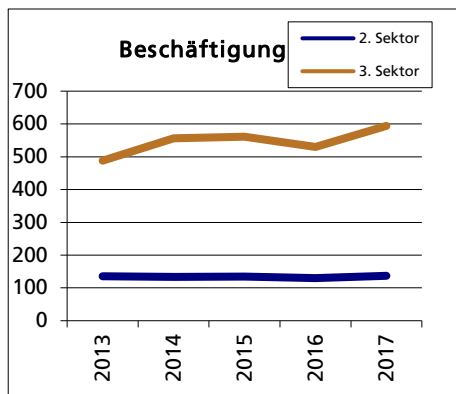

## Gemeinde Buchegg

Bezirk / Bucheggberg

### Altersstruktur 31.12.2020

• 0-19jährig	in %	17.4
• 20-39jährig	in %	23.6
• 40-64jährig	in %	39.2
• 65-79jährig	in %	14.7
• 80jährig und älter	in %	5.2

Quelle: BEVO Wohnbevölkerung