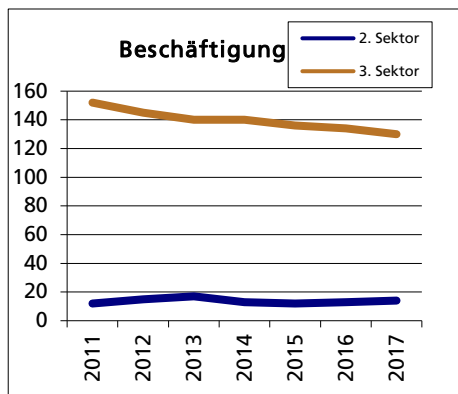

Gemeinde Büren

Bezirk / Dorneck

Fläche 2013/2018

	Angabe	Wert
• Wald, Gehölze	in ha	287
• Landwirtschaftliche Nutzfläche	in ha	289
• Siedlungsfläche	in ha	45
• Unproduktive Flächen	in ha	1

Quelle: BFS Arealstatistik

Ständige Wohnbevölkerung 31.12.2020

	Anzahl	Wert
• Frauen	in %	50.8
• Männer	in %	49.2
• Staatsangehörigkeit Ausland	in %	12.9
• Schweizer	in %	87.1

Altersstruktur 31.12.2020

• 0-19jährig	in %	21.6
• 20-39jährig	in %	22.8
• 40-64jährig	in %	38.4
• 65-79jährig	in %	12.9
• 80jährig und älter	in %	4.2