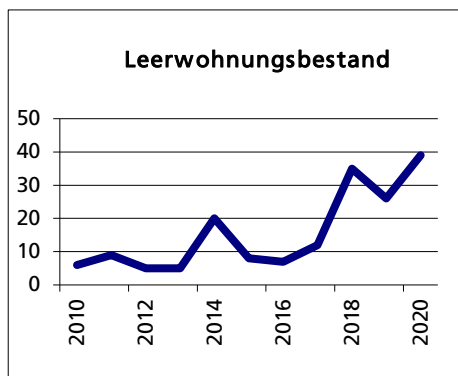

Gemeinde Büren

Bezirk / Dorneck

Fläche 2013/2018

	Angabe	Wert
• Wald, Gehölze	in ha	287
• Landwirtschaftliche Nutzfläche	in ha	289
• Siedlungsfläche	in ha	45
• Unproduktive Flächen	in ha	1

Quelle: BFS Arealstatistik

Ständige Wohnbevölkerung 31.12.2020

	Anzahl	Wert
• Frauen	in %	50.8
• Männer	in %	49.2
• Staatsangehörigkeit Ausland	in %	12.9
• Schweizer	in %	87.1

Altersstruktur 31.12.2020

• 0-19jährig	in %	21.6
• 20-39jährig	in %	22.8
• 40-64jährig	in %	38.4
• 65-79jährig	in %	12.9
• 80jährig und älter	in %	4.2