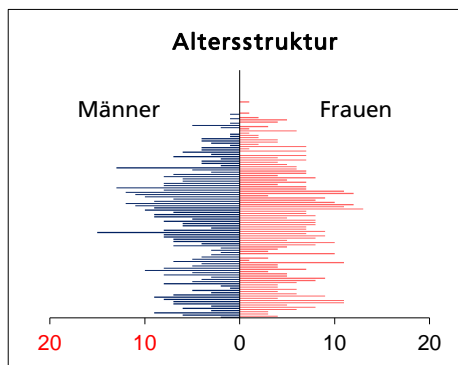

Gemeinde Büren

Bezirk / Dorneck

Fläche 2013/2018

	Angabe	Wert
• Wald, Gehölze	in ha	287
• Landwirtschaftliche Nutzfläche	in ha	289
• Siedlungsfläche	in ha	45
• Unproduktive Flächen	in ha	1

Quelle: BFS Arealstatistik

Ständige Wohnbevölkerung 31.12.2020

	Anzahl	Wert
• Frauen	in %	50.8
• Männer	in %	49.2
• Staatsangehörigkeit Ausland	in %	12.9
• Schweizer	in %	87.1

Altersstruktur 31.12.2020

• 0-19jährig	in %	21.6
• 20-39jährig	in %	22.8
• 40-64jährig	in %	38.4
• 65-79jährig	in %	12.9
• 80jährig und älter	in %	4.2