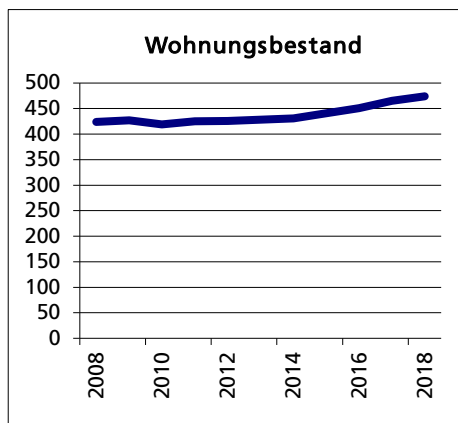

Gemeinde Büren

Bezirk / Dorneck

Fläche 2013/2018

	Angabe	Wert
• Wald, Gehölze	in ha	287
• Landwirtschaftliche Nutzfläche	in ha	289
• Siedlungsfläche	in ha	45
• Unproduktive Flächen	in ha	1

Quelle: BFS Arealstatistik

Ständige Wohnbevölkerung 31.12.2020

	Anzahl	Wert
• Frauen	in %	50.8
• Männer	in %	49.2
• Staatsangehörigkeit Ausland	in %	12.9
• Schweizer	in %	87.1

Altersstruktur 31.12.2020

• 0-19jährig	in %	21.6
• 20-39jährig	in %	22.8
• 40-64jährig	in %	38.4
• 65-79jährig	in %	12.9
• 80jährig und älter	in %	4.2