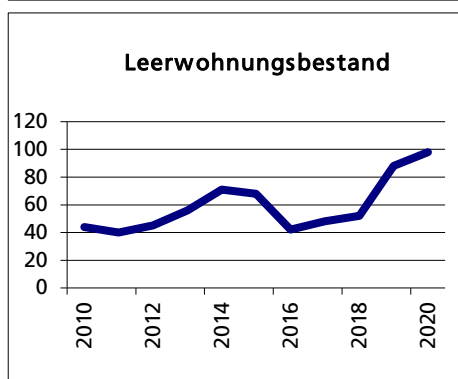

Gemeinde Erlinsbach

Bezirk / Gösgen

Fläche 2013/2018

| | Angabe | Wert |
|----------------------------------|--------|------|
| • Wald, Gehölze | in ha | 885 |
| • Landwirtschaftliche Nutzfläche | in ha | 360 |
| • Siedlungsfläche | in ha | 378 |
| • Unproduktive Flächen | in ha | 125 |
| | in ha | 22 |

Quelle: BFS Arealstatistik

Ständige Wohnbevölkerung 31.12.2020

| | Anzahl | Wert |
|-------------------------------|--------|------|
| • Frauen | in % | 52.2 |
| • Männer | in % | 47.8 |
| • Staatsangehörigkeit Ausland | in % | 17.0 |
| • Schweizer | in % | 83.0 |

Altersstruktur 31.12.2020

| | | |
|----------------------|------|------|
| • 0-19jährig | in % | 21.6 |
| • 20-39jährig | in % | 23.9 |
| • 40-64jährig | in % | 35.3 |
| • 65-79jährig | in % | 14.1 |
| • 80jährig und älter | in % | 5.1 |