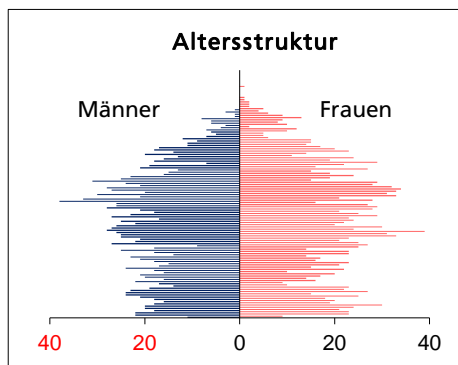

Gemeinde Erlinsbach

Bezirk / Gösgen

Fläche 2013/2018

| | Angabe | Wert |
|----------------------------------|--------|------|
| • Wald, Gehölze | in ha | 885 |
| • Landwirtschaftliche Nutzfläche | in ha | 360 |
| • Siedlungsfläche | in ha | 378 |
| • Unproduktive Flächen | in ha | 125 |
| | in ha | 22 |

Quelle: BFS Arealstatistik

Ständige Wohnbevölkerung 31.12.2020

| | Anzahl | Wert |
|-------------------------------|--------|------|
| • Frauen | in % | 52.2 |
| • Männer | in % | 47.8 |
| • Staatsangehörigkeit Ausland | in % | 17.0 |
| • Schweizer | in % | 83.0 |

Altersstruktur 31.12.2020

| | | |
|----------------------|------|------|
| • 0-19jährig | in % | 21.6 |
| • 20-39jährig | in % | 23.9 |
| • 40-64jährig | in % | 35.3 |
| • 65-79jährig | in % | 14.1 |
| • 80jährig und älter | in % | 5.1 |