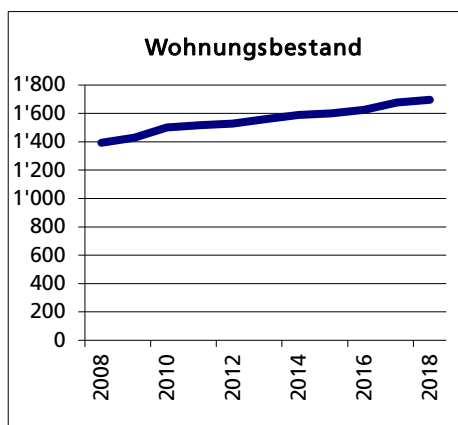

Gemeinde Erlinsbach

Bezirk / Gösgen

Fläche 2013/2018

| | Angabe | Wert |
|----------------------------------|--------|------|
| • Wald, Gehölze | in ha | 885 |
| • Landwirtschaftliche Nutzfläche | in ha | 360 |
| • Siedlungsfläche | in ha | 378 |
| • Unproduktive Flächen | in ha | 125 |
| | in ha | 22 |

Quelle: BFS Arealstatistik

Ständige Wohnbevölkerung 31.12.2020

| | Anzahl | Wert |
|-------------------------------|--------|------|
| • Frauen | in % | 52.2 |
| • Männer | in % | 47.8 |
| • Staatsangehörigkeit Ausland | in % | 17.0 |
| • Schweizer | in % | 83.0 |

Altersstruktur 31.12.2020

| | | |
|----------------------|------|------|
| • 0-19jährig | in % | 21.6 |
| • 20-39jährig | in % | 23.9 |
| • 40-64jährig | in % | 35.3 |
| • 65-79jährig | in % | 14.1 |
| • 80jährig und älter | in % | 5.1 |