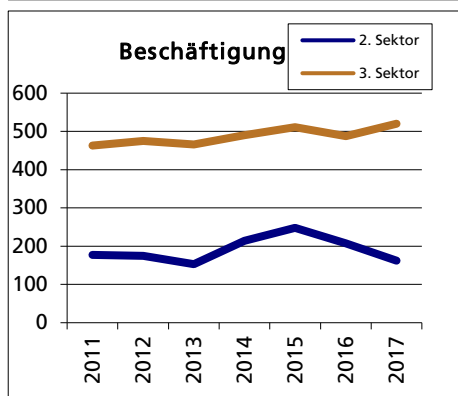

Gemeinde Erlinsbach

Bezirk / Gösgen

Fläche 2013/2018

| | Angabe | Wert |
|----------------------------------|--------|------|
| • Wald, Gehölze | in ha | 885 |
| • Landwirtschaftliche Nutzfläche | in ha | 360 |
| • Siedlungsfläche | in ha | 378 |
| • Unproduktive Flächen | in ha | 125 |
| | in ha | 22 |

Quelle: BFS Arealstatistik

Ständige Wohnbevölkerung 31.12.2020

| | Anzahl | Wert |
|-------------------------------|--------|------|
| • Frauen | in % | 52.2 |
| • Männer | in % | 47.8 |
| • Staatsangehörigkeit Ausland | in % | 17.0 |
| • Schweizer | in % | 83.0 |

Altersstruktur 31.12.2020

| | | |
|----------------------|------|------|
| • 0-19jährig | in % | 21.6 |
| • 20-39jährig | in % | 23.9 |
| • 40-64jährig | in % | 35.3 |
| • 65-79jährig | in % | 14.1 |
| • 80jährig und älter | in % | 5.1 |