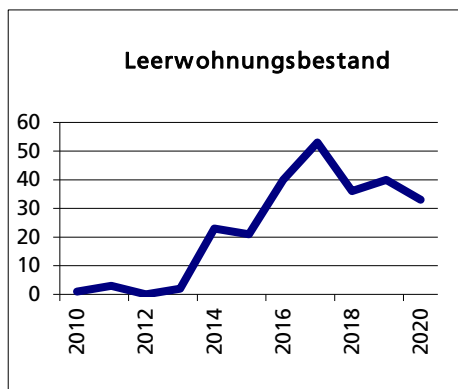

Gemeinde Flumenthal

Bezirk / Lebern

Fläche 2013/2018

	Angabe	Wert
• Wald, Gehölze	in ha	74
• Landwirtschaftliche Nutzfläche	in ha	147
• Siedlungsfläche	in ha	65
• Unproduktive Flächen	in ha	22

Quelle: BFS Arealstatistik

Ständige Wohnbevölkerung 31.12.2020

	Anzahl	Wert
• Frauen	in %	51.5
• Männer	in %	48.5
• Staatsangehörigkeit Ausland	in %	14.5
• Schweizer	in %	85.5

Altersstruktur 31.12.2020

• 0-19jährig	in %	17.1
• 20-39jährig	in %	25.8
• 40-64jährig	in %	37.1
• 65-79jährig	in %	13.9
• 80jährig und älter	in %	6.1