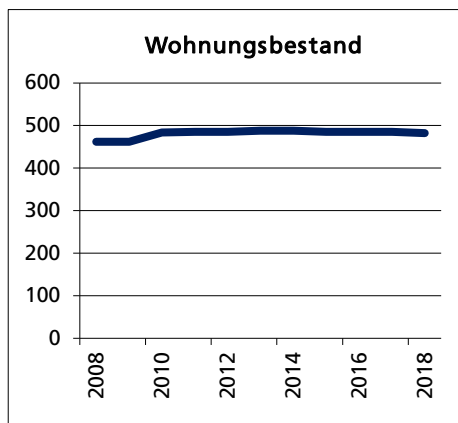

Gemeinde Flumenthal

Bezirk / Lebern

Fläche 2013/2018

	Angabe	Wert
• Wald, Gehölze	in ha	74
• Landwirtschaftliche Nutzfläche	in ha	147
• Siedlungsfläche	in ha	65
• Unproduktive Flächen	in ha	22

Quelle: BFS Arealstatistik

Ständige Wohnbevölkerung 31.12.2020

	Anzahl	Wert
• Frauen	in %	51.5
• Männer	in %	48.5
• Staatsangehörigkeit Ausland	in %	14.5
• Schweizer	in %	85.5

Altersstruktur 31.12.2020

• 0-19jährig	in %	17.1
• 20-39jährig	in %	25.8
• 40-64jährig	in %	37.1
• 65-79jährig	in %	13.9
• 80jährig und älter	in %	6.1