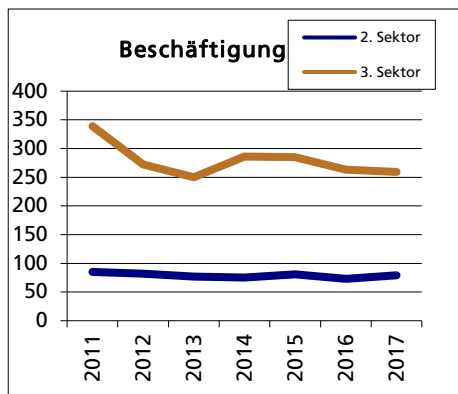

Gemeinde Flumenthal

Bezirk / Lebern

Fläche 2013/2018

	Angabe	Wert
• Wald, Gehölze	in ha	74
• Landwirtschaftliche Nutzfläche	in ha	147
• Siedlungsfläche	in ha	65
• Unproduktive Flächen	in ha	22

Quelle: BFS Arealstatistik

Ständige Wohnbevölkerung 31.12.2020

	Anzahl	Wert
• Frauen	in %	51.5
• Männer	in %	48.5
• Staatsangehörigkeit Ausland	in %	14.5
• Schweizer	in %	85.5

Altersstruktur 31.12.2020

• 0-19jährig	in %	17.1
• 20-39jährig	in %	25.8
• 40-64jährig	in %	37.1
• 65-79jährig	in %	13.9
• 80jährig und älter	in %	6.1