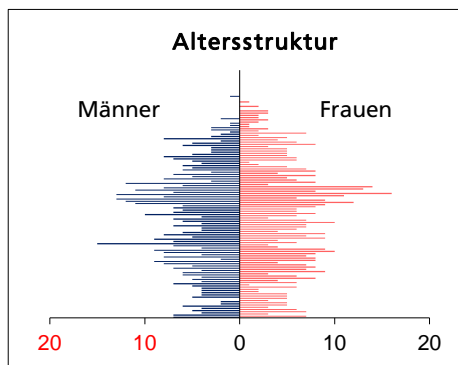

Gemeinde Flumenthal

Bezirk / Lebern

Fläche 2013/2018

	Angabe	Wert
• Wald, Gehölze	in ha	74
• Landwirtschaftliche Nutzfläche	in ha	147
• Siedlungsfläche	in ha	65
• Unproduktive Flächen	in ha	22

Quelle: BFS Arealstatistik

Ständige Wohnbevölkerung 31.12.2020

	Anzahl	Wert
• Frauen	in %	51.5
• Männer	in %	48.5
• Staatsangehörigkeit Ausland	in %	14.5
• Schweizer	in %	85.5

Altersstruktur 31.12.2020

• 0-19jährig	in %	17.1
• 20-39jährig	in %	25.8
• 40-64jährig	in %	37.1
• 65-79jährig	in %	13.9
• 80jährig und älter	in %	6.1