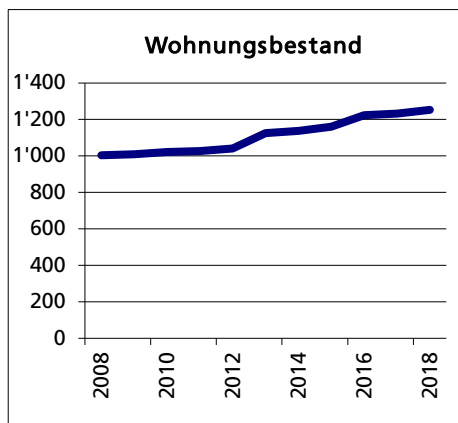

Gemeinde Gretzenbach

Bezirk / Olten

Fläche 2013/2018

	Angabe	Wert
• Wald, Gehölze	in ha	211
• Landwirtschaftliche Nutzfläche	in ha	223
• Siedlungsfläche	in ha	138
• Unproduktive Flächen	in ha	11

Quelle: BFS Arealstatistik

Ständige Wohnbevölkerung 31.12.2020

	Anzahl	Wert
• Frauen	in %	49.8
• Männer	in %	50.2
• Staatsangehörigkeit Ausland	in %	25.1
• Schweizer	in %	74.9

Altersstruktur 31.12.2020

• 0-19jährig	in %	22.3
• 20-39jährig	in %	23.4
• 40-64jährig	in %	36.4
• 65-79jährig	in %	14.2
• 80jährig und älter	in %	3.6

Quelle: BEVO Wohnbevölkerung

Beschäftigte (Voll- und Teilzeit) 2017

	Anzahl	Wert
1. Sektor	in %	3.4
2. Sektor	in %	51.5
3. Sektor	in %	45.0

Quelle: BFS STATENT Unternehmensstruktur

Wohnungsbau 2017

Neuerstellte Wohngebäude	Anzahl	4
davon Einfamilienhäuser	Anzahl	2
Neuerstellte Wohnungen	Anzahl	9
• mit 1 Zimmer	Anzahl	0
• mit 2 Zimmer	Anzahl	0
• mit 3 Zimmer	Anzahl	1
• mit 4 Zimmer	Anzahl	7
• mit 5 Zimmer	Anzahl	0
• mit 6+ Zimmer	Anzahl	1

Quelle: BFS Bau- und Wohnbaustatistik

Wohnungsbestand Total 2019

	Anzahl	1'260

Leerwohnungsbestand 1.6.2020

• mit 1 Zimmer	Anzahl	4
• mit 2 Zimmer	Anzahl	16
• mit 3 Zimmer	Anzahl	24
• mit 4 Zimmer	Anzahl	17
• mit 5 Zimmer	Anzahl	1
• mit 6+ Zimmer	Anzahl	1
Leerwohnungsziffer	in %	5.00

Quelle: BFS GWS Leerwohnungsstatistik