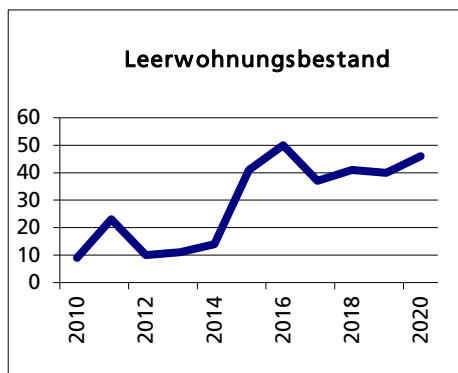

Gemeinde Gretzenbach

Bezirk / Olten

Fläche 2013/2018

	Angabe	Wert
• Wald, Gehölze	in ha	211
• Landwirtschaftliche Nutzfläche	in ha	223
• Siedlungsfläche	in ha	138
• Unproduktive Flächen	in ha	11

Quelle: BFS Arealstatistik

Ständige Wohnbevölkerung 31.12.2020

	Anzahl	Wert
• Frauen	in %	49.8
• Männer	in %	50.2
• Staatsangehörigkeit Ausland	in %	25.1
• Schweizer	in %	74.9

Altersstruktur 31.12.2020

• 0-19jährig	in %	22.3
• 20-39jährig	in %	23.4
• 40-64jährig	in %	36.4
• 65-79jährig	in %	14.2
• 80jährig und älter	in %	3.6

Quelle: BEVO Wohnbevölkerung

Beschäftigte (Voll- und Teilzeit) 2017

	Anzahl	Wert
1. Sektor	in %	3.4
2. Sektor	in %	51.5
3. Sektor	in %	45.0

Quelle: BFS STATENT Unternehmensstruktur

Wohnungsbau 2017

Neuerstellte Wohngebäude	Anzahl	4
davon Einfamilienhäuser	Anzahl	2
Neuerstellte Wohnungen	Anzahl	9
• mit 1 Zimmer	Anzahl	0
• mit 2 Zimmer	Anzahl	0
• mit 3 Zimmer	Anzahl	1
• mit 4 Zimmer	Anzahl	7
• mit 5 Zimmer	Anzahl	0
• mit 6+ Zimmer	Anzahl	1

Quelle: BFS Bau- und Wohnbaustatistik

Wohnungsbestand Total 2019

	Anzahl	1'260

Leerwohnungsbestand 1.6.2020

• mit 1 Zimmer	Anzahl	4
• mit 2 Zimmer	Anzahl	16
• mit 3 Zimmer	Anzahl	24
• mit 4 Zimmer	Anzahl	17
• mit 5 Zimmer	Anzahl	1
• mit 6+ Zimmer	Anzahl	1
Leerwohnungsziffer	in %	5.00

Quelle: BFS GWS Leerwohnungsstatistik