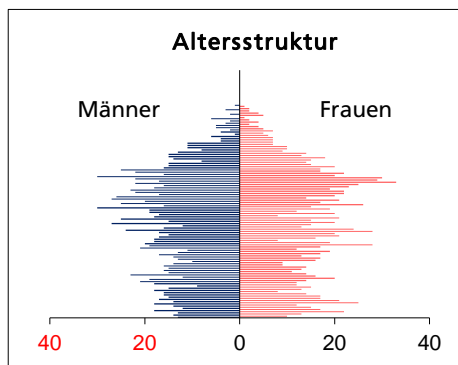

Gemeinde Gretzenbach

Bezirk / Olten

Fläche 2013/2018

	Angabe	Wert
• Wald, Gehölze	in ha	211
• Landwirtschaftliche Nutzfläche	in ha	223
• Siedlungsfläche	in ha	138
• Unproduktive Flächen	in ha	11

Quelle: BFS Arealstatistik

Ständige Wohnbevölkerung 31.12.2020

	Anzahl	Wert
• Frauen	in %	49.8
• Männer	in %	50.2
• Staatsangehörigkeit Ausland	in %	25.1
• Schweizer	in %	74.9

Altersstruktur 31.12.2020

• 0-19jährig	in %	22.3
• 20-39jährig	in %	23.4
• 40-64jährig	in %	36.4
• 65-79jährig	in %	14.2
• 80jährig und älter	in %	3.6

Quelle: BEVO Wohnbevölkerung

Beschäftigte (Voll- und Teilzeit) 2017

	Anzahl	Wert
1. Sektor	in %	3.4
2. Sektor	in %	51.5
3. Sektor	in %	45.0

Quelle: BFS STATENT Unternehmensstruktur

Wohnungsbau 2017

Neuerstellte Wohngebäude	Anzahl	4
davon Einfamilienhäuser	Anzahl	2
Neuerstellte Wohnungen	Anzahl	9
• mit 1 Zimmer	Anzahl	0
• mit 2 Zimmer	Anzahl	0
• mit 3 Zimmer	Anzahl	1
• mit 4 Zimmer	Anzahl	7
• mit 5 Zimmer	Anzahl	0
• mit 6+ Zimmer	Anzahl	1

Quelle: BFS Bau- und Wohnbaustatistik

Wohnungsbestand Total 2019

	Anzahl	1'260

Leerwohnungsbestand 1.6.2020

• mit 1 Zimmer	Anzahl	4
• mit 2 Zimmer	Anzahl	16
• mit 3 Zimmer	Anzahl	24
• mit 4 Zimmer	Anzahl	17
• mit 5 Zimmer	Anzahl	1
• mit 6+ Zimmer	Anzahl	1
Leerwohnungsziffer	in %	5.00

Quelle: BFS GWS Leerwohnungsstatistik