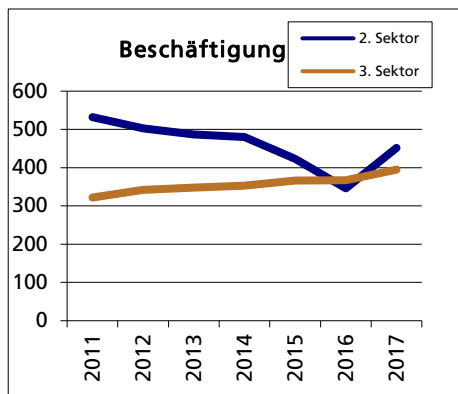

Gemeinde Gretzenbach

Bezirk / Olten

Fläche 2013/2018

	Angabe	Wert
• Wald, Gehölze	in ha	211
• Landwirtschaftliche Nutzfläche	in ha	223
• Siedlungsfläche	in ha	138
• Unproduktive Flächen	in ha	11

Quelle: BFS Arealstatistik

Ständige Wohnbevölkerung 31.12.2020

	Anzahl	Wert
• Frauen	in %	49.8
• Männer	in %	50.2
• Staatsangehörigkeit Ausland	in %	25.1
• Schweizer	in %	74.9

Altersstruktur 31.12.2020

• 0-19jährig	in %	22.3
• 20-39jährig	in %	23.4
• 40-64jährig	in %	36.4
• 65-79jährig	in %	14.2
• 80jährig und älter	in %	3.6

Quelle: BEVO Wohnbevölkerung

Beschäftigte (Voll- und Teilzeit) 2017

	Anzahl	Wert
1. Sektor	in %	3.4
2. Sektor	in %	51.5
3. Sektor	in %	45.0

Quelle: BFS STATENT Unternehmensstruktur

Wohnungsbau 2017

Neuerstellte Wohngebäude	Anzahl	4
davon Einfamilienhäuser	Anzahl	2
Neuerstellte Wohnungen	Anzahl	9
• mit 1 Zimmer	Anzahl	0
• mit 2 Zimmer	Anzahl	0
• mit 3 Zimmer	Anzahl	1
• mit 4 Zimmer	Anzahl	7
• mit 5 Zimmer	Anzahl	0
• mit 6+ Zimmer	Anzahl	1

Quelle: BFS Bau- und Wohnbaustatistik

Wohnungsbestand Total 2019

	Anzahl	1'260

Leerwohnungsbestand 1.6.2020

• mit 1 Zimmer	Anzahl	4
• mit 2 Zimmer	Anzahl	16
• mit 3 Zimmer	Anzahl	24
• mit 4 Zimmer	Anzahl	17
• mit 5 Zimmer	Anzahl	1
• mit 6+ Zimmer	Anzahl	1
Leerwohnungsziffer	in %	5.00

Quelle: BFS GWS Leerwohnungsstatistik