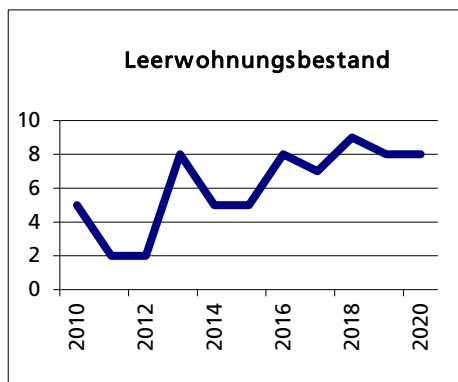

Gemeinde Himmelried

Bezirk / Thierstein

Fläche 2013/2018

	Angabe	Wert
• Wald, Gehölze	in ha	605
• Landwirtschaftliche Nutzfläche	in ha	355
• Siedlungsfläche	in ha	184
• Unproduktive Flächen	in ha	65
	in ha	1

Quelle: BFS Arealstatistik

Ständige Wohnbevölkerung 31.12.2020

	Anzahl	Wert
• Frauen	in %	958
• Männer	in %	48.6
• Staatsangehörigkeit Ausland	in %	51.4
• Schweizer	in %	12.5
	in %	87.5

Altersstruktur 31.12.2020