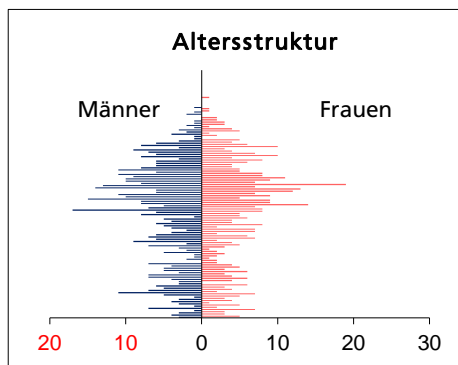

Gemeinde Himmelried

Bezirk / Thierstein

Fläche 2013/2018

	Angabe	Wert
• Wald, Gehölze	in ha	605
• Landwirtschaftliche Nutzfläche	in ha	355
• Siedlungsfläche	in ha	184
• Unproduktive Flächen	in ha	65
	in ha	1

Quelle: BFS Arealstatistik

Ständige Wohnbevölkerung 31.12.2020

	Anzahl	Wert
• Frauen	in %	958
• Männer	in %	48.6
• Staatsangehörigkeit Ausland	in %	51.4
• Schweizer	in %	12.5
	in %	87.5

Altersstruktur 31.12.2020

• 0-19jährig	in %	17.2
• 20-39jährig	in %	16.2
• 40-64jährig	in %	42.9
• 65-79jährig	in %	18.9
• 80jährig und älter	in %	4.8

Quelle: BEVO Wohnbevölkerung

Beschäftigte (Voll- und Teilzeit) 2017

	Anzahl	Wert
1. Sektor	in %	118
2. Sektor	in %	24.6
3. Sektor	in %	17.8
	in %	57.6