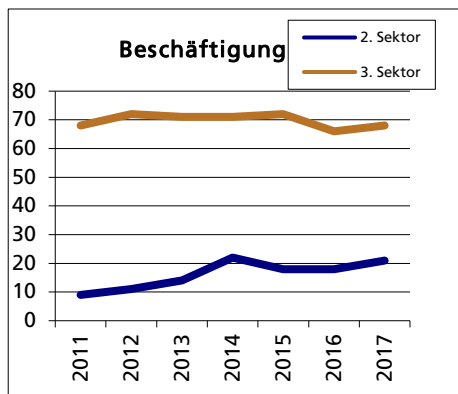

Gemeinde Himmelried

Bezirk / Thierstein

Fläche 2013/2018

	Angabe	Wert
• Wald, Gehölze	in ha	605
• Landwirtschaftliche Nutzfläche	in ha	355
• Siedlungsfläche	in ha	184
• Unproduktive Flächen	in ha	65
	in ha	1

Quelle: BFS Arealstatistik

Ständige Wohnbevölkerung 31.12.2020

	Anzahl	Wert
• Frauen	in %	958
• Männer	in %	48.6
• Staatsangehörigkeit Ausland	in %	51.4
• Schweizer	in %	12.5
	in %	87.5

Altersstruktur 31.12.2020