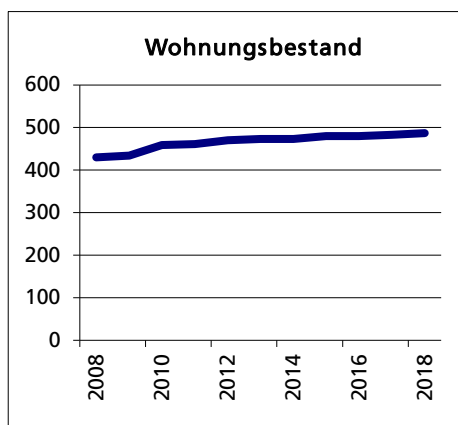

Gemeinde Himmelried

Bezirk / Thierstein

Fläche 2013/2018

	Angabe	Wert
• Wald, Gehölze	in ha	605
• Landwirtschaftliche Nutzfläche	in ha	355
• Siedlungsfläche	in ha	184
• Unproduktive Flächen	in ha	65
	in ha	1

Quelle: BFS Arealstatistik

Ständige Wohnbevölkerung 31.12.2020

	Anzahl	Wert
• Frauen	in %	958
• Männer	in %	48.6
• Staatsangehörigkeit Ausland	in %	51.4
• Schweizer	in %	12.5
	in %	87.5

Altersstruktur 31.12.2020