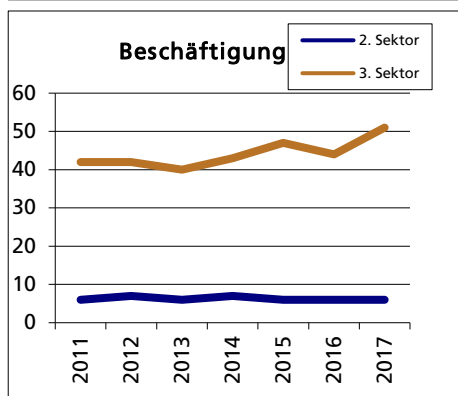

Gemeinde Kienberg

Bezirk / Gösgen

Fläche 2013/2018

	Angabe	Wert
• Wald, Gehölze	in ha	856
• Landwirtschaftliche Nutzfläche	in ha	384
• Siedlungsfläche	in ha	428
• Unproduktive Flächen	in ha	40
	in ha	4

Quelle: BFS Arealstatistik

Ständige Wohnbevölkerung 31.12.2020

	Anzahl	Wert
• Frauen	in %	506
• Männer	in %	48.2
• Staatsangehörigkeit Ausland	in %	51.8
• Schweizer	in %	10.9
	in %	89.1

Altersstruktur 31.12.2020

• 0-19jährig	in %	18.6
• 20-39jährig	in %	20.0
• 40-64jährig	in %	40.9
• 65-79jährig	in %	16.8
• 80jährig und älter	in %	3.8