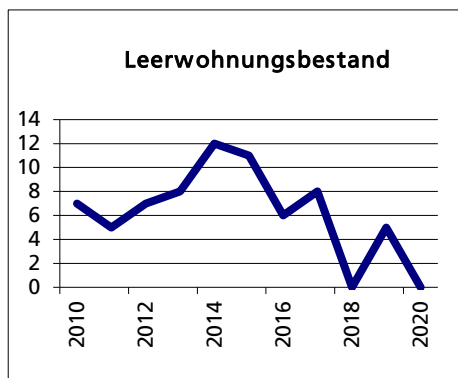

Gemeinde Kienberg

Bezirk / Gösgen

Fläche 2013/2018

	Angabe	Wert
• Wald, Gehölze	in ha	856
• Landwirtschaftliche Nutzfläche	in ha	384
• Siedlungsfläche	in ha	428
• Unproduktive Flächen	in ha	40
	in ha	4

Quelle: BFS Arealstatistik

Ständige Wohnbevölkerung 31.12.2020

	Anzahl	Wert
• Frauen	in %	506
• Männer	in %	48.2
• Staatsangehörigkeit Ausland	in %	51.8
• Schweizer	in %	10.9
	in %	89.1

Altersstruktur 31.12.2020

• 0-19jährig	in %	18.6
• 20-39jährig	in %	20.0
• 40-64jährig	in %	40.9
• 65-79jährig	in %	16.8
• 80jährig und älter	in %	3.8