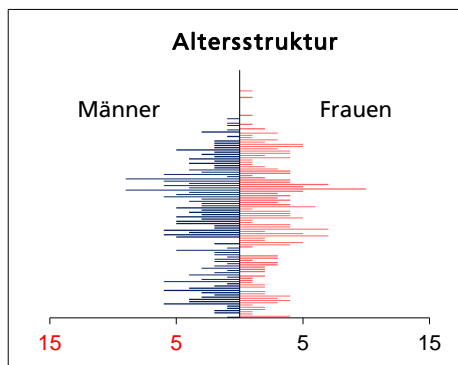

Gemeinde Kienberg

Bezirk / Gösgen

Fläche 2013/2018

	Angabe	Wert
• Wald, Gehölze	in ha	856
• Landwirtschaftliche Nutzfläche	in ha	384
• Siedlungsfläche	in ha	428
• Unproduktive Flächen	in ha	40
	in ha	4

Quelle: BFS Arealstatistik

Ständige Wohnbevölkerung 31.12.2020

	Anzahl	Wert
• Frauen	in %	506
• Männer	in %	48.2
• Staatsangehörigkeit Ausland	in %	51.8
• Schweizer	in %	10.9
	in %	89.1

Altersstruktur 31.12.2020

• 0-19jährig	in %	18.6
• 20-39jährig	in %	20.0
• 40-64jährig	in %	40.9
• 65-79jährig	in %	16.8
• 80jährig und älter	in %	3.8