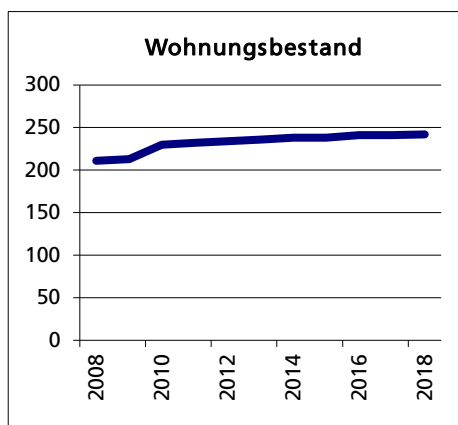

Gemeinde Kienberg

Bezirk / Gösgen

Fläche 2013/2018

	Angabe	Wert
• Wald, Gehölze	in ha	856
• Landwirtschaftliche Nutzfläche	in ha	384
• Siedlungsfläche	in ha	428
• Unproduktive Flächen	in ha	40
	in ha	4

Quelle: BFS Arealstatistik

Ständige Wohnbevölkerung 31.12.2020

	Anzahl	Wert
• Frauen	in %	506
• Männer	in %	48.2
• Staatsangehörigkeit Ausland	in %	51.8
• Schweizer	in %	10.9
	in %	89.1

Altersstruktur 31.12.2020

• 0-19jährig	in %	18.6
• 20-39jährig	in %	20.0
• 40-64jährig	in %	40.9
• 65-79jährig	in %	16.8
• 80jährig und älter	in %	3.8