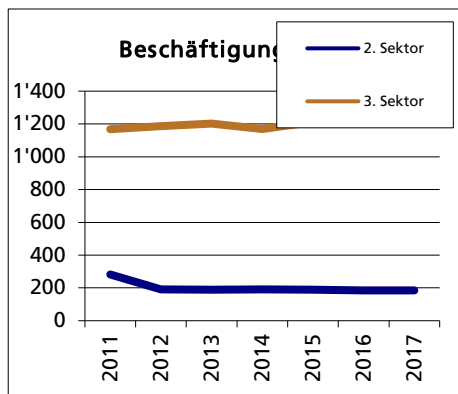

## Gemeinde Langendorf

Bezirk / Lebern

### Fläche 2013/2018

	Angabe	Wert
• Wald, Gehölze	in ha	23
• Landwirtschaftliche Nutzfläche	in ha	72
• Siedlungsfläche	in ha	100
• Unproduktive Flächen	in ha	1

Quelle: BFS Arealstatistik

### Altersstruktur 31.12.2020

• 0-19jährig	in %	17.8
• 20-39jährig	in %	18.8
• 40-64jährig	in %	36.9
• 65-79jährig	in %	18.4
• 80jährig und älter	in %	8.2

Quelle: BEVO Wohnbevölkerung