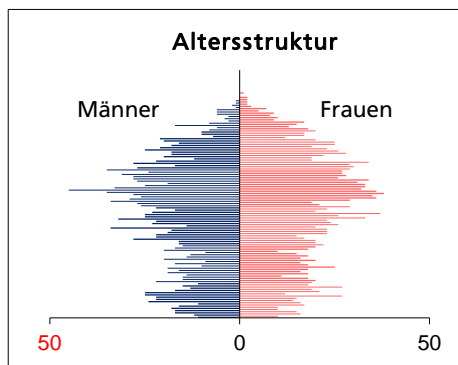

## Gemeinde Langendorf

Bezirk / Lebern

### Fläche 2013/2018

	Angabe	Wert
• Wald, Gehölze	in ha	23
• Landwirtschaftliche Nutzfläche	in ha	72
• Siedlungsfläche	in ha	100
• Unproduktive Flächen	in ha	1

Quelle: BFS Arealstatistik

### Ständige Wohnbevölkerung 31.12.2020

	Anzahl	Wert
• Frauen	in %	52.5
• Männer	in %	47.5
• Staatsangehörigkeit Ausland	in %	17.3
• Schweizer	in %	82.7

### Altersstruktur 31.12.2020

• 0-19jährig	in %	17.8
• 20-39jährig	in %	18.8
• 40-64jährig	in %	36.9
• 65-79jährig	in %	18.4
• 80jährig und älter	in %	8.2

Quelle: BEVO Wohnbevölkerung