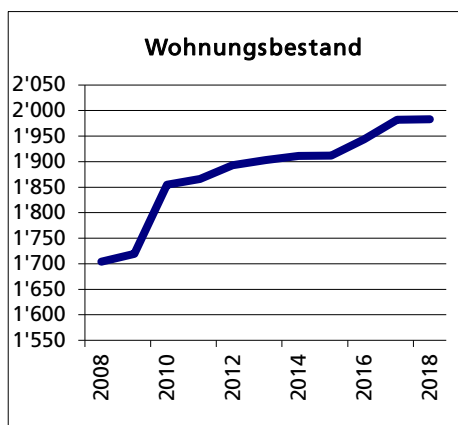

## Gemeinde Langendorf

Bezirk / Lebern

### Altersstruktur 31.12.2020

• 0-19jährig	in %	17.8
• 20-39jährig	in %	18.8
• 40-64jährig	in %	36.9
• 65-79jährig	in %	18.4
• 80jährig und älter	in %	8.2

Quelle: BEVO Wohnbevölkerung