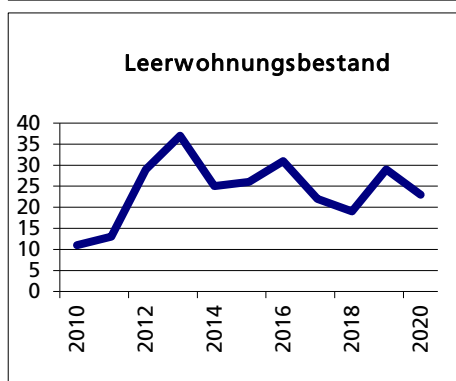

Gemeinde Lostorf

Bezirk / Gösgen

Fläche 2013/2018

| | Angabe | Wert |
|----------------------------------|--------|-------|
| • Wald, Gehölze | in ha | 1'327 |
| • Landwirtschaftliche Nutzfläche | in ha | 650 |
| • Siedlungsfläche | in ha | 481 |
| • Unproduktive Flächen | in ha | 194 |
| | in ha | 2 |

Quelle: BFS Arealstatistik

Ständige Wohnbevölkerung 31.12.2020

| | Anzahl | Wert |
|-------------------------------|--------|------|
| • Frauen | in % | 49.7 |
| • Männer | in % | 50.3 |
| • Staatsangehörigkeit Ausland | in % | 11.2 |
| • Schweizer | in % | 88.8 |

Altersstruktur 31.12.2020

| | | |
|----------------------|------|------|
| • 0-19jährig | in % | 19.8 |
| • 20-39jährig | in % | 20.1 |
| • 40-64jährig | in % | 38.6 |
| • 65-79jährig | in % | 16.3 |
| • 80jährig und älter | in % | 5.2 |