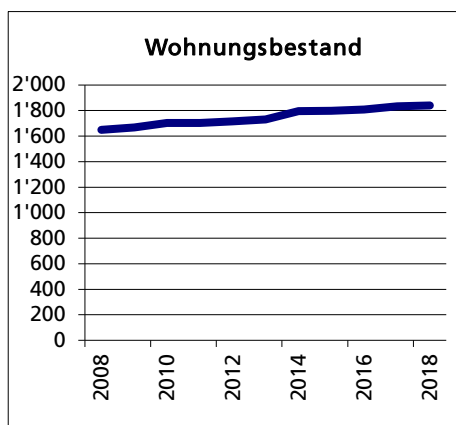

Gemeinde Lostorf

Bezirk / Gösgen

Fläche 2013/2018

| | Angabe | Wert |
|----------------------------------|--------|-------|
| • Wald, Gehölze | in ha | 1'327 |
| • Landwirtschaftliche Nutzfläche | in ha | 650 |
| • Siedlungsfläche | in ha | 481 |
| • Unproduktive Flächen | in ha | 194 |
| | in ha | 2 |

Quelle: BFS Arealstatistik

Ständige Wohnbevölkerung 31.12.2020

| | Anzahl | Wert |
|-------------------------------|--------|------|
| • Frauen | in % | 49.7 |
| • Männer | in % | 50.3 |
| • Staatsangehörigkeit Ausland | in % | 11.2 |
| • Schweizer | in % | 88.8 |

Altersstruktur 31.12.2020

| | | |
|----------------------|------|------|
| • 0-19jährig | in % | 19.8 |
| • 20-39jährig | in % | 20.1 |
| • 40-64jährig | in % | 38.6 |
| • 65-79jährig | in % | 16.3 |
| • 80jährig und älter | in % | 5.2 |