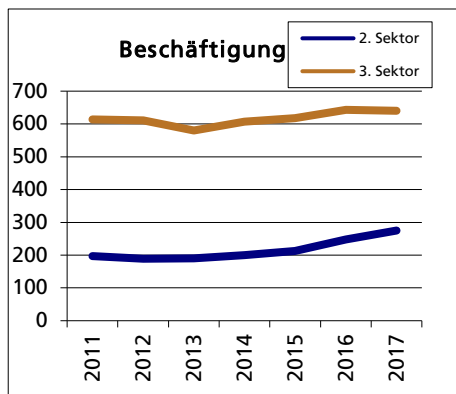

Gemeinde Lostorf

Bezirk / Gösgen

Fläche 2013/2018

| | Angabe | Wert |
|----------------------------------|--------|-------|
| • Wald, Gehölze | in ha | 1'327 |
| • Landwirtschaftliche Nutzfläche | in ha | 650 |
| • Siedlungsfläche | in ha | 481 |
| • Unproduktive Flächen | in ha | 194 |
| | in ha | 2 |

Quelle: BFS Arealstatistik

Ständige Wohnbevölkerung 31.12.2020

| | Anzahl | Wert |
|-------------------------------|--------|------|
| • Frauen | in % | 49.7 |
| • Männer | in % | 50.3 |
| • Staatsangehörigkeit Ausland | in % | 11.2 |
| • Schweizer | in % | 88.8 |

Altersstruktur 31.12.2020

| | | |
|----------------------|------|------|
| • 0-19jährig | in % | 19.8 |
| • 20-39jährig | in % | 20.1 |
| • 40-64jährig | in % | 38.6 |
| • 65-79jährig | in % | 16.3 |
| • 80jährig und älter | in % | 5.2 |