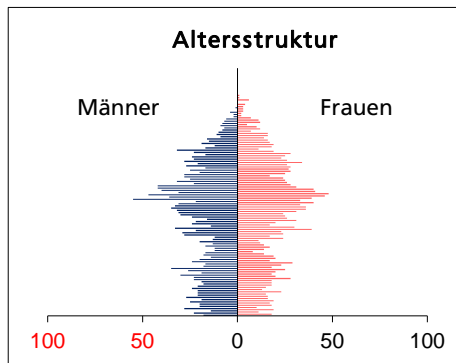

Gemeinde Lostorf

Bezirk / Gösgen

Fläche 2013/2018

| | Angabe | Wert |
|----------------------------------|--------|-------|
| • Wald, Gehölze | in ha | 1'327 |
| • Landwirtschaftliche Nutzfläche | in ha | 650 |
| • Siedlungsfläche | in ha | 481 |
| • Unproduktive Flächen | in ha | 194 |
| | in ha | 2 |

Quelle: BFS Arealstatistik

Ständige Wohnbevölkerung 31.12.2020

| | Anzahl | Wert |
|-------------------------------|--------|------|
| • Frauen | in % | 49.7 |
| • Männer | in % | 50.3 |
| • Staatsangehörigkeit Ausland | in % | 11.2 |
| • Schweizer | in % | 88.8 |

Altersstruktur 31.12.2020

| | | |
|----------------------|------|------|
| • 0-19jährig | in % | 19.8 |
| • 20-39jährig | in % | 20.1 |
| • 40-64jährig | in % | 38.6 |
| • 65-79jährig | in % | 16.3 |
| • 80jährig und älter | in % | 5.2 |