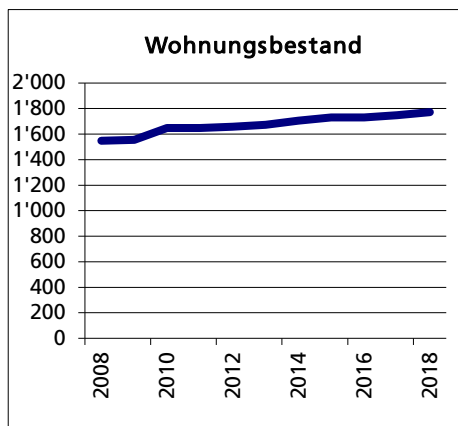

Gemeinde Luterbach

Bezirk / Wasseramt

Fläche 2013/2018

	Angabe	Wert
• Wald, Gehölze	in ha	121
• Landwirtschaftliche Nutzfläche	in ha	154
• Siedlungsfläche	in ha	162
• Unproduktive Flächen	in ha	18

Quelle: BFS Arealstatistik

Ständige Wohnbevölkerung 31.12.2020

	Angabe	Wert
• Frauen	in %	49.8
• Männer	in %	50.2
• Staatsangehörigkeit Ausland	in %	20.9
• Schweizer	in %	79.1

Altersstruktur 31.12.2020

• 0-19jährig	in %	18.4
• 20-39jährig	in %	24.2
• 40-64jährig	in %	35.1
• 65-79jährig	in %	16.4
• 80jährig und älter	in %	5.9