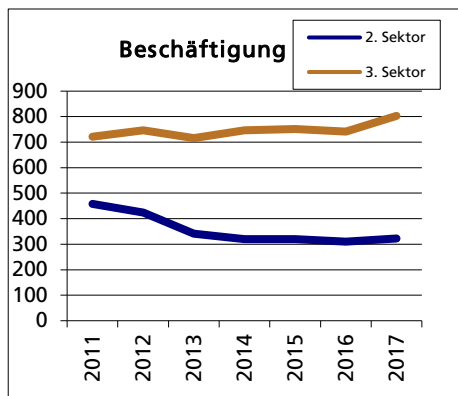

Gemeinde Luterbach

Bezirk / Wasseramt

Fläche 2013/2018

	Angabe	Wert
• Wald, Gehölze	in ha	121
• Landwirtschaftliche Nutzfläche	in ha	154
• Siedlungsfläche	in ha	162
• Unproduktive Flächen	in ha	18

Quelle: BFS Arealstatistik

Ständige Wohnbevölkerung 31.12.2020

	Angabe	Wert
• Frauen	in %	49.8
• Männer	in %	50.2
• Staatsangehörigkeit Ausland	in %	20.9
• Schweizer	in %	79.1

Altersstruktur 31.12.2020

• 0-19jährig	in %	18.4
• 20-39jährig	in %	24.2
• 40-64jährig	in %	35.1
• 65-79jährig	in %	16.4
• 80jährig und älter	in %	5.9