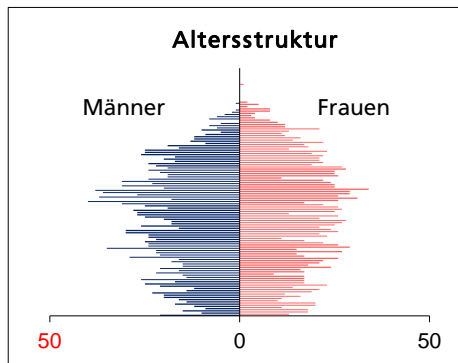

Gemeinde Luterbach

Bezirk / Wasseramt

Fläche 2013/2018

	Angabe	Wert
• Wald, Gehölze	in ha	121
• Landwirtschaftliche Nutzfläche	in ha	154
• Siedlungsfläche	in ha	162
• Unproduktive Flächen	in ha	18

Quelle: BFS Arealstatistik

Ständige Wohnbevölkerung 31.12.2020

	Angabe	Wert
• Frauen	in %	49.8
• Männer	in %	50.2
• Staatsangehörigkeit Ausland	in %	20.9
• Schweizer	in %	79.1

Altersstruktur 31.12.2020

• 0-19jährig	in %	18.4
• 20-39jährig	in %	24.2
• 40-64jährig	in %	35.1
• 65-79jährig	in %	16.4
• 80jährig und älter	in %	5.9