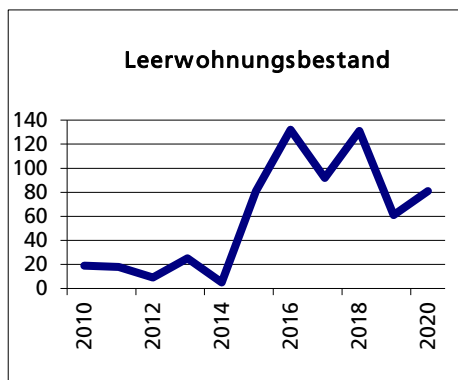

Gemeinde Luterbach

Bezirk / Wasseramt

Fläche 2013/2018

	Angabe	Wert
• Wald, Gehölze	in ha	121
• Landwirtschaftliche Nutzfläche	in ha	154
• Siedlungsfläche	in ha	162
• Unproduktive Flächen	in ha	18

Quelle: BFS Arealstatistik

Ständige Wohnbevölkerung 31.12.2020

	Angabe	Wert
• Frauen	in %	49.8
• Männer	in %	50.2
• Staatsangehörigkeit Ausland	in %	20.9
• Schweizer	in %	79.1

Altersstruktur 31.12.2020

• 0-19jährig	in %	18.4
• 20-39jährig	in %	24.2
• 40-64jährig	in %	35.1
• 65-79jährig	in %	16.4
• 80jährig und älter	in %	5.9