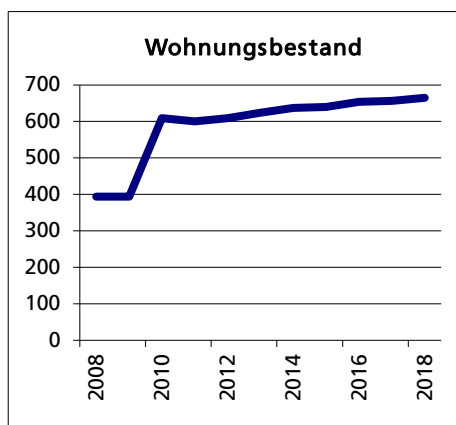

Gemeinde Messen

Bezirk / Bucheggberg

Fläche 2013/2018

	Angabe	Wert
• Wald, Gehölze	in ha	1'190
• Landwirtschaftliche Nutzfläche	in ha	338
• Siedlungsfläche	in ha	756
• Unproduktive Flächen	in ha	91
	in ha	5

Quelle: BFS Arealstatistik

Ständige Wohnbevölkerung 31.12.2020

	Angabe	Wert
• Frauen	in %	1'474
• Männer	in %	48.8
• Staatsangehörigkeit Ausland	in %	51.2
• Schweizer	in %	4.4
	in %	95.6

Altersstruktur 31.12.2020

• 0-19jährig	in %	21.7
• 20-39jährig	in %	21.6
• 40-64jährig	in %	37.6
• 65-79jährig	in %	14.4
• 80jährig und älter	in %	4.7

Quelle: BEVO Wohnbevölkerung

Beschäftigte (Voll- und Teilzeit) 2017

	Angabe	Wert
1. Sektor	in %	419
2. Sektor	in %	23.6
3. Sektor	in %	19.6
	in %	56.8