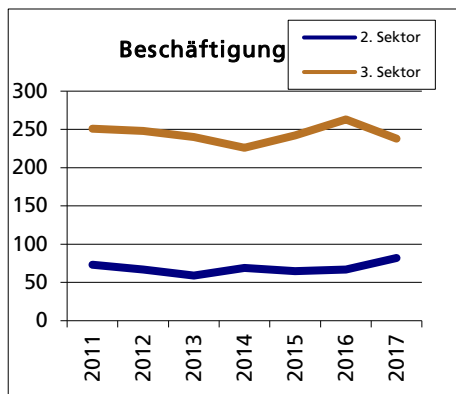

Gemeinde Messen

Bezirk / Bucheggberg

Fläche 2013/2018

	Angabe	Wert
• Wald, Gehölze	in ha	1'190
• Landwirtschaftliche Nutzfläche	in ha	338
• Siedlungsfläche	in ha	756
• Unproduktive Flächen	in ha	91
	in ha	5

Quelle: BFS Arealstatistik

Ständige Wohnbevölkerung 31.12.2020

	Angabe	Wert
• Frauen	in %	1'474
• Männer	in %	48.8
• Staatsangehörigkeit Ausland	in %	51.2
• Schweizer	in %	4.4
	in %	95.6

Altersstruktur 31.12.2020