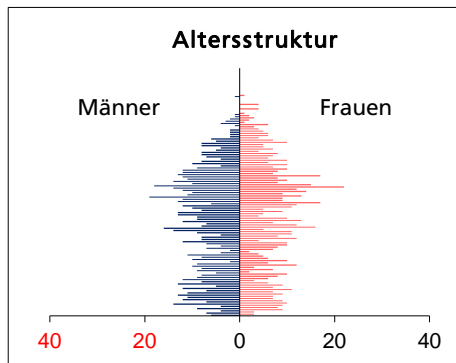

Gemeinde Messen

Bezirk / Bucheggberg

Fläche 2013/2018

	Angabe	Wert
• Wald, Gehölze	in ha	1'190
• Landwirtschaftliche Nutzfläche	in ha	338
• Siedlungsfläche	in ha	756
• Unproduktive Flächen	in ha	91
	in ha	5

Quelle: BFS Arealstatistik

Ständige Wohnbevölkerung 31.12.2020

	Angabe	Wert
• Frauen	in %	1'474
• Männer	in %	48.8
• Staatsangehörigkeit Ausland	in %	51.2
• Schweizer	in %	4.4
	in %	95.6

Altersstruktur 31.12.2020

• 0-19jährig	in %	21.7
• 20-39jährig	in %	21.6
• 40-64jährig	in %	37.6
• 65-79jährig	in %	14.4
• 80jährig und älter	in %	4.7

Quelle: BEVO Wohnbevölkerung

Beschäftigte (Voll- und Teilzeit) 2017

	Angabe	Wert
1. Sektor	in %	419
2. Sektor	in %	23.6
3. Sektor	in %	19.6
	in %	56.8