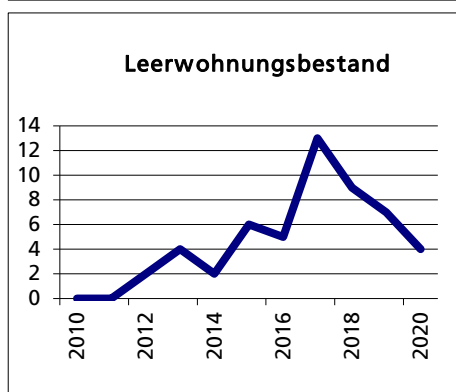

Gemeinde Messen

Bezirk / Bucheggberg

Fläche 2013/2018

	Angabe	Wert
• Wald, Gehölze	in ha	1'190
• Landwirtschaftliche Nutzfläche	in ha	338
• Siedlungsfläche	in ha	756
• Unproduktive Flächen	in ha	91
	in ha	5

Quelle: BFS Arealstatistik

Ständige Wohnbevölkerung 31.12.2020

	Angabe	Wert
• Frauen	in %	1'474
• Männer	in %	48.8
• Staatsangehörigkeit Ausland	in %	51.2
• Schweizer	in %	4.4
	in %	95.6

Altersstruktur 31.12.2020