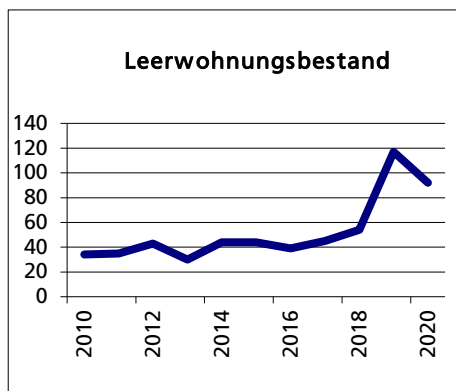

Gemeinde Neuendorf

Bezirk / Gäu

Fläche 2013/2018

	Angabe	Wert
• Wald, Gehölze	in ha	714
• Landwirtschaftliche Nutzfläche	in ha	240
• Siedlungsfläche	in ha	337
• Unproduktive Flächen	in ha	136
	in ha	1

Quelle: BFS Arealstatistik

Ständige Wohnbevölkerung 31.12.2020

	Anzahl	Wert
• Frauen	in %	49.9
• Männer	in %	50.1
• Staatsangehörigkeit Ausland	in %	14.5
• Schweizer	in %	85.5

Altersstruktur 31.12.2020

• 0-19jährig	in %	21.3
• 20-39jährig	in %	24.9
• 40-64jährig	in %	38.6
• 65-79jährig	in %	12.0
• 80jährig und älter	in %	3.1