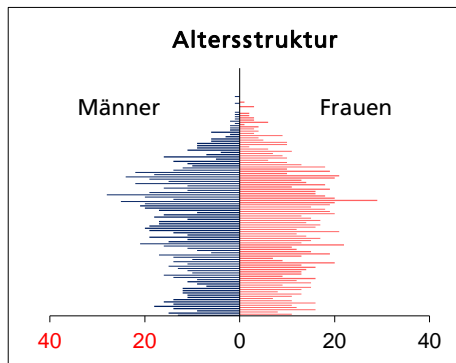

Gemeinde Neuendorf

Bezirk / Gäu

Fläche 2013/2018

	Angabe	Wert
• Wald, Gehölze	in ha	714
• Landwirtschaftliche Nutzfläche	in ha	240
• Siedlungsfläche	in ha	337
• Unproduktive Flächen	in ha	136
	in ha	1

Quelle: BFS Arealstatistik

Ständige Wohnbevölkerung 31.12.2020

	Anzahl	Wert
• Frauen	in %	49.9
• Männer	in %	50.1
• Staatsangehörigkeit Ausland	in %	14.5
• Schweizer	in %	85.5

Altersstruktur 31.12.2020

• 0-19jährig	in %	21.3
• 20-39jährig	in %	24.9
• 40-64jährig	in %	38.6
• 65-79jährig	in %	12.0
• 80jährig und älter	in %	3.1