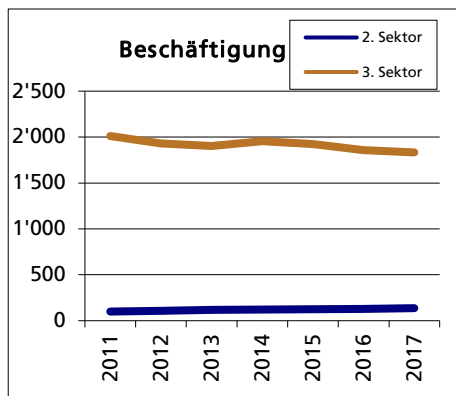

Gemeinde Neuendorf

Bezirk / Gäu

Fläche 2013/2018

	Angabe	Wert
• Wald, Gehölze	in ha	714
• Landwirtschaftliche Nutzfläche	in ha	240
• Siedlungsfläche	in ha	337
• Unproduktive Flächen	in ha	136
	in ha	1

Quelle: BFS Arealstatistik

Ständige Wohnbevölkerung 31.12.2020

	Anzahl	Wert
• Frauen	in %	49.9
• Männer	in %	50.1
• Staatsangehörigkeit Ausland	in %	14.5
• Schweizer	in %	85.5

Altersstruktur 31.12.2020

• 0-19jährig	in %	21.3
• 20-39jährig	in %	24.9
• 40-64jährig	in %	38.6
• 65-79jährig	in %	12.0
• 80jährig und älter	in %	3.1