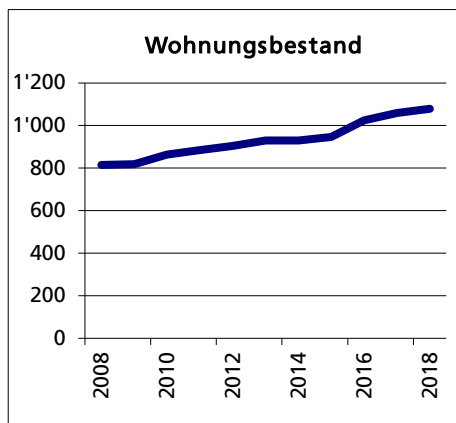

Gemeinde Neuendorf

Bezirk / Gäu

Fläche 2013/2018

	Angabe	Wert
• Wald, Gehölze	in ha	714
• Landwirtschaftliche Nutzfläche	in ha	240
• Siedlungsfläche	in ha	337
• Unproduktive Flächen	in ha	136
	in ha	1

Quelle: BFS Arealstatistik

Ständige Wohnbevölkerung 31.12.2020

	Anzahl	Wert
• Frauen	in %	49.9
• Männer	in %	50.1
• Staatsangehörigkeit Ausland	in %	14.5
• Schweizer	in %	85.5

Altersstruktur 31.12.2020

• 0-19jährig	in %	21.3
• 20-39jährig	in %	24.9
• 40-64jährig	in %	38.6
• 65-79jährig	in %	12.0
• 80jährig und älter	in %	3.1