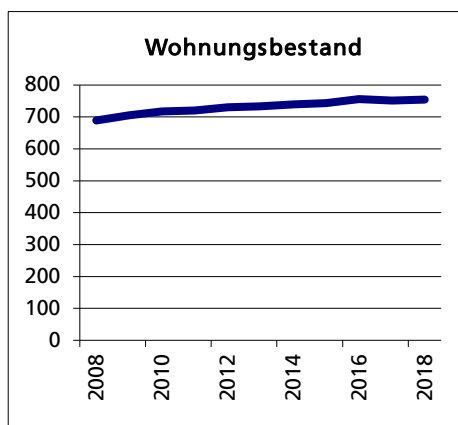

## Gemeinde Rüttenen

Bezirk / Lebern

### Fläche 2013/2018

	Angabe	Wert
• Wald, Gehölze	in ha	879
• Landwirtschaftliche Nutzfläche	in ha	603
• Siedlungsfläche	in ha	195
• Unproduktive Flächen	in ha	71
	in ha	10

Quelle: BFS Arealstatistik

### Ständige Wohnbevölkerung 31.12.2020

	Anzahl	Wert
• Frauen	in %	49.4
• Männer	in %	50.6
• Staatsangehörigkeit Ausland	in %	6.5
• Schweizer	in %	93.5

### Altersstruktur 31.12.2020

• 0-19jährig	in %	19.1
• 20-39jährig	in %	20.2
• 40-64jährig	in %	36.5
• 65-79jährig	in %	17.5
• 80jährig und älter	in %	6.6

Quelle: BEVO Wohnbevölkerung