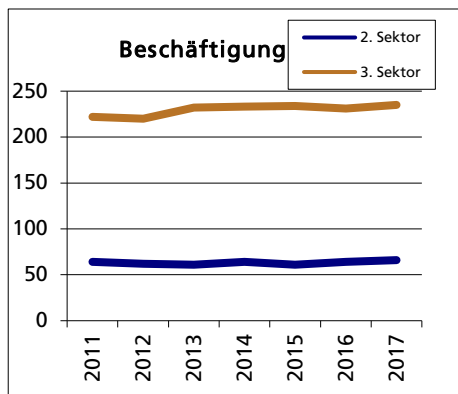

## Gemeinde Rüttenen

Bezirk / Lebern

### Altersstruktur 31.12.2020

• 0-19jährig	in %	19.1
• 20-39jährig	in %	20.2
• 40-64jährig	in %	36.5
• 65-79jährig	in %	17.5
• 80jährig und älter	in %	6.6

Quelle: BEVO Wohnbevölkerung