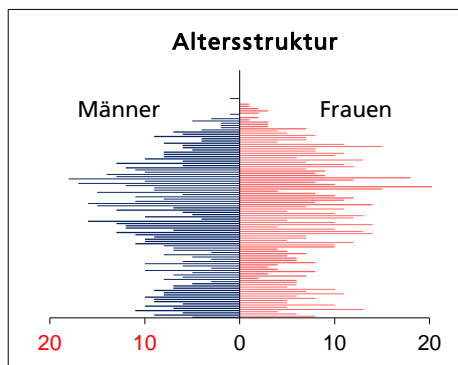

## Gemeinde Rüttenen

Bezirk / Lebern

### Fläche 2013/2018

	Angabe	Wert
• Wald, Gehölze	in ha	879
• Landwirtschaftliche Nutzfläche	in ha	603
• Siedlungsfläche	in ha	195
• Unproduktive Flächen	in ha	71
	in ha	10

Quelle: BFS Arealstatistik

### Ständige Wohnbevölkerung 31.12.2020

	Anzahl	Wert
• Frauen	in %	49.4
• Männer	in %	50.6
• Staatsangehörigkeit Ausland	in %	6.5
• Schweizer	in %	93.5

### Altersstruktur 31.12.2020

• 0-19jährig	in %	19.1
• 20-39jährig	in %	20.2
• 40-64jährig	in %	36.5
• 65-79jährig	in %	17.5
• 80jährig und älter	in %	6.6

Quelle: BEVO Wohnbevölkerung