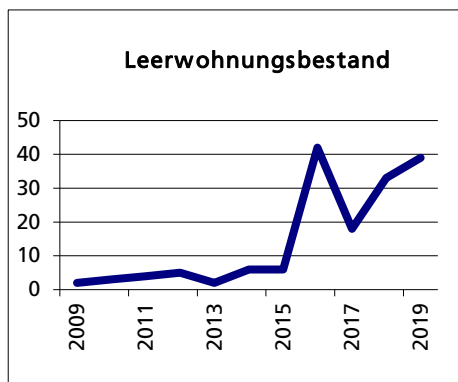

## Gemeinde Rüttenen

Bezirk / Lebern

### Altersstruktur 31.12.2020

• 0-19jährig	in %	19.1
• 20-39jährig	in %	20.2
• 40-64jährig	in %	36.5
• 65-79jährig	in %	17.5
• 80jährig und älter	in %	6.6

Quelle: BEVO Wohnbevölkerung