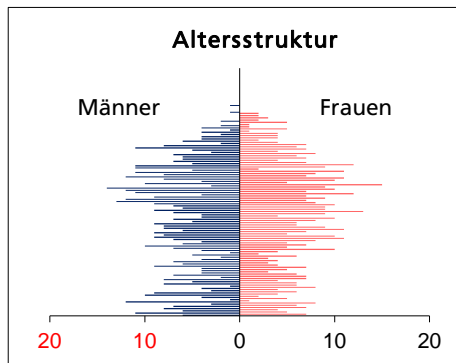

### Fläche 2013/2018

	Angabe	Wert
• Wald, Gehölze	in ha	613
• Landwirtschaftliche Nutzfläche	in ha	223
• Siedlungsfläche	in ha	295
• Unproduktive Flächen	in ha	95
	in ha	0

Quelle: BFS Arealstatistik

### Ständige Wohnbevölkerung 31.12.2020

	Anzahl	Wert
• Frauen	in %	1'134
• Männer	in %	50.4
• Staatsangehörigkeit Ausland	in %	49.6
• Schweizer	in %	8.5
	in %	91.5

### Altersstruktur 31.12.2020

• 0-19jährig	in %	19.8
• 20-39jährig	in %	21.7
• 40-64jährig	in %	37.6
• 65-79jährig	in %	16.4
• 80jährig und älter	in %	4.5

Quelle: BEVO Wohnbevölkerung