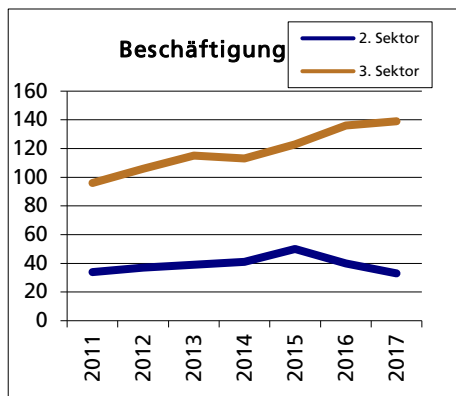

## Gemeinde Stüsslingen

Bezirk / Gösgen

### Altersstruktur 31.12.2020

• 0-19jährig	in %	19.8
• 20-39jährig	in %	21.7
• 40-64jährig	in %	37.6
• 65-79jährig	in %	16.4
• 80jährig und älter	in %	4.5

Quelle: BEVO Wohnbevölkerung