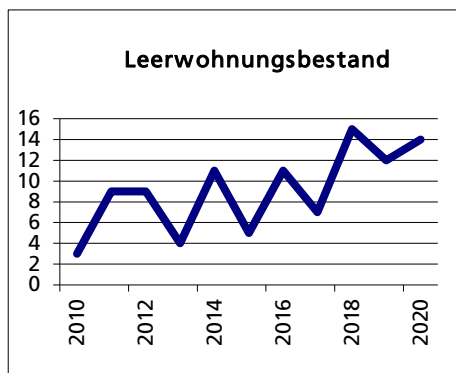

## Gemeinde Stüsslingen

Bezirk / Gösgen

### Fläche 2013/2018

	Angabe	Wert
• Wald, Gehölze	in ha	613
• Landwirtschaftliche Nutzfläche	in ha	223
• Siedlungsfläche	in ha	295
• Unproduktive Flächen	in ha	95
	in ha	0

Quelle: BFS Arealstatistik

### Altersstruktur 31.12.2020

• 0-19jährig	in %	19.8
• 20-39jährig	in %	21.7
• 40-64jährig	in %	37.6
• 65-79jährig	in %	16.4
• 80jährig und älter	in %	4.5

Quelle: BEVO Wohnbevölkerung