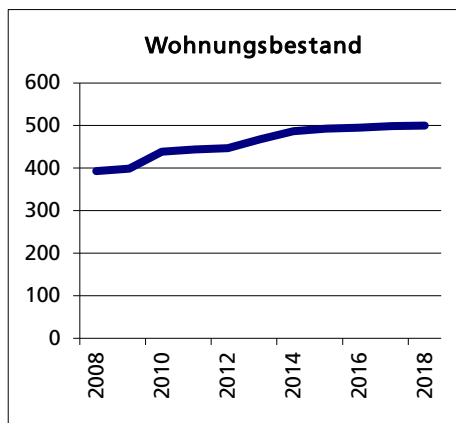

## Gemeinde Stüsslingen

Bezirk / Gösgen

### Ständige Wohnbevölkerung 31.12.2020

	Anzahl	Wert
• Frauen	in %	1'134
• Männer	in %	50.4
• Staatsangehörigkeit Ausland	in %	49.6
• Schweizer	in %	8.5
	in %	91.5

### Altersstruktur 31.12.2020

• 0-19jährig	in %	19.8
• 20-39jährig	in %	21.7
• 40-64jährig	in %	37.6
• 65-79jährig	in %	16.4
• 80jährig und älter	in %	4.5

Quelle: BEVO Wohnbevölkerung