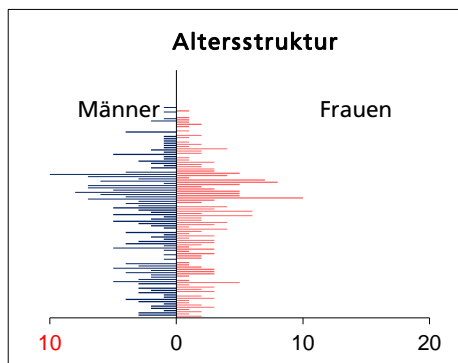

## Gemeinde Wisen

Bezirk / Gösgen

### Fläche 2013/2018

	Angabe	Wert
• Wald, Gehölze	in ha	198
• Landwirtschaftliche Nutzfläche	in ha	254
• Siedlungsfläche	in ha	29
• Unproduktive Flächen	in ha	0

Quelle: BFS Arealstatistik

### Ständige Wohnbevölkerung 31.12.2020

	Anzahl	Wert
• Frauen	in %	47.9
• Männer	in %	52.1
• Staatsangehörigkeit Ausland	in %	8.5
• Schweizer	in %	91.5

### Altersstruktur 31.12.2020

• 0-19jährig	in %	18.1
• 20-39jährig	in %	18.6
• 40-64jährig	in %	46.5
• 65-79jährig	in %	11.9
• 80jährig und älter	in %	4.9

Quelle: BEVO Wohnbevölkerung