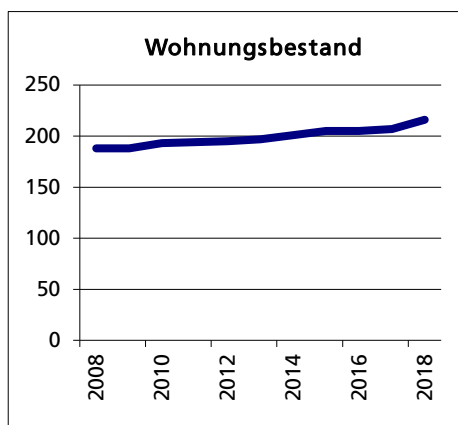

## Gemeinde Wisen

Bezirk / Gösgen

### Altersstruktur 31.12.2020

• 0-19jährig	in %	18.1
• 20-39jährig	in %	18.6
• 40-64jährig	in %	46.5
• 65-79jährig	in %	11.9
• 80jährig und älter	in %	4.9

Quelle: BEVO Wohnbevölkerung