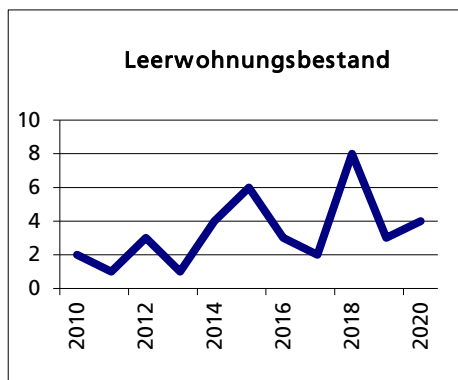

## Gemeinde Wisen

Bezirk / Gösgen

### Fläche 2013/2018

	Angabe	Wert
• Wald, Gehölze	in ha	198
• Landwirtschaftliche Nutzfläche	in ha	254
• Siedlungsfläche	in ha	29
• Unproduktive Flächen	in ha	0

Quelle: BFS Arealstatistik

### Altersstruktur 31.12.2020

• 0-19jährig	in %	18.1
• 20-39jährig	in %	18.6
• 40-64jährig	in %	46.5
• 65-79jährig	in %	11.9
• 80jährig und älter	in %	4.9

Quelle: BEVO Wohnbevölkerung