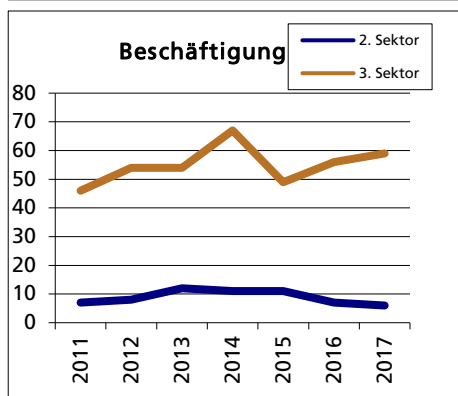

## Gemeinde Wisen

Bezirk / Gösgen

### Altersstruktur 31.12.2020

• 0-19jährig	in %	18.1
• 20-39jährig	in %	18.6
• 40-64jährig	in %	46.5
• 65-79jährig	in %	11.9
• 80jährig und älter	in %	4.9

Quelle: BEVO Wohnbevölkerung