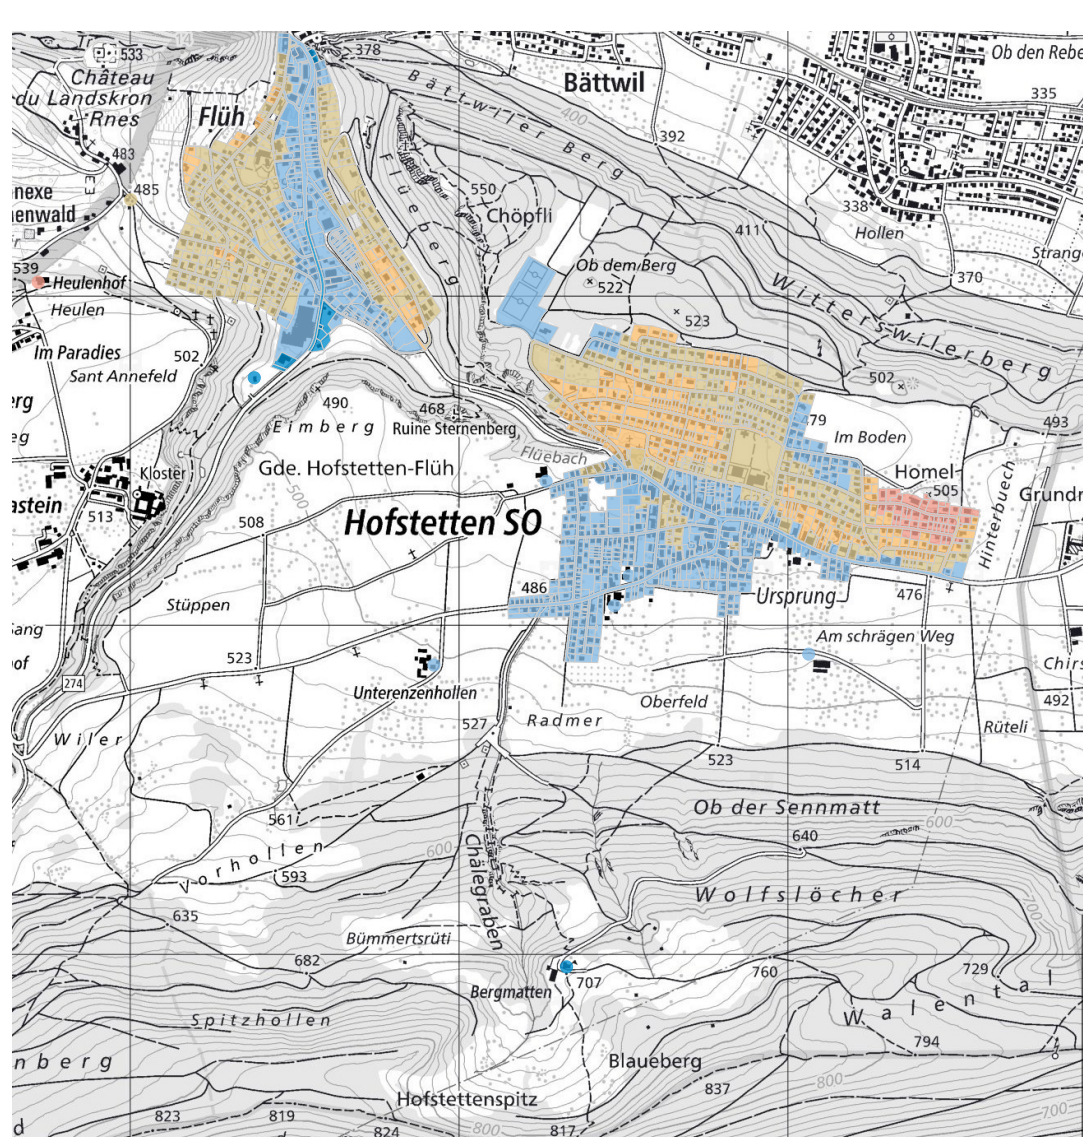

# Landpreise für Gemeinde 2476 Hofstetten–Fluh

- Landwertzone 5
- Landwertzone 4
- Landwertzone 3
- Landwertzone 2
- Landwertzone 1