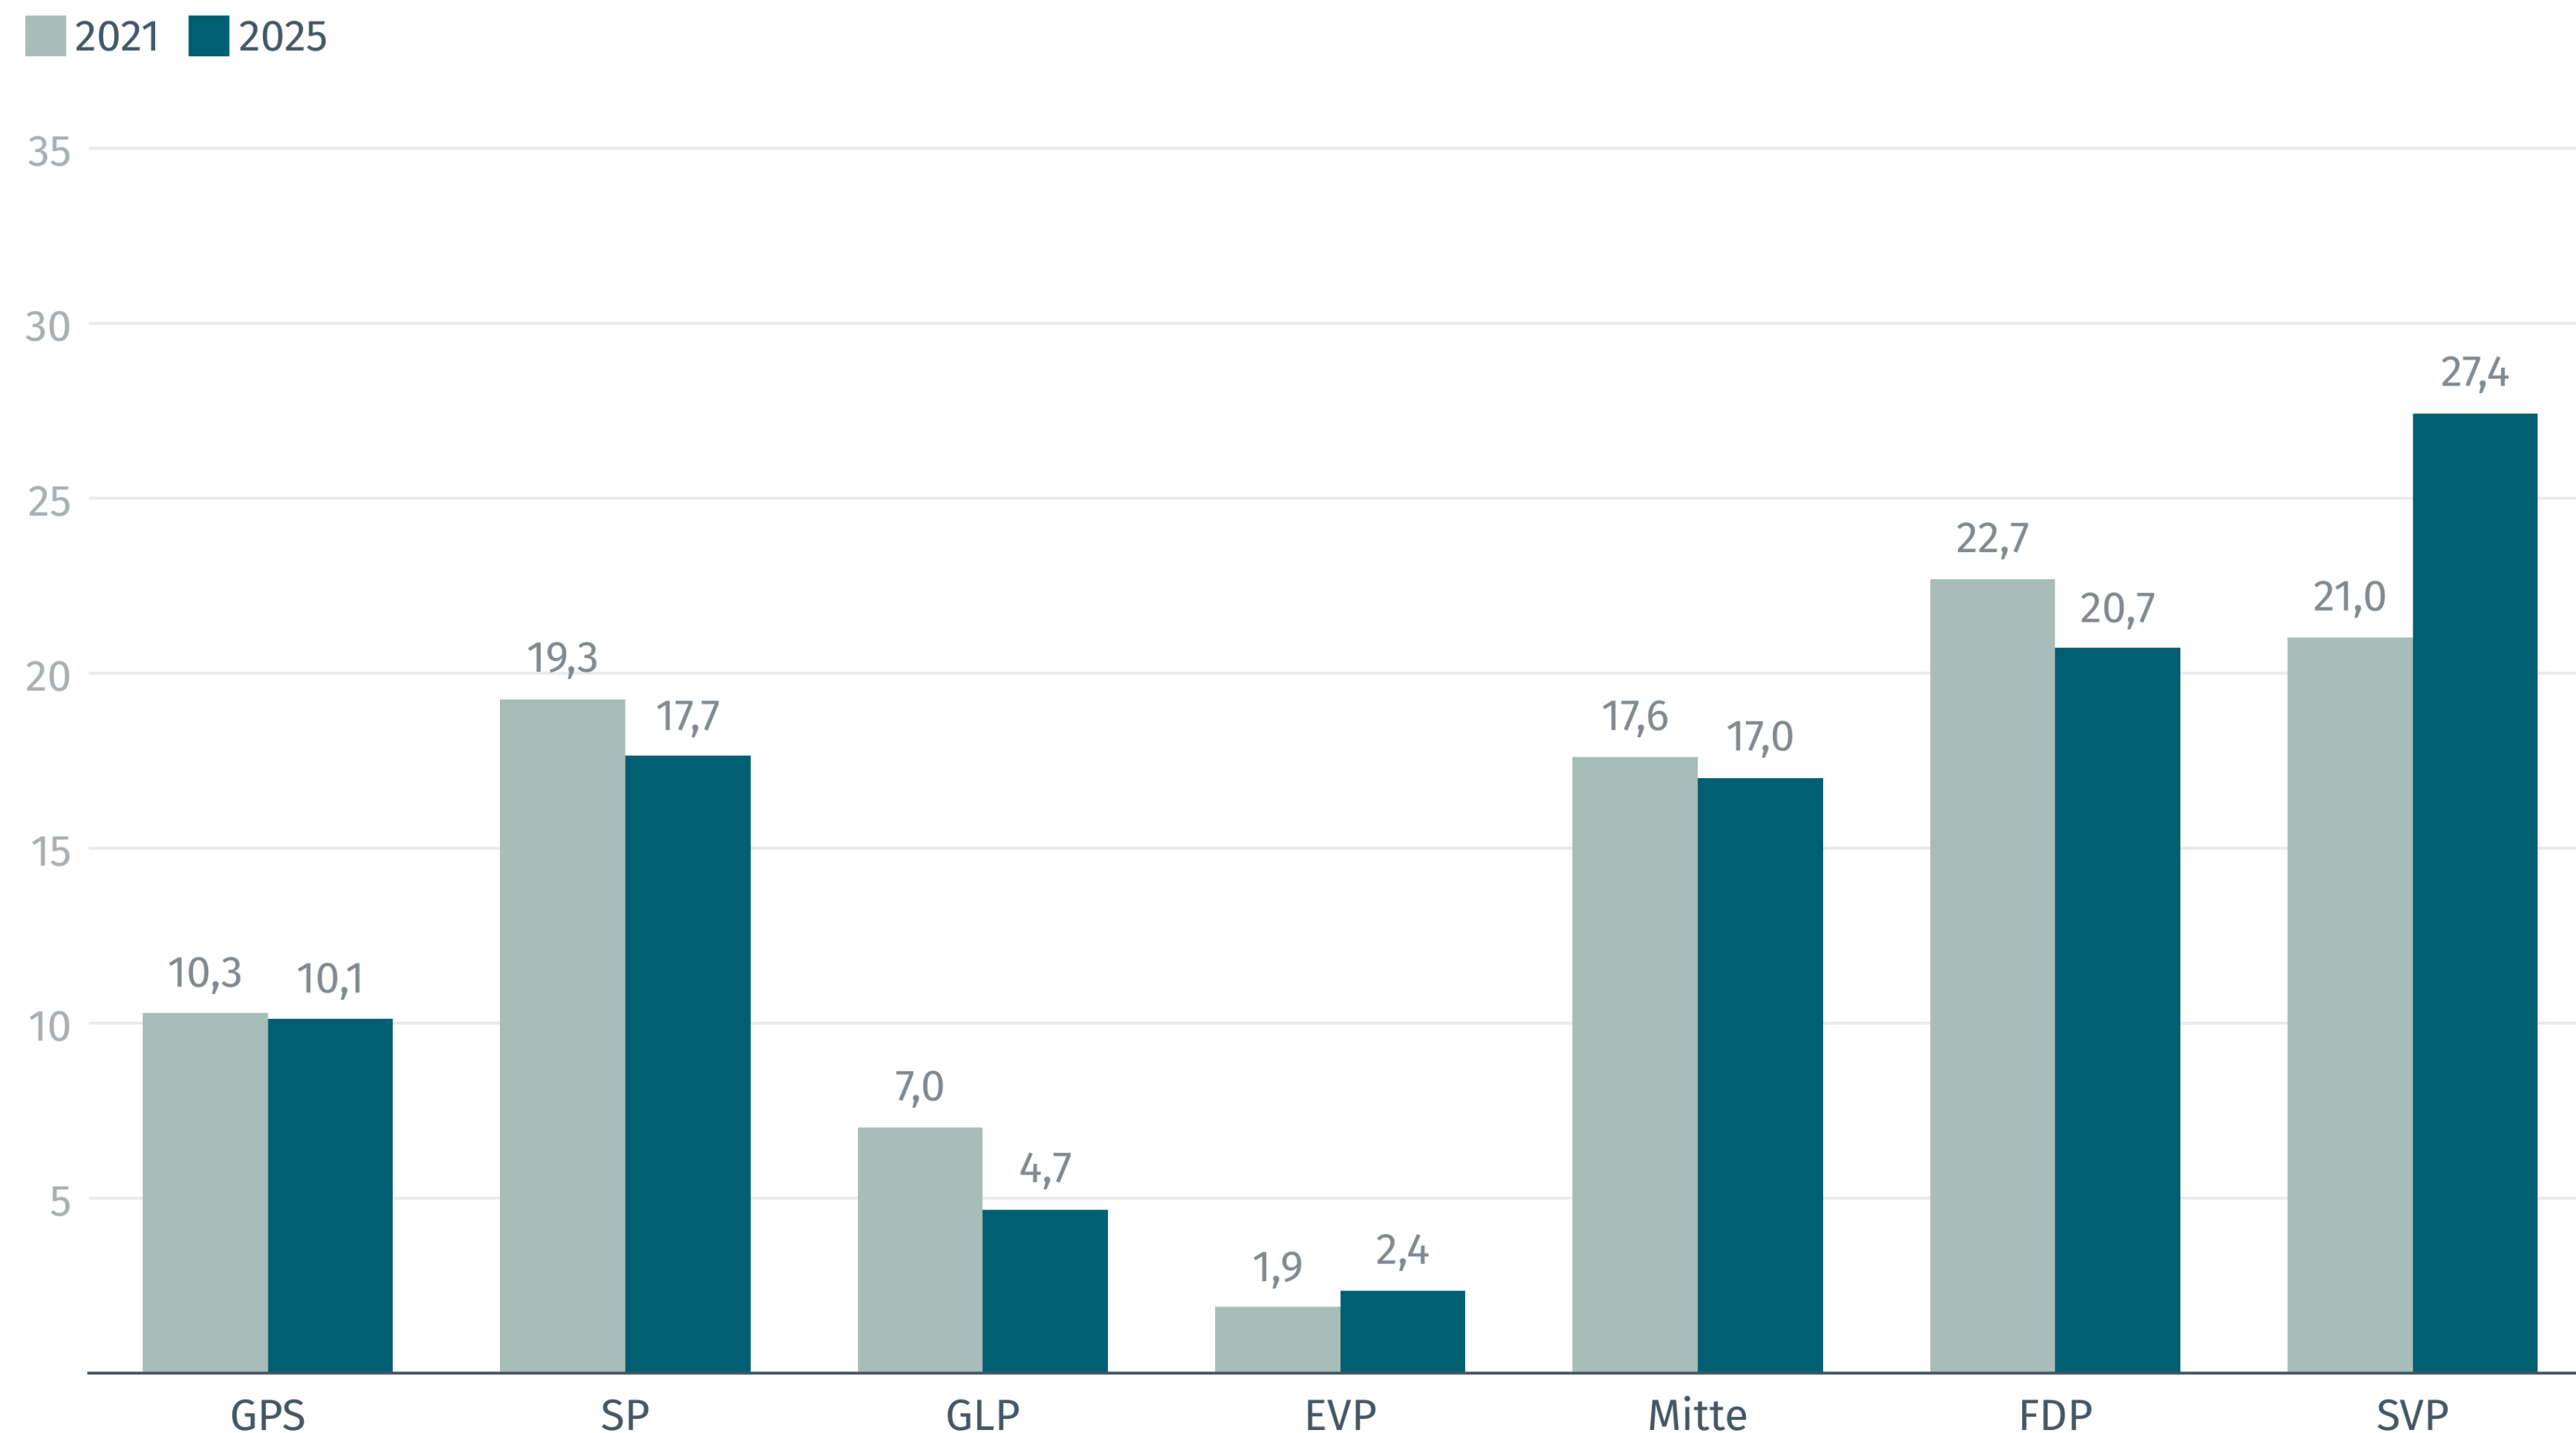

Kantonsrat Solothurn

1. Hochrechnung der Parteistärken und der Sitzverteilung

Lukas Golder, Co-Leiter
Corina Schena, Projektleiterin

Wahlen Kantonsrat – Hochrechnung Parteistärken

Vergleich Resultat 2021 und aktuelle
Hochrechnung 2025

Parteistärken in Prozent

Wahlen Kantonsrat – Hochrechnung Sitzverteilung

Vergleich Resultat 2021 und aktuelle
Hochrechnung 2025

Verteilung Sitze im Kantonsrat

Herzlichen Dank für Ihre Aufmerksamkeit

Lukas Golder