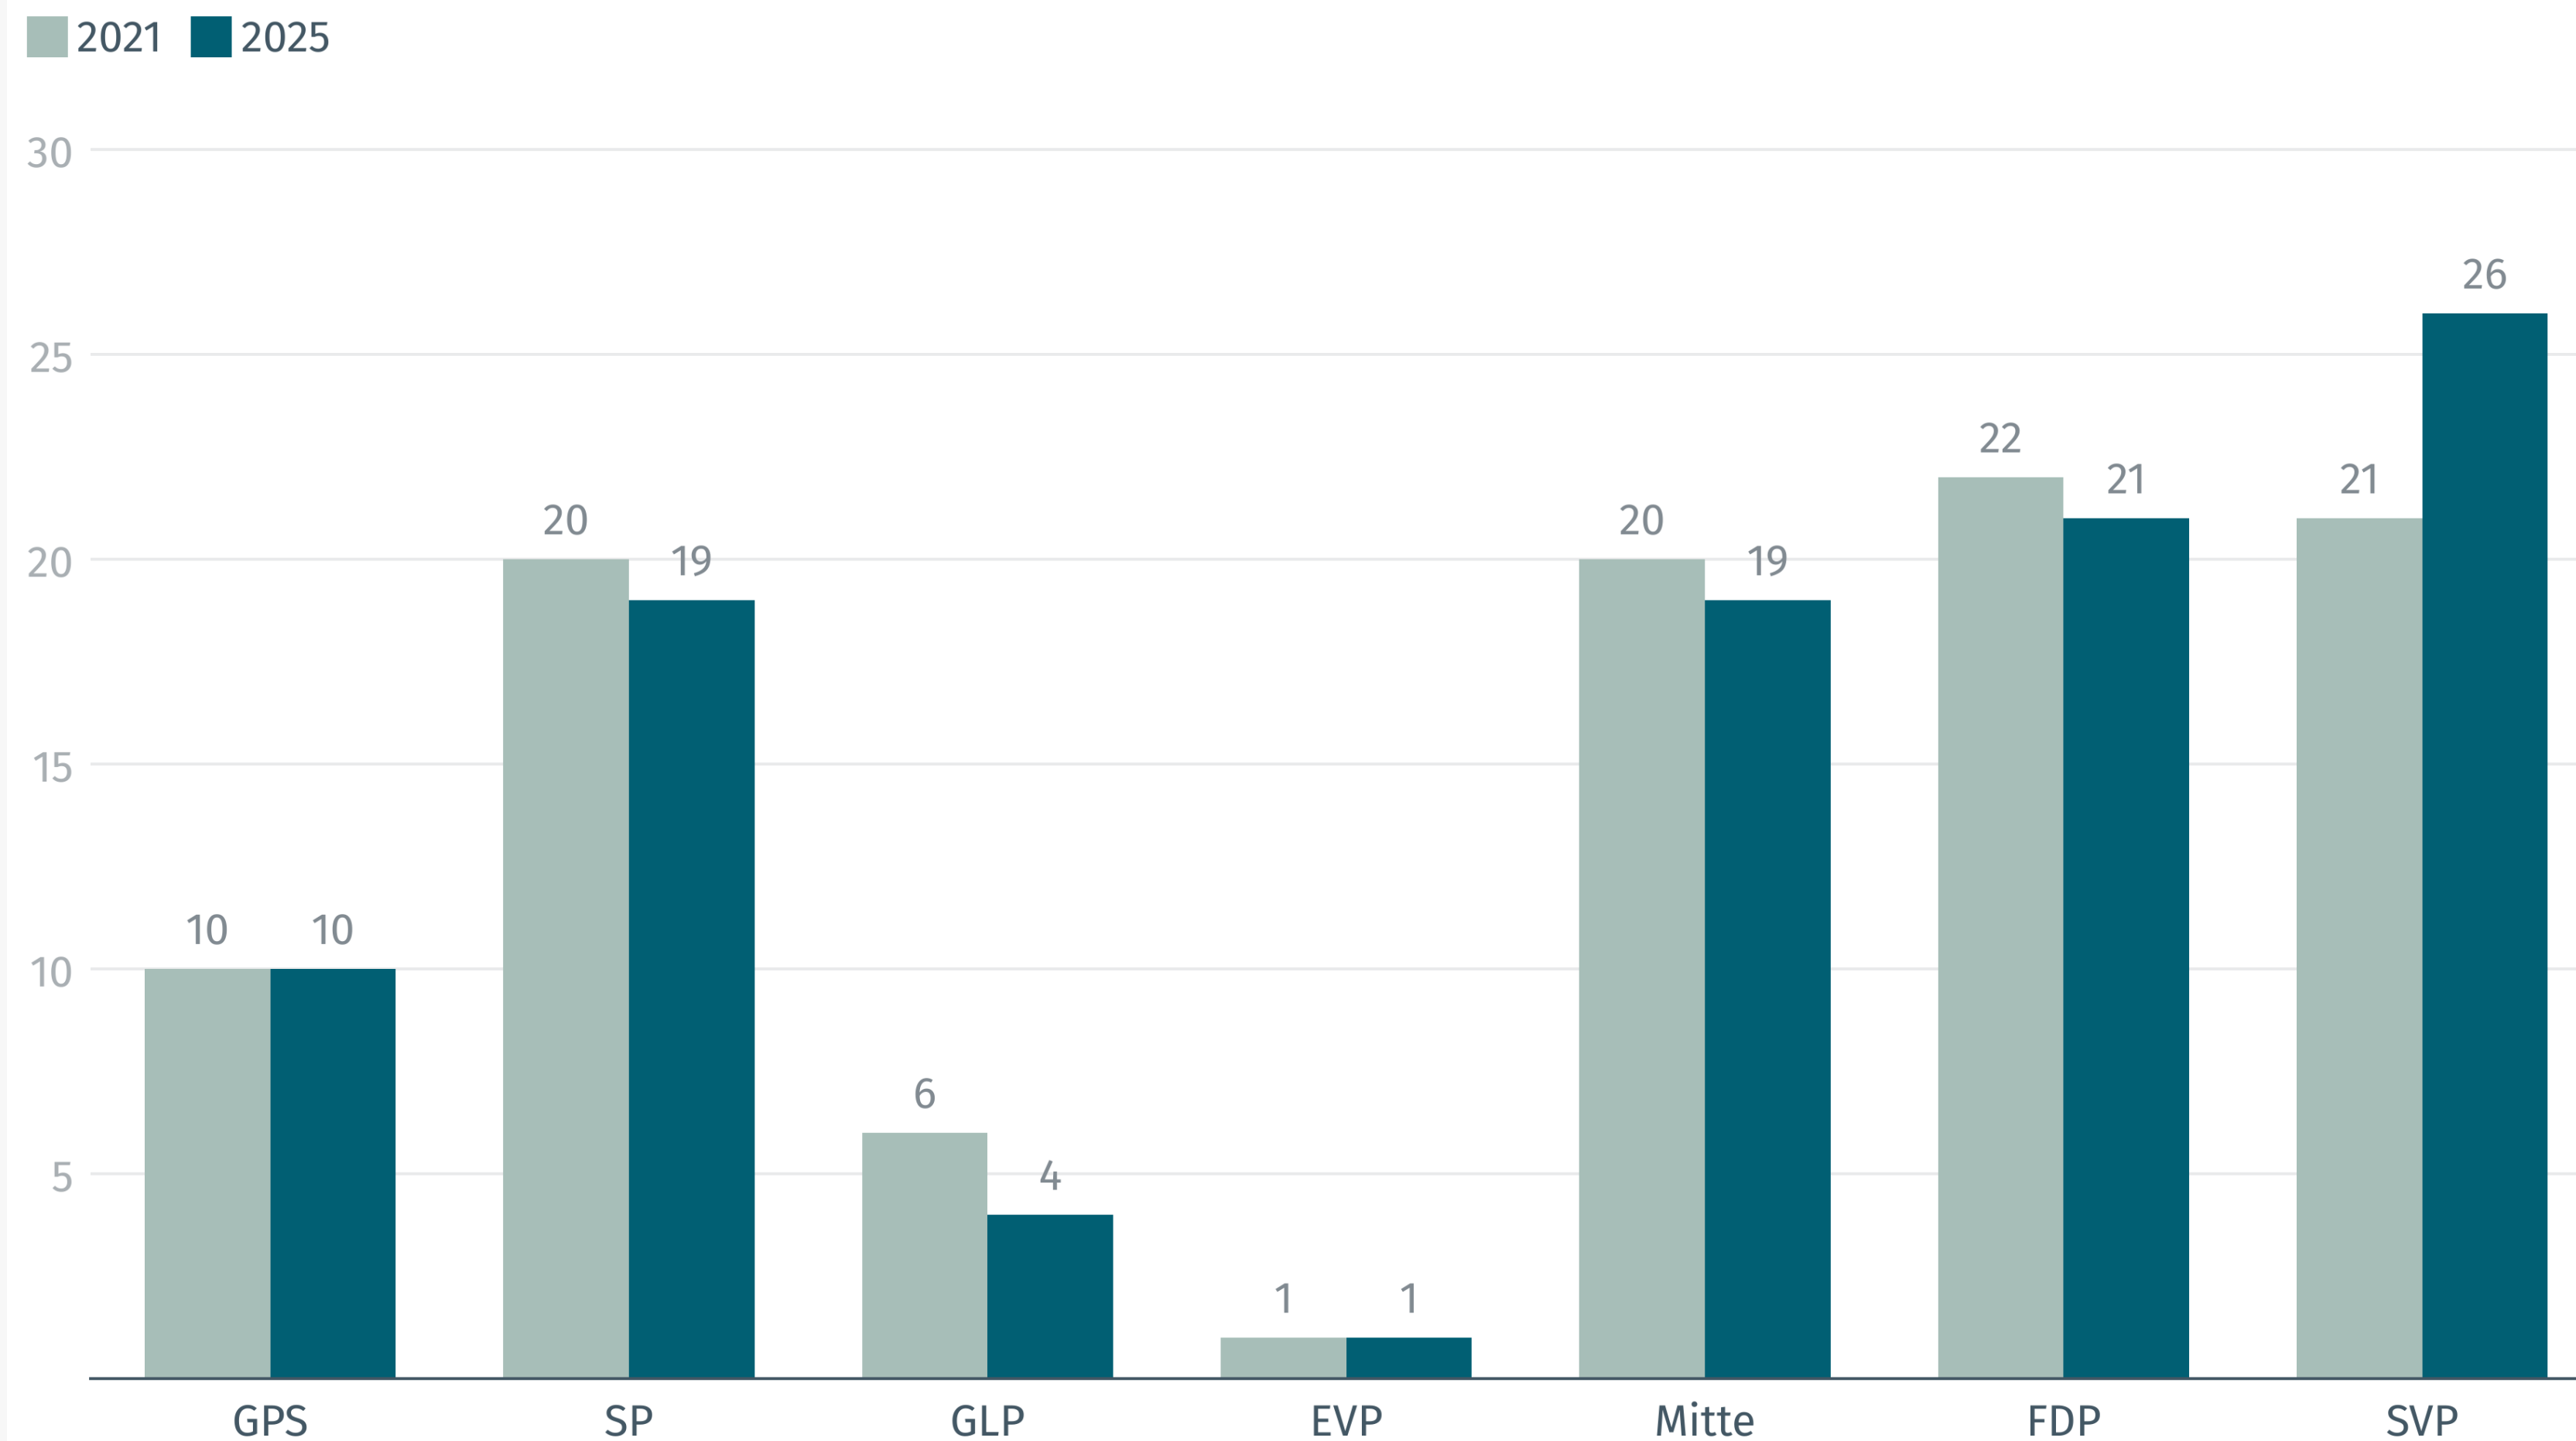

Kantonsrat Solothurn

1. Hochrechnung der Parteistärken und der Sitzverteilung

Lukas Golder, Co-Leiter
Corina Schena, Projektleiterin

Wahlen Kantonsrat – Hochrechnung Parteistärken

Vergleich Resultat 2021 und aktuelle
Hochrechnung 2025

Parteistärken in Prozent

Wahlen Kantonsrat – Hochrechnung Sitzverteilung

Vergleich Resultat 2021 und aktuelle
Hochrechnung 2025

Verteilung Sitze im Kantonsrat

Herzlichen Dank für Ihre Aufmerksamkeit

Lukas Golder