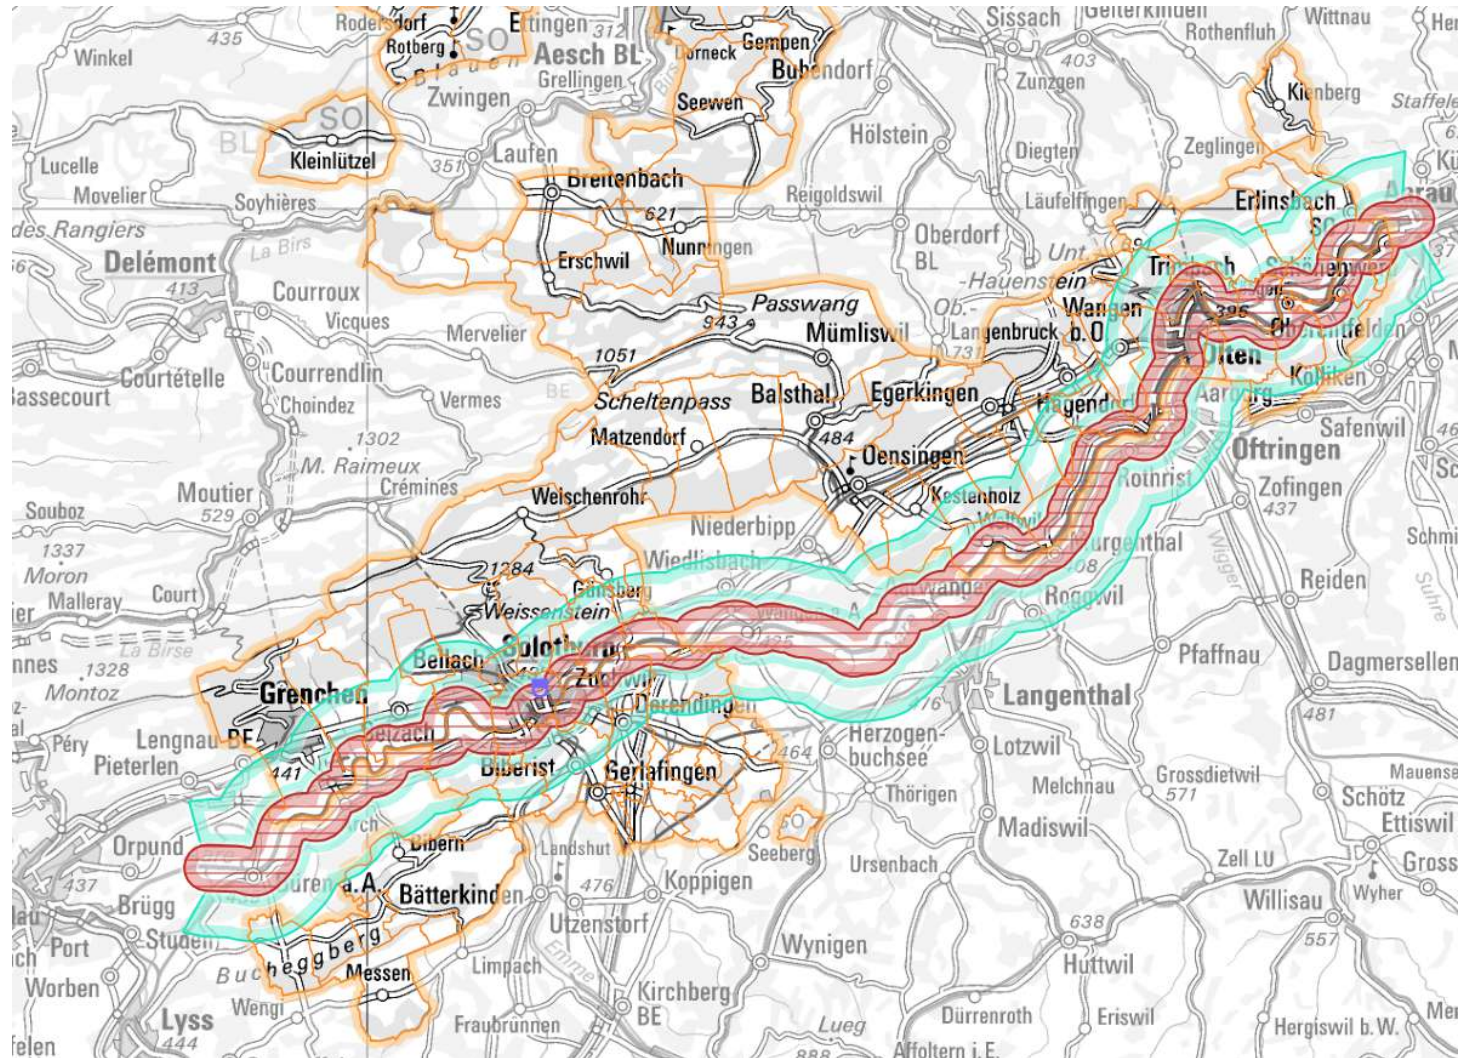

Vogelgrippe: Kontroll- und Beobachtungsgebiete

Legende:

-  Kontrollgebiet
-  Beobachtungsgebiet

QR-Code:

Durch das Scannen dieses QR-Codes mit einem Mobilgerät können die Gebiete auch auf der Website aufgerufen werden.

<https://geo.so.ch/map/?k=a983ea144>