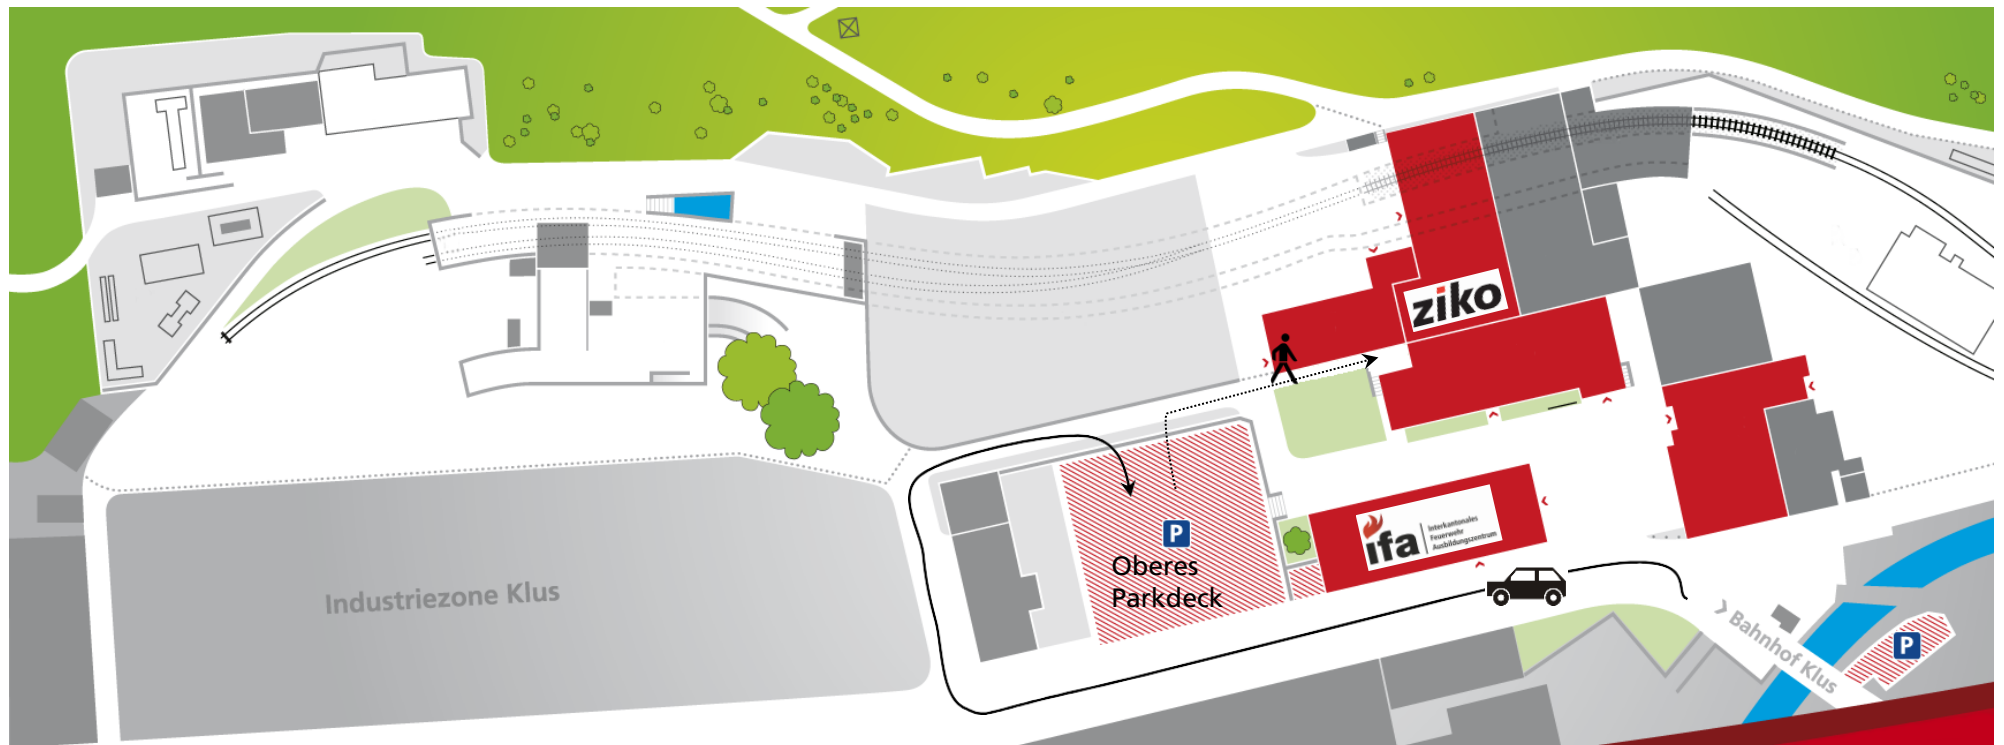

**Amt für Militär und Bevölkerungsschutz**  
Katastrophenvorsorge (KaV)

Industriezone Klus 17  
4710 Balsthal  
Telefon 062 311 94 61  
kav@vd.so.ch  
kav.so.ch

**Alternative GPS Daten: von Roll Areal**

### Anreise

Auf der Autobahn A1 von Basel, Zürich, Luzern oder Bern kommend, nehmen Sie die Ausfahrt «Oensingen Balsthal». Wählen Sie die linke Fahrspur in Richtung Balsthal und folgen Sie der Strasse rund 2,5 km.

Nach der Ortstafel «Klus» biegen Sie bei der Coop-Tankstelle links ab. 50 m weiter biegen Sie erneut links ab und folgen der Strasse über den Bahnübergang. Folgen Sie dem Wegweiser "ziko/KaV" zum oberen Parkdeck gemäss obigen Plan.