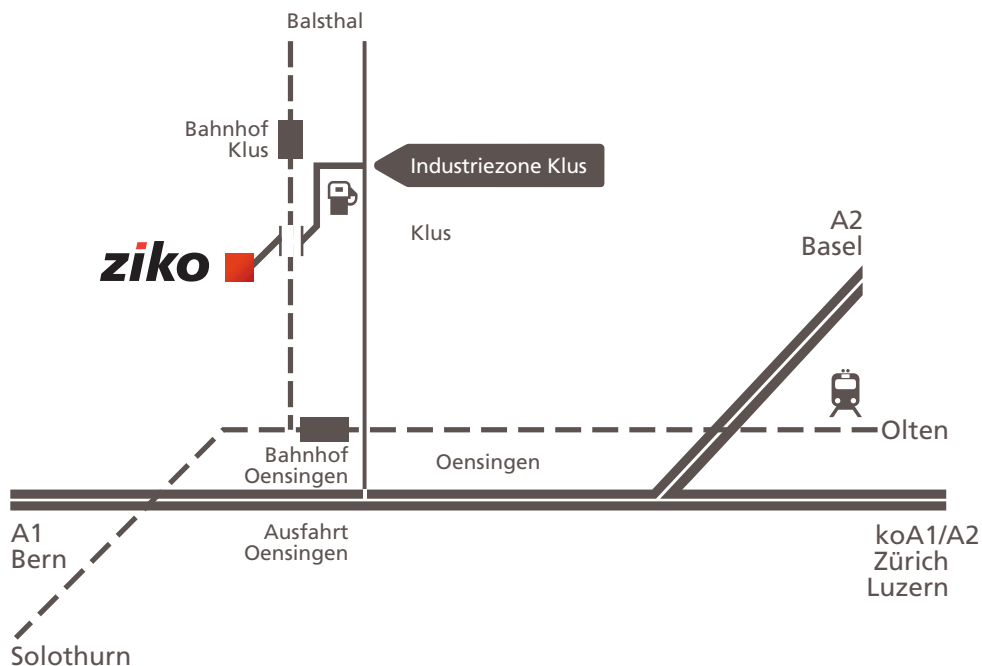

Zivilschutz Kompetenzzentrum **ziko**

Wenn Sie uns
in Balsthal
besuchen wollen.

Adresse

ziko

Kompetenzzentrum ziko
Industriezone Klus 17
CH-4710 Balsthal

Kontakte Kreiskommando Solothurn:
Tel.: +41 32 627 27 62
www.amb.so.ch

Anfahrt

Willkommen im ziko Balsthal!

Von Basel/Zürich/Luzern oder von Bern kommend, nehmen Sie die Autobahnausfahrt Oensingen/Balsthal. Wählen Sie die linke Fahrspur in Richtung Balsthal. Folgen Sie der Strasse ca. 2.5 km. Nach der Ortseingangstafel „Klus“ biegen Sie bei der Coop-Tankstelle links ab.

Nach 50 m biegen Sie erneut links ab und folgen der Strasse über den Bahnübergang. Links neben dem Gebäude, mit dem ifa-Logo, erkennen Sie das markante ziko Gebäude.

Plan auf der Rückseite ↘

Kanton Solothurn

Amt für Militär und
Bevölkerungsschutz
Zivilschutz

ziko

Kompetenzzentrum ziko
Industriezone Klus 17
4710 Balsthal

Vom Bahnhof Klus
sind Sie zu Fuss in
ca. 3 Minuten im ziko

Fahrzeug Anfahrt