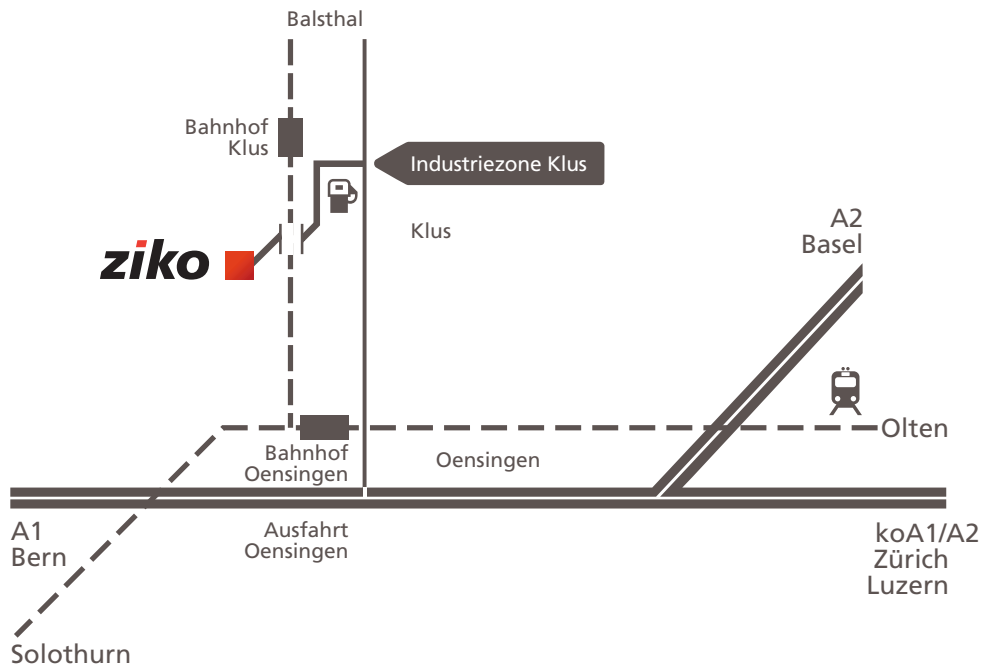

# Zivilschutz Kompetenzzentrum **ziko**

**Wenn Sie uns  
in Balsthal  
besuchen wollen.**

## Anfahrt

### Willkommen im ziko Balsthal!

Von Basel/Zürich/Luzern oder von Bern kommend, nehmen Sie die Autobahnausfahrt Oensingen/Balsthal. Wählen Sie die linke Fahrspur in Richtung Balsthal. Folgen Sie der Strasse ca. 2.5 km. Nach der Ortseingangstafel „Klus“ biegen Sie bei der Coop-Tankstelle links ab.

Nach 50 m biegen Sie erneut links ab und folgen der Strasse über den Bahnübergang. Links neben dem Gebäude, mit dem ifa-Logo, erkennen Sie das markante ziko Gebäude.

Detail Plan auf der zweiten Seite ↘