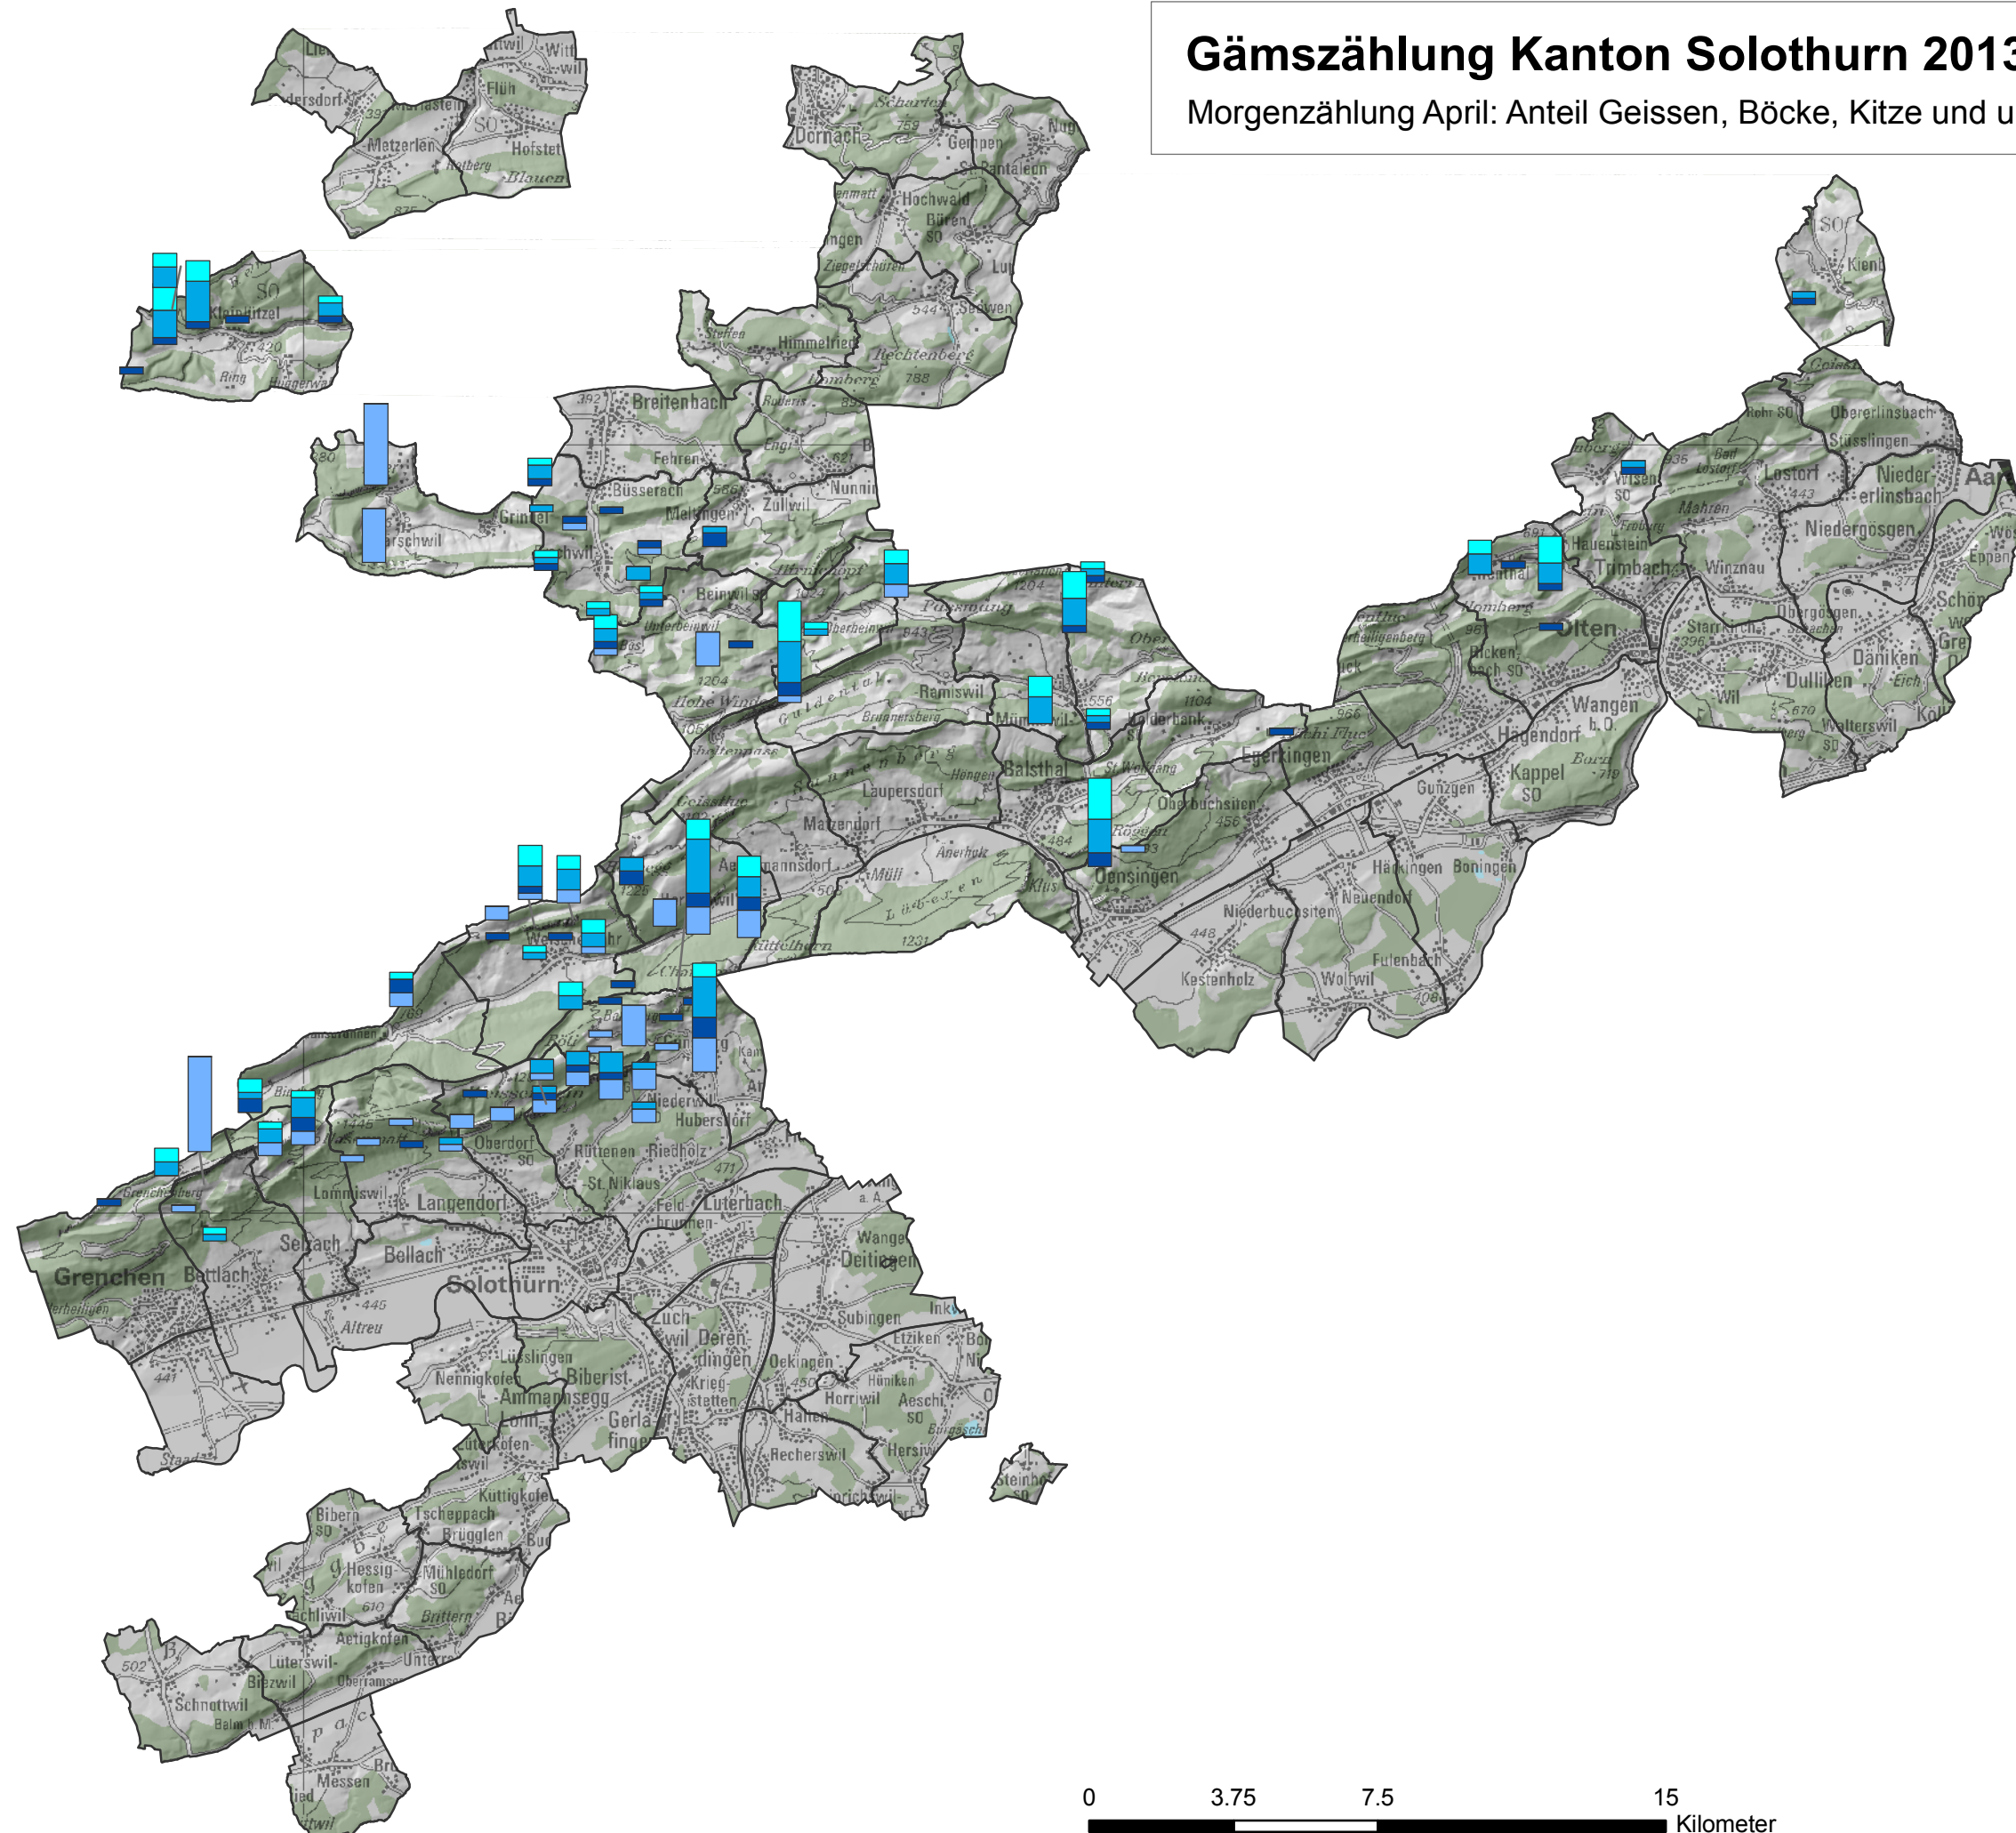

Gämszählung Kanton Solothurn 2013

Morgenzählung April: Anteil Geissen, Böcke, Kitze und unbestimmte Tiere

Legende

 Jagdreviere

Anteil

 Kitze

 Geissen

 Böcke

 Unbestimmt