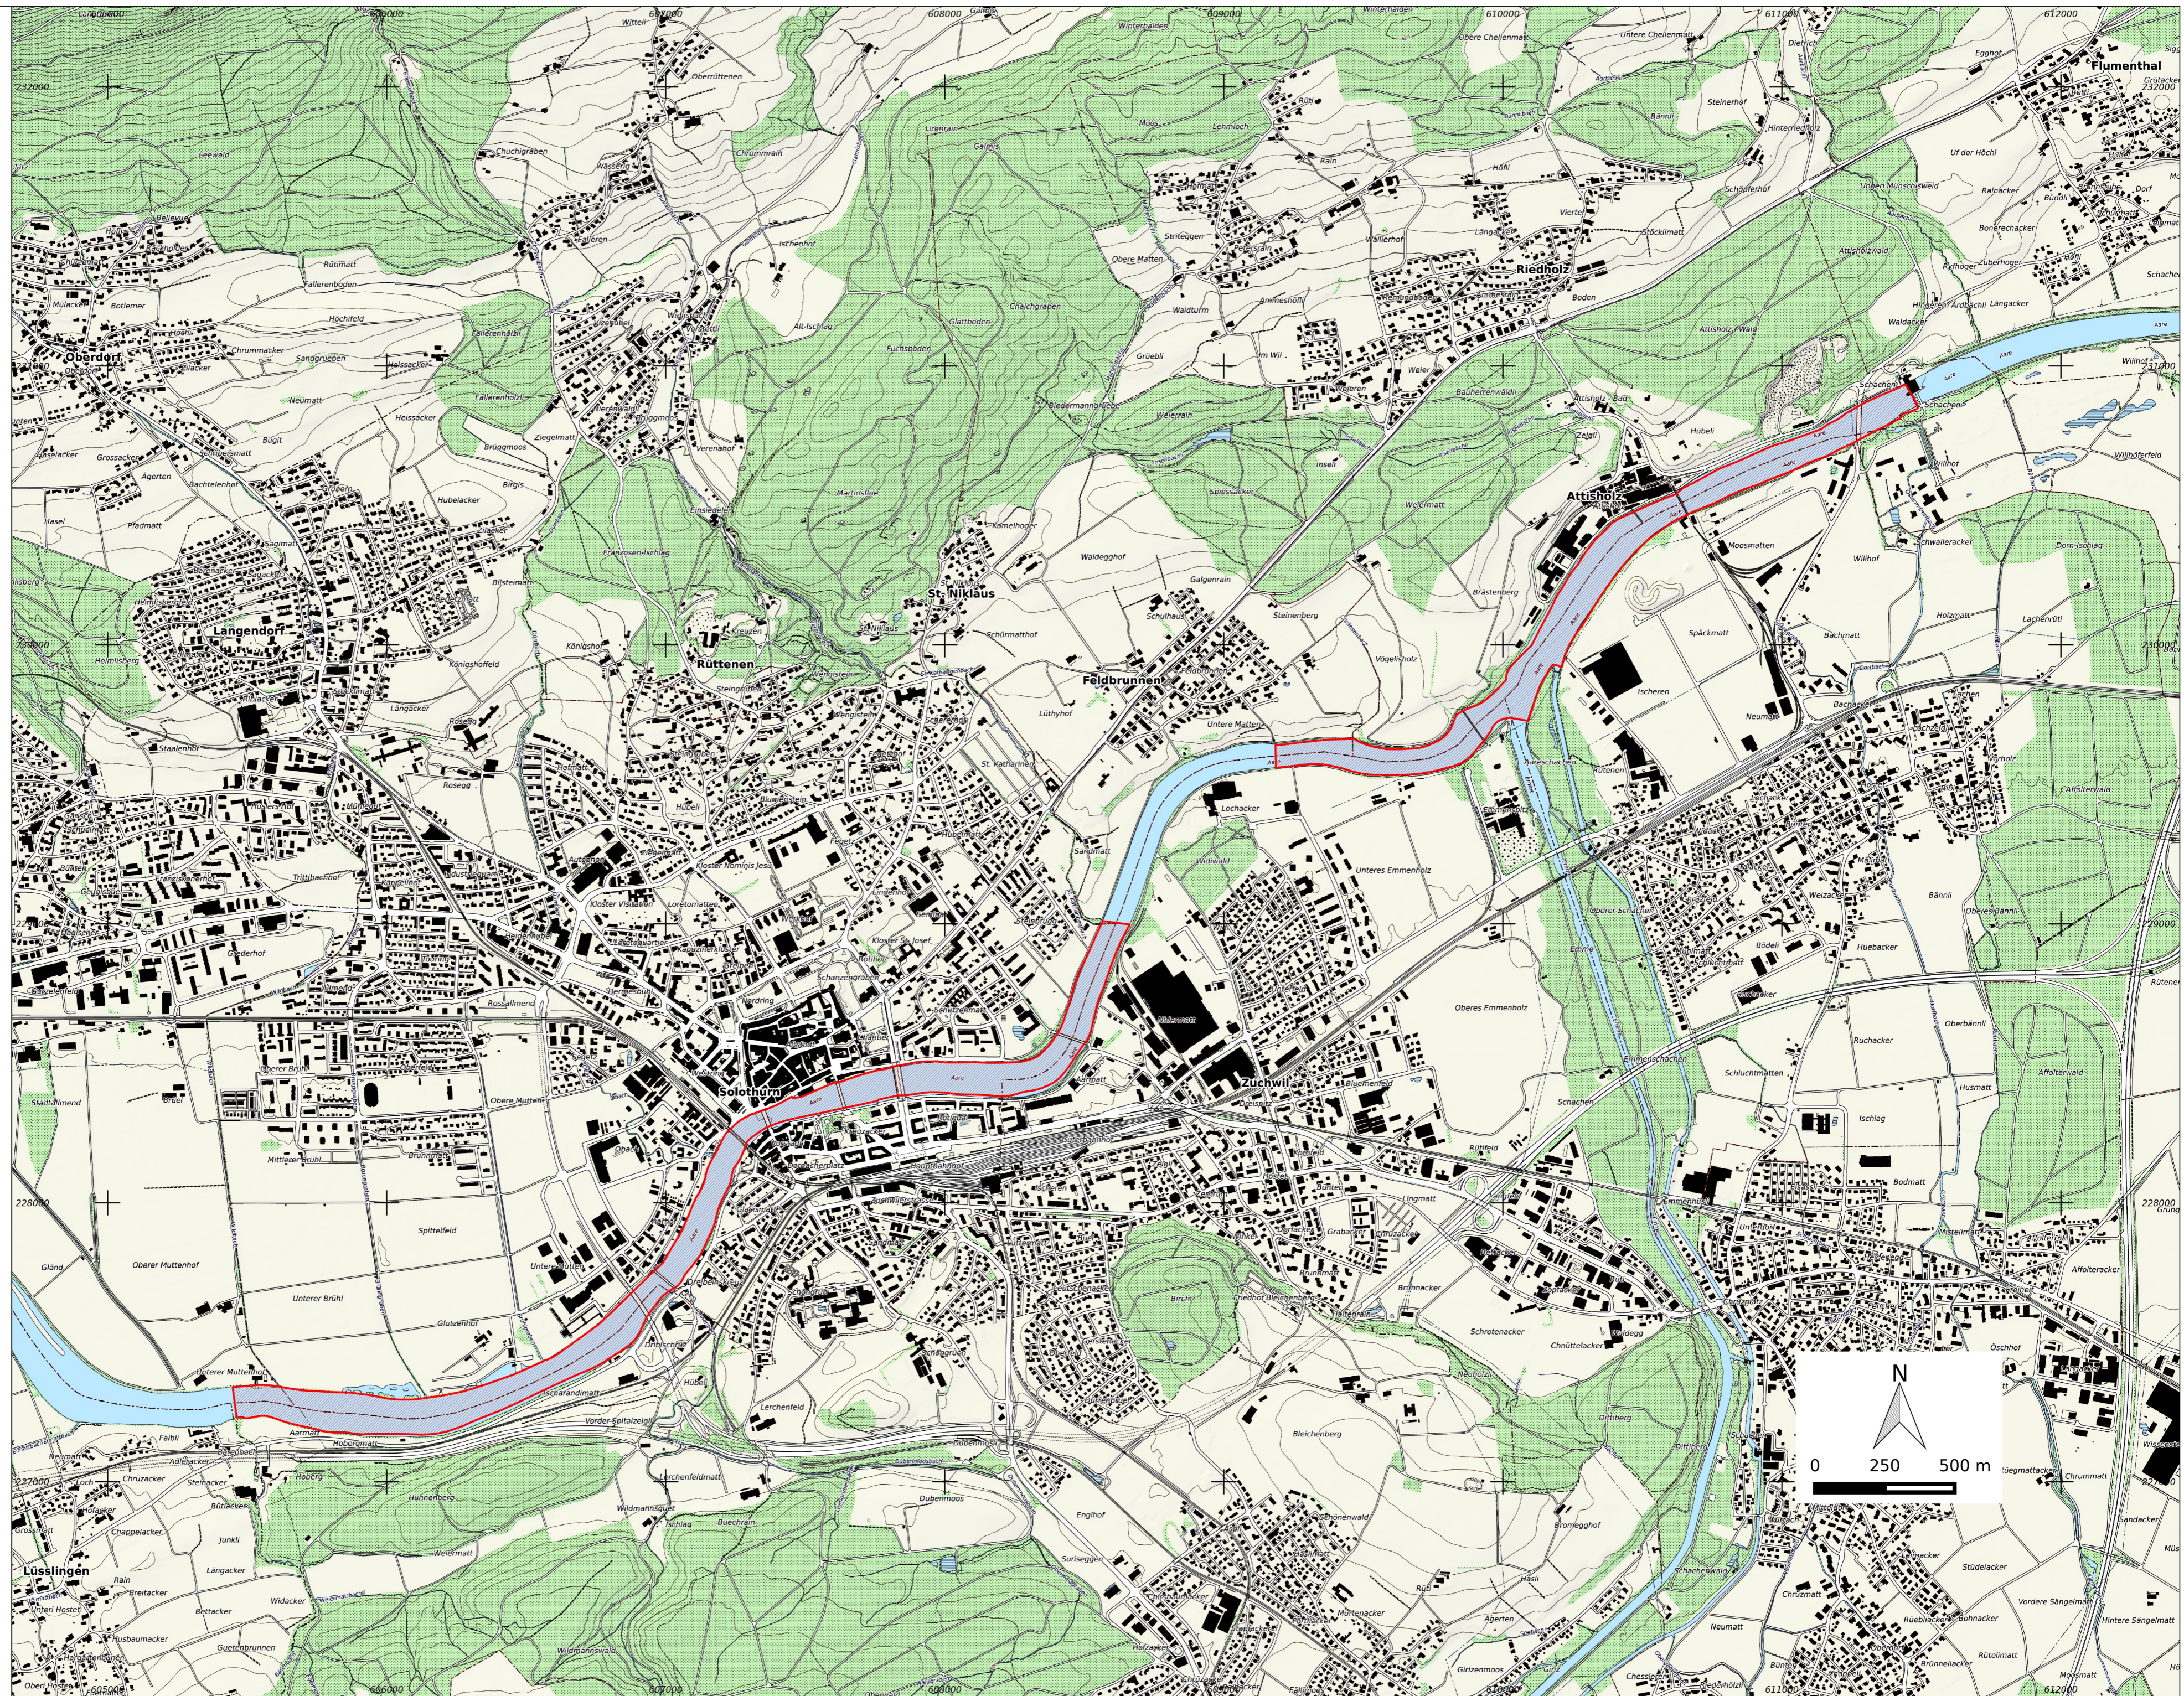

WZV-Reservat

Legende

 Wasser und Zugvogelreservat

Bearbeiter: RR  
Druckdatum: 13.07.2016  
Massstab 1:15'000